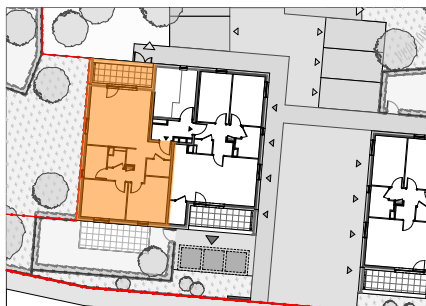

DOMAINE DE LA CHENAIE  
 Route de Weitbruch  
 HAGUENAU

Bâtiment	Appart.	Type	Niveau
A3	126	3 Pièces	R+2

Plan Indice B

Plan de localisation

Pièces	Surface habitable
Séjour/Cuisine	23,24
Chambre 1	11,53
Chambre 2	11,45
SdB	4,84
Dgt	4,11
Entrée	3,92
Cellier	2,67
WC	1,82
Pl	0,97
<b>Tot. SHAB</b>	<b>64,55 m<sup>2</sup></b>

Surfaces annexes (m<sup>2</sup>)

Balcon	8,04
--------	------