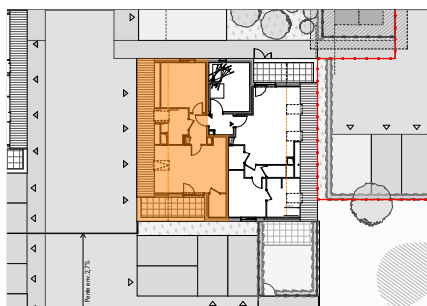

**DOMAINE DE LA CHENAIE**  
**HAGUENAU**  
 RUE DE LA FERME WEINUNG

Bâtiment	Appart.	Type	Niveau
B1	206	2 Pièces	R+3

Plan Indice A

Plan de localisation

Pièces	Surface habitable
Séjour/Cuisine	19,56
Chambre	12,03
SdE	4,56
Entrée	3,66
Cellier	2,73
<b>Tot. SHAB</b>	<b>42,54 m<sup>2</sup></b>

Tot. Surface au sol : 50,05 m<sup>2</sup>

**Surfaces annexes (m<sup>2</sup>)**

Terrasse 8,39

 Faux-plafond  
 (hauteur sous faux-plafond : 2,30m)