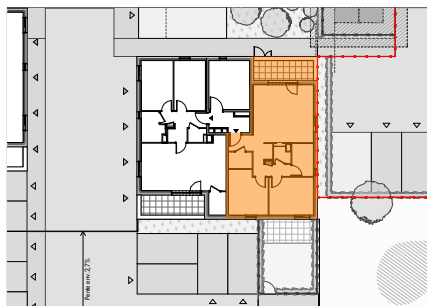

**DOMAINE DE LA CHENAIE  
 HAGUENAU**  
 RUE DE LA FERME WEINUNG

Bâtiment	Appart.	Type	Niveau
B1	203	3 Pièces	R+1

Plan Indice A

Plan de localisation

Pièces	Surface habitable
Séjour/Cuisine	23,24
Chambre 1	11,53
Chambre 2	11,45
SdB	4,84
Dgt	4,11
Entrée	3,92
Cellier	2,67
WC	1,82
Pl	0,97
<b>Tot. SHAB</b>	<b>64,55 m<sup>2</sup></b>

**Surfaces annexes (m<sup>2</sup>)**

Terrasse	8,19
----------	------