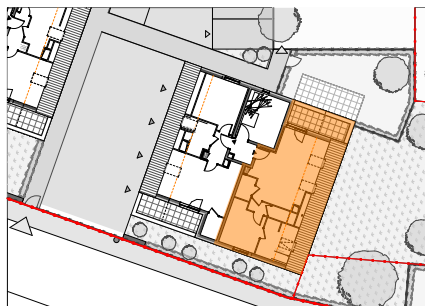

**DOMAINE DE LA CHENAIE**  
**HAGUENAU**  
 ROUTE DE WEITBRUCH

Bâtiment	Appart.	Type	Niveau
B2	218	2 Pièces	R+3

Plan Indice A

⊕ Plan de localisation

Pièces	Surface habitable
Séjour/Cuisine	18,76
Chambre	10,78
SdE	5,13
Entrée	3,67
Cellier	2,53
Dgt	1,75
WC	1,60
<b>Tot. SHAB</b>	<b>44,22 m<sup>2</sup></b>

Tot. Surface au sol : 52,14 m<sup>2</sup>

**Surfaces annexes (m<sup>2</sup>)**

Terrasse 8,12

 Faux-plafond  
 (hauteur sous faux-plafond : 2,30m)