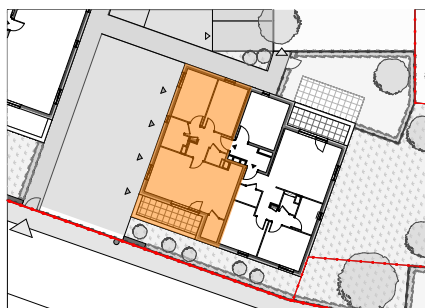

DOMAINE DE LA CHENAIE
HAGUENAU
 ROUTE DE WEITBRUCH

Bâtiment	Appart.	Type	Niveau
B2	213	3 Pièces	R+1

Plan Indice A

Plan de localisation

Pièces	Surface habitable
Séjour/Cuisine	28,35
Chambre 1	10,92
Chambre 2	10,73
Entrée	5,95
SdB	4,37
Cellier	2,73
WC	1,58
Pl	0,68
Tot. SHAB	65,31 m²

Surfaces annexes (m ²)	
Terrasse	8,26