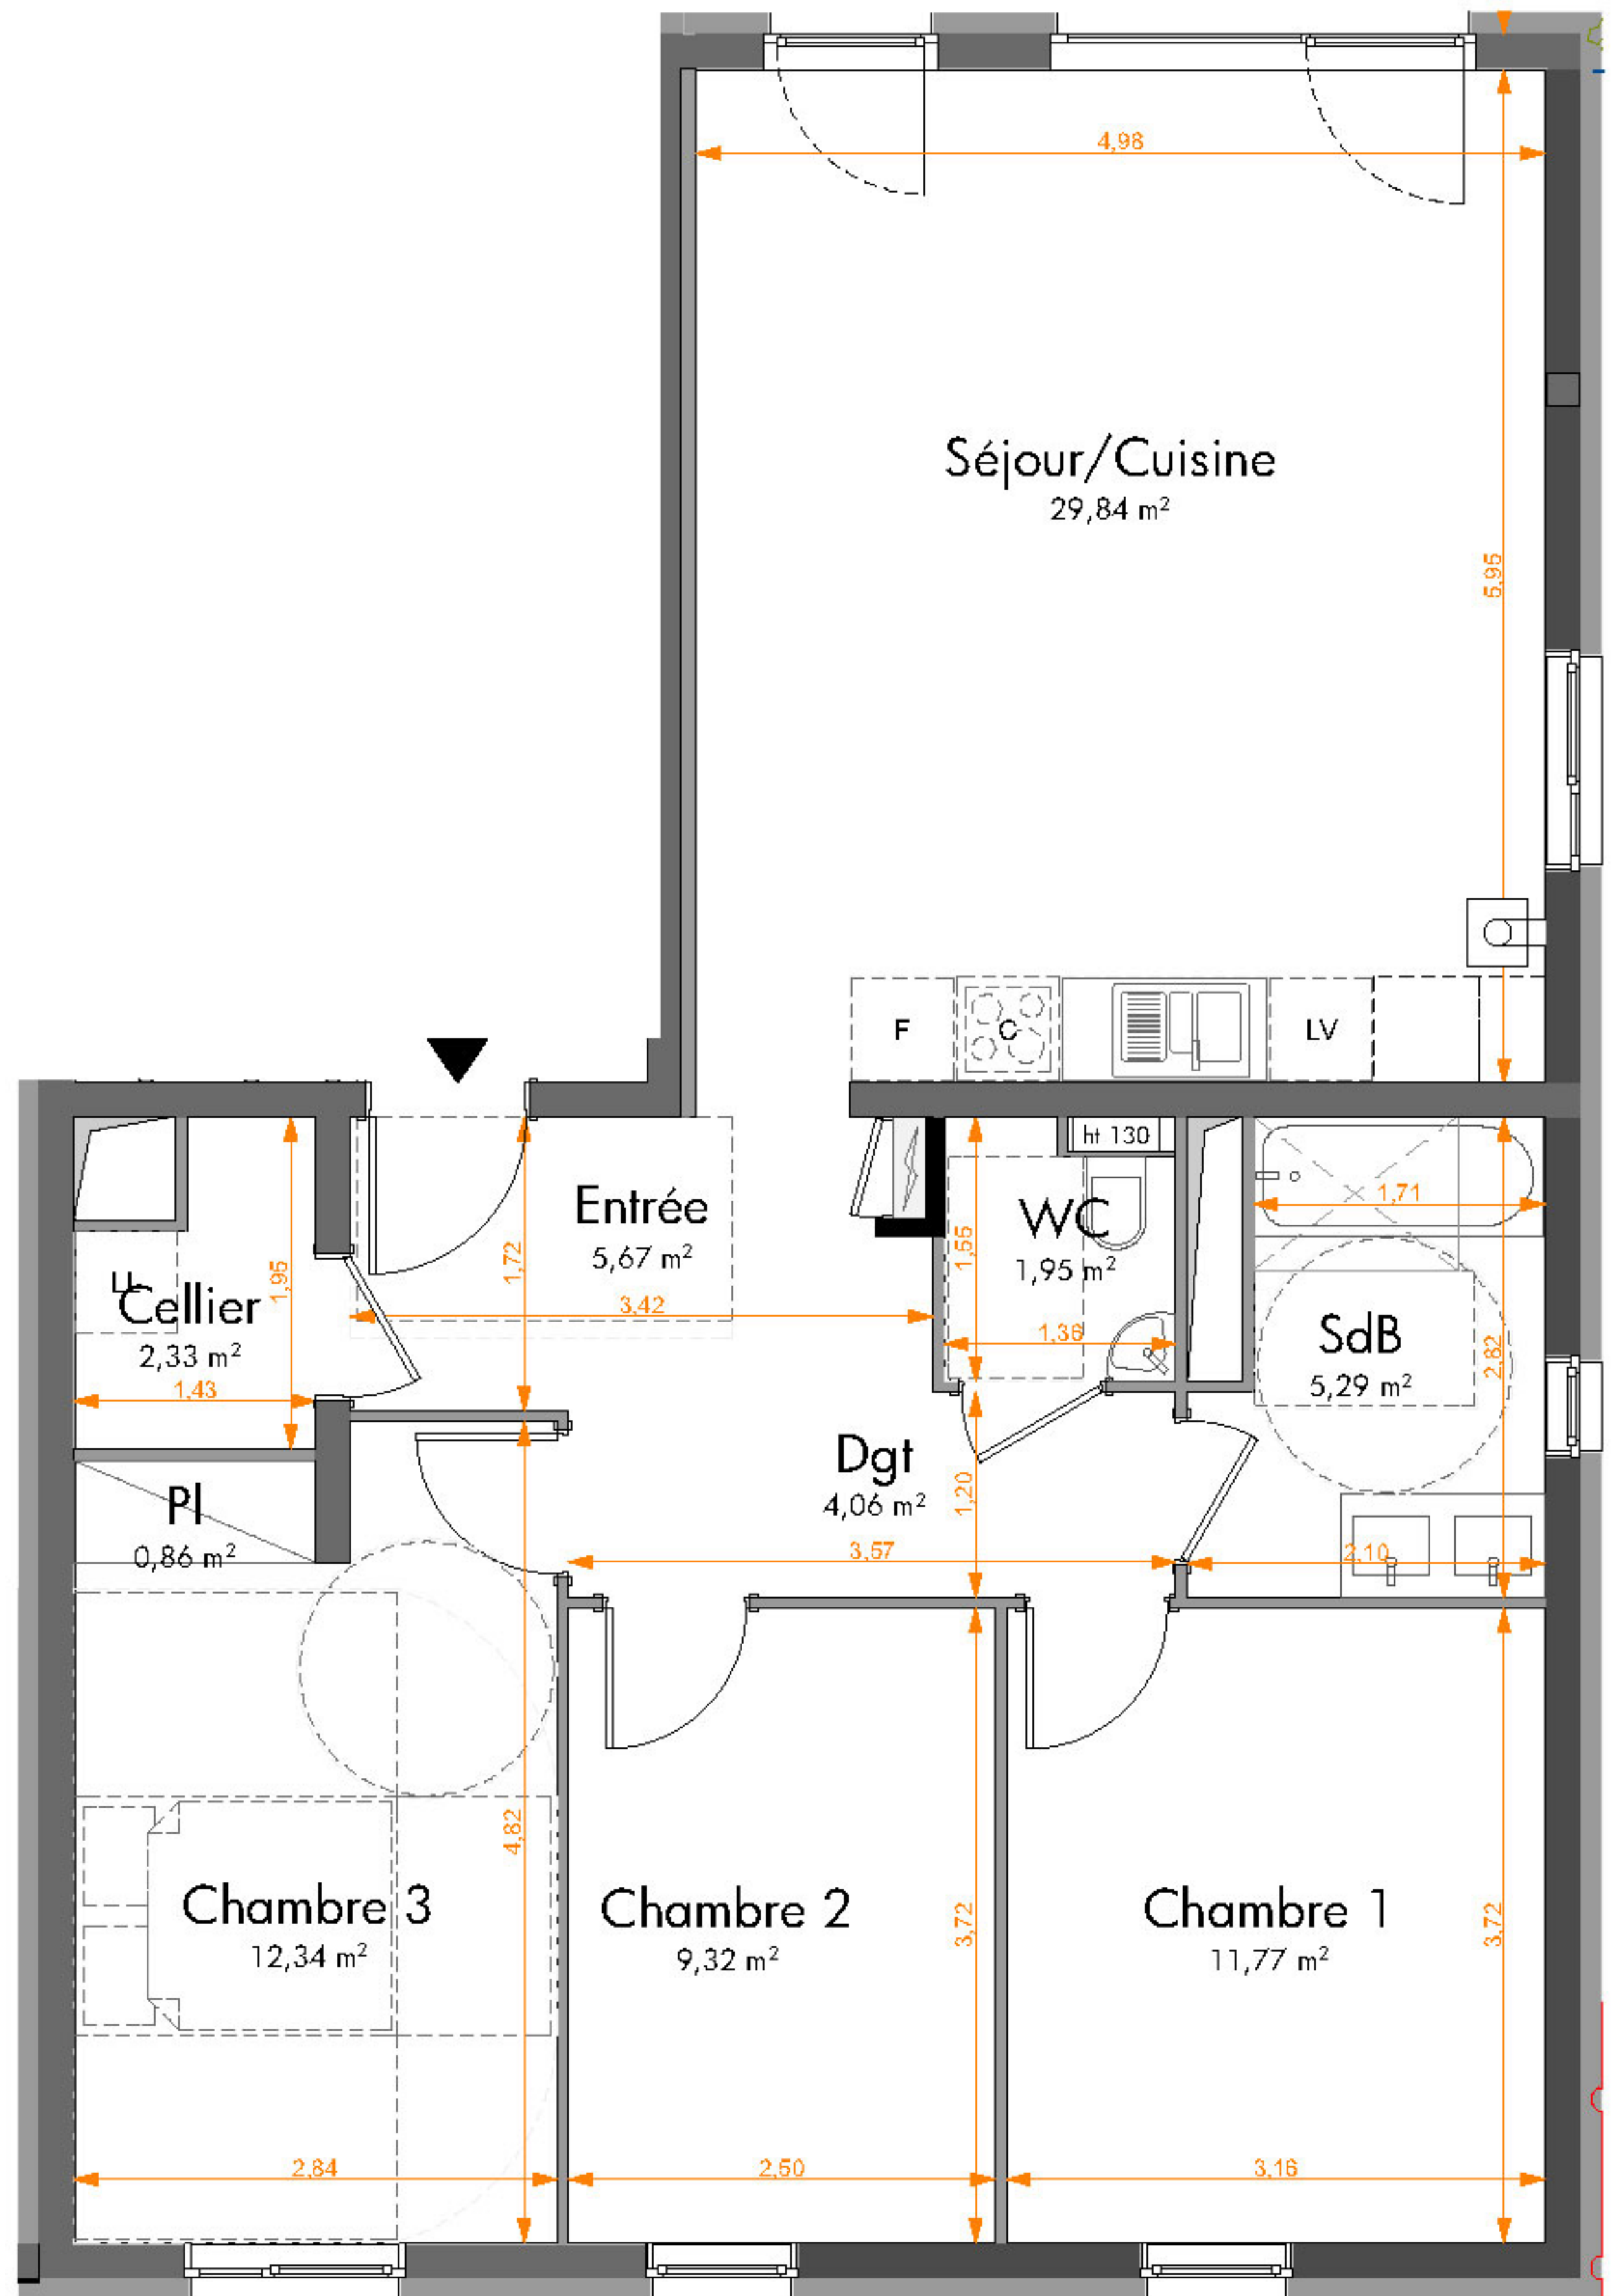

**DOMAINE DE LA CHENAIE
 HAGUENAU
 ROUTE DE WEITBRUCH**

Bâtiment	Appart.	Type	Niveau
B2	212	4 Pièces	RDC

Plan Indice A

⊕^z Plan de localisation

Pièces	Surface habitable
Séjour/Cuisine	29,84
Chambre 3	12,34
Chambre 1	11,77
Chambre 2	9,32
Entrée	5,67
SdB	5,29
Dgt	4,06
Cellier	2,33
WC	1,95
Pl	0,86
Tot. SHAB	83,43 m²

Surfaces annexes (m²)

Jardin	50,58
Terrasse	12,15
	62,73 m²

0 1 2 3

**DOMAINE DE LA CHENAIE
 HAGUENAU**
 ROUTE DE WEITBRUCH

Bâtiment	Appart.	Type	Niveau
B2	212	4 Pièces	RDC

Plan Indice A

⊕^z Plan de localisation

Pièces	Surface habitable
Séjour/Cuisine	29,84
Chambre 3	12,34
Chambre 1	11,77
Chambre 2	9,32
Entrée	5,67
SdB	5,29
Dgt	4,06
Cellier	2,33
WC	1,95
PI	0,86
Tot. SHAB	83,43 m²

Surfaces annexes (m²)

Jardin	50,58
Terrasse	12,15
	62,73 m²

0 1 2 3