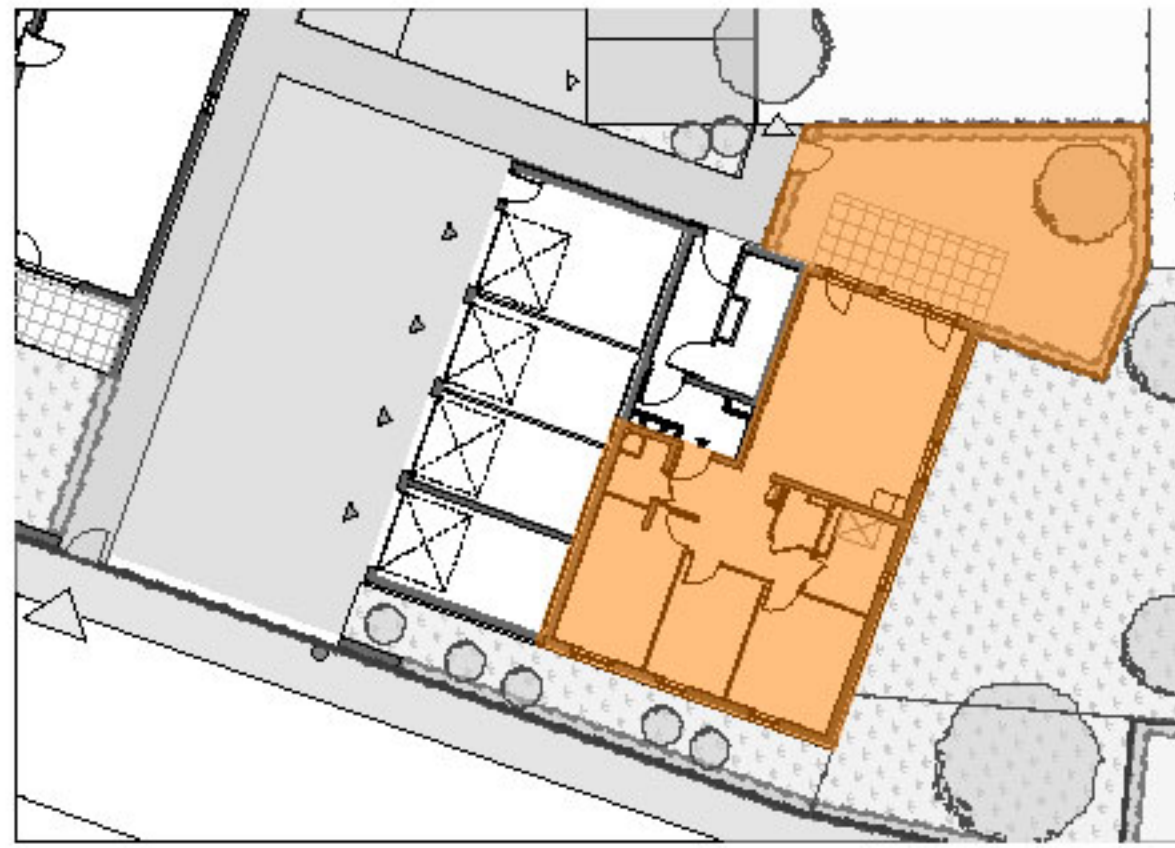

**DOMAINE DE LA CHENAIE
 HAGUENAU
 ROUTE DE WEITBRUCH**

Bâtiment	Appart.	Type	Niveau
B2	212	4 Pièces	RDC

Plan Indice A

⊕^z Plan de localisation

Pièces	Surface habitable
Séjour/Cuisine	29,84
Chambre 3	12,34
Chambre 1	11,77
Chambre 2	9,32
Entrée	5,67
SdB	5,29
Dgt	4,06
Cellier	2,33
WC	1,95
Pl	0,86
Tot. SHAB	83,43 m²

Surfaces annexes (m²)

Jardin	50,58
Terrasse	12,15
	62,73 m²

0 1 2 3

**DOMAINE DE LA CHENAIE
 HAGUENAU**
 ROUTE DE WEITBRUCH

Bâtiment	Appart.	Type	Niveau
B2	212	4 Pièces	RDC

Plan Indice A

⊕^z Plan de localisation

Pièces	Surface habitable
Séjour/Cuisine	29,84
Chambre 3	12,34
Chambre 1	11,77
Chambre 2	9,32
Entrée	5,67
SdB	5,29
Dgt	4,06
Cellier	2,33
WC	1,95
PI	0,86
Tot. SHAB	83,43 m²

Surfaces annexes (m²)

Jardin	50,58
Terrasse	12,15
	62,73 m²