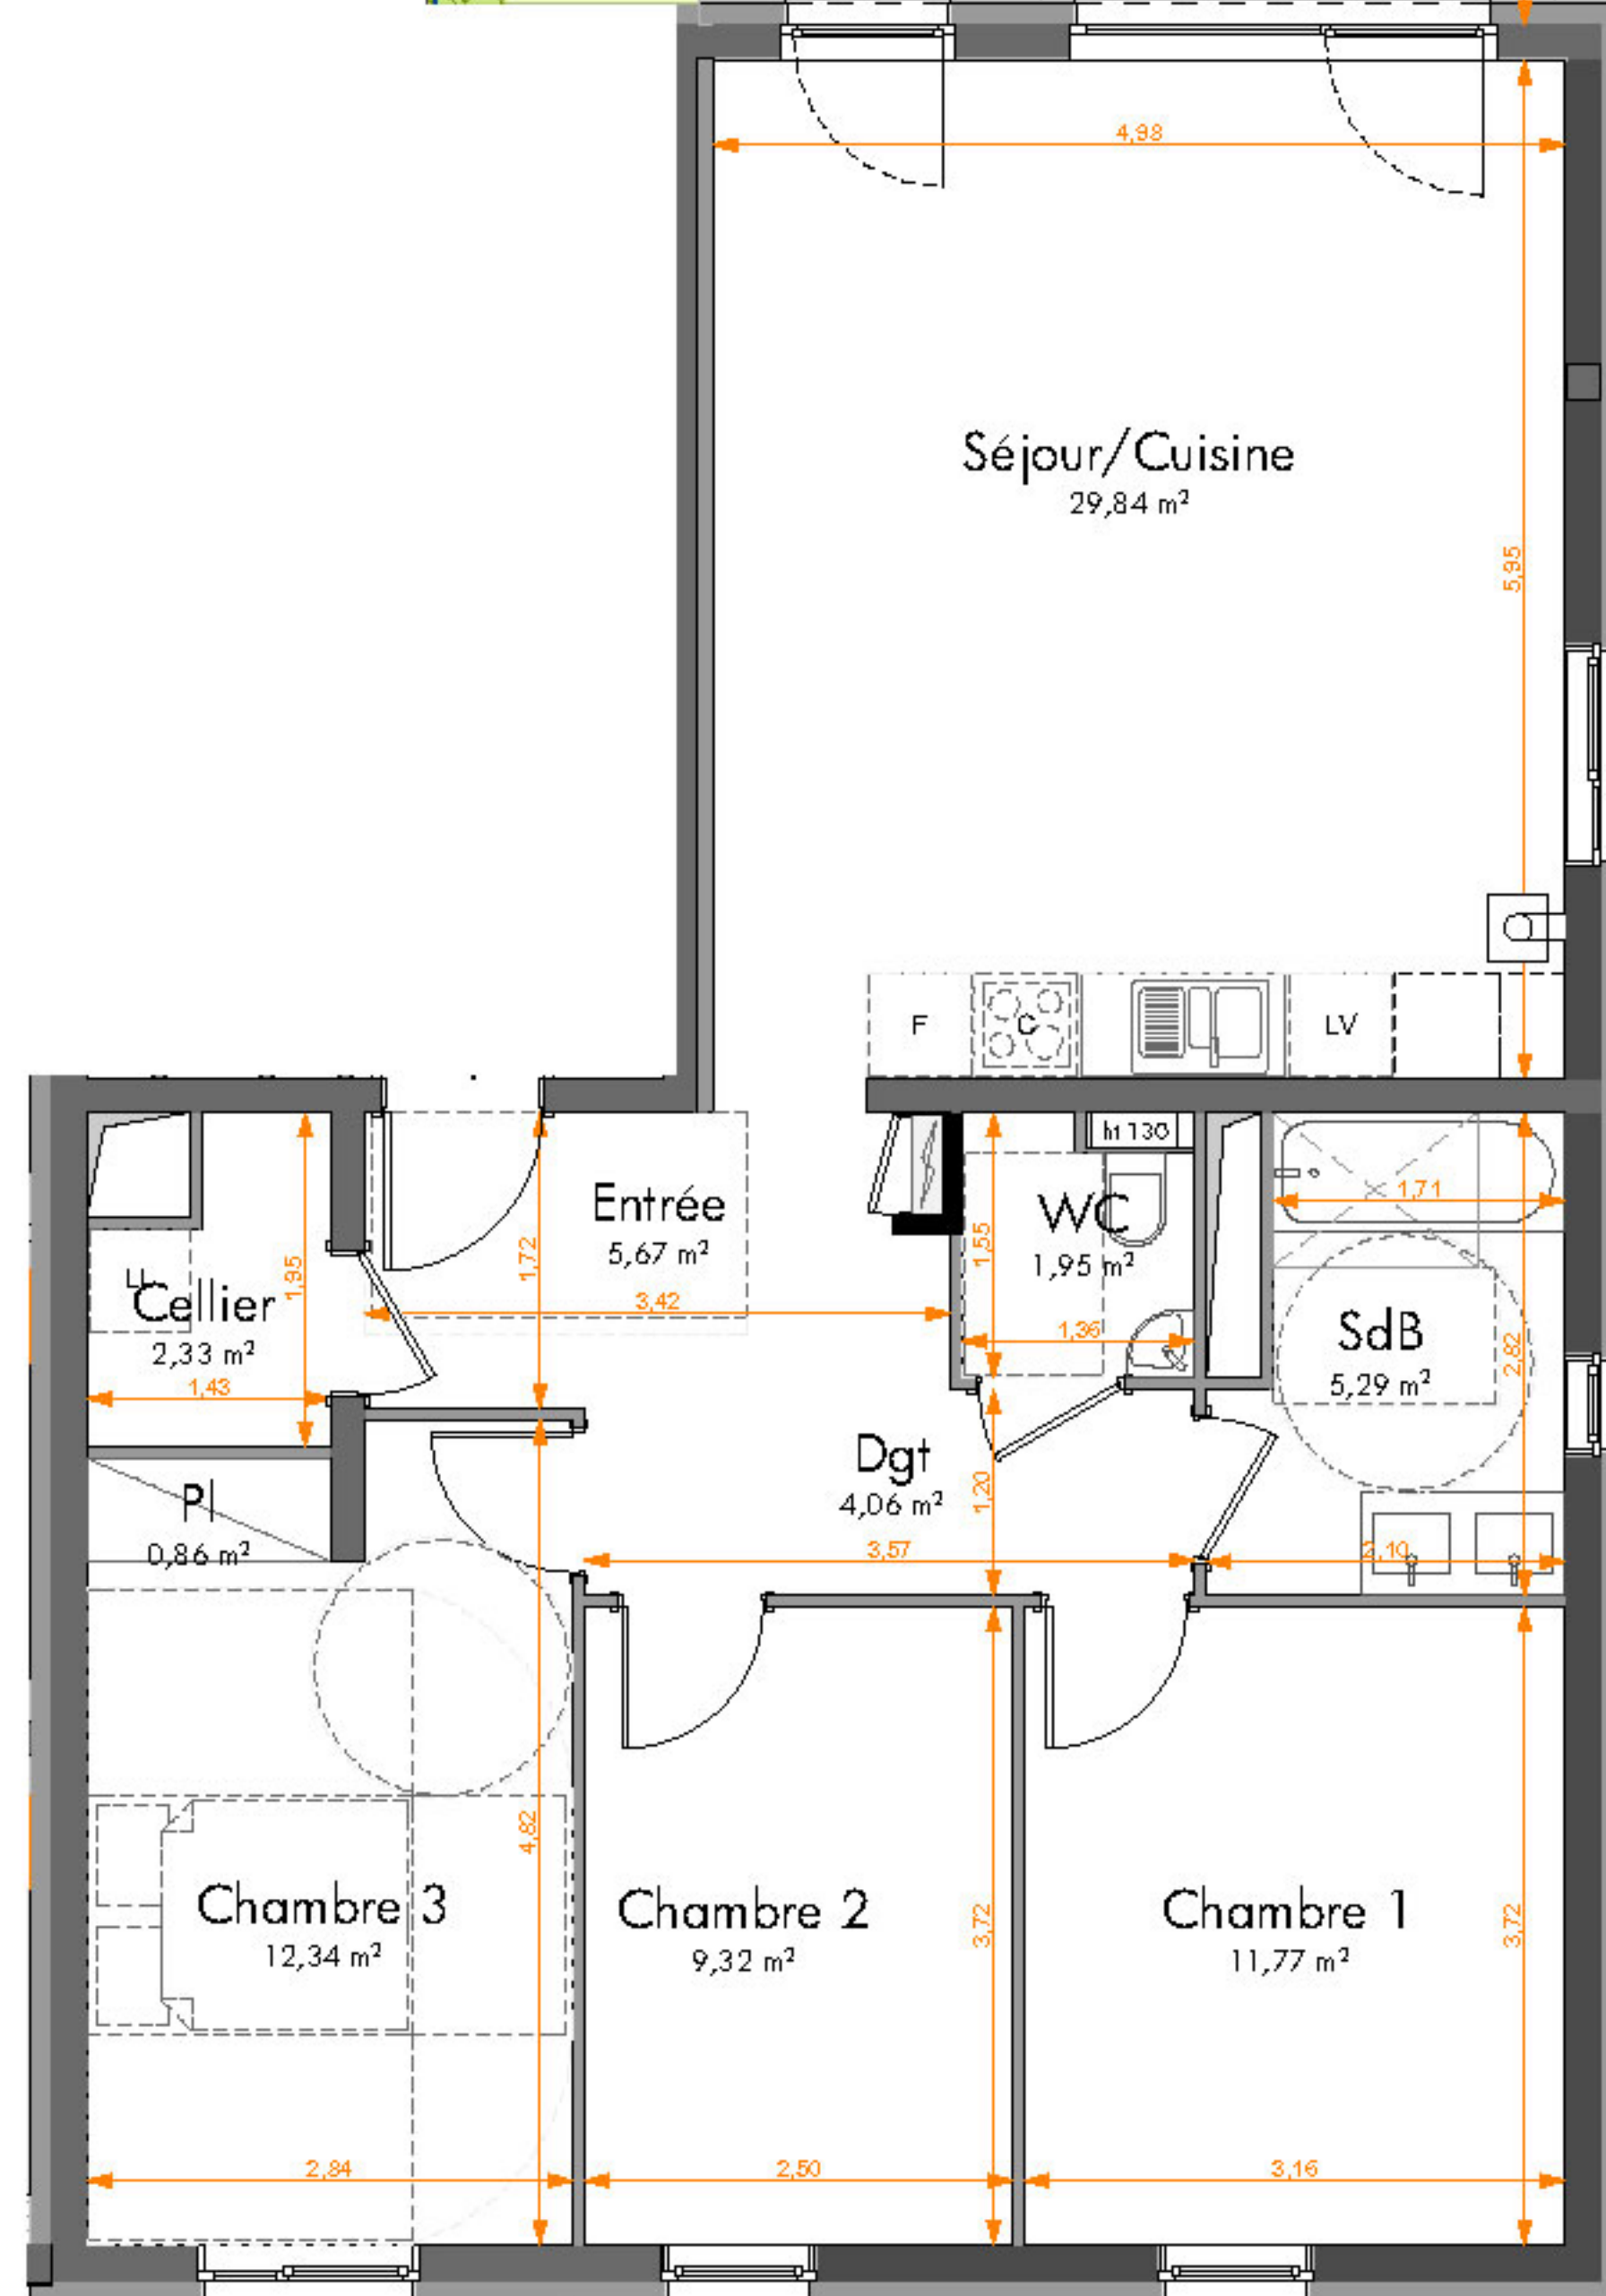

**DOMAINE DE LA CHENAIE
 HAGUENAU
 ROUTE DE WEITBRUCH**

Bâtiment	Appart.	Type	Niveau
B2	212	4 Pièces	RDC

Plan Indice A

⊕^z Plan de localisation

Pièces	Surface habitable
Séjour/Cuisine	29,84
Chambre 3	12,34
Chambre 1	11,77
Chambre 2	9,32
Entrée	5,67
SdB	5,29
Dgt	4,06
Cellier	2,33
WC	1,95
Pl	0,86
Tot. SHAB	83,43 m²

Surfaces annexes (m²)

Jardin	50,58
Terrasse	12,15
	62,73 m²

0 1 2 3

**DOMAINE DE LA CHENAIE
 HAGUENAU**
 ROUTE DE WEITBRUCH

Bâtiment	Appart.	Type	Niveau
B2	212	4 Pièces	RDC

Plan Indice A

⊕^z Plan de localisation

Pièces	Surface habitable
Séjour/Cuisine	29,84
Chambre 3	12,34
Chambre 1	11,77
Chambre 2	9,32
Entrée	5,67
SdB	5,29
Dgt	4,06
Cellier	2,33
WC	1,95
PI	0,86
Tot. SHAB	83,43 m²

Surfaces annexes (m²)

Jardin	50,58
Terrasse	12,15
	62,73 m²

0 1 2 3