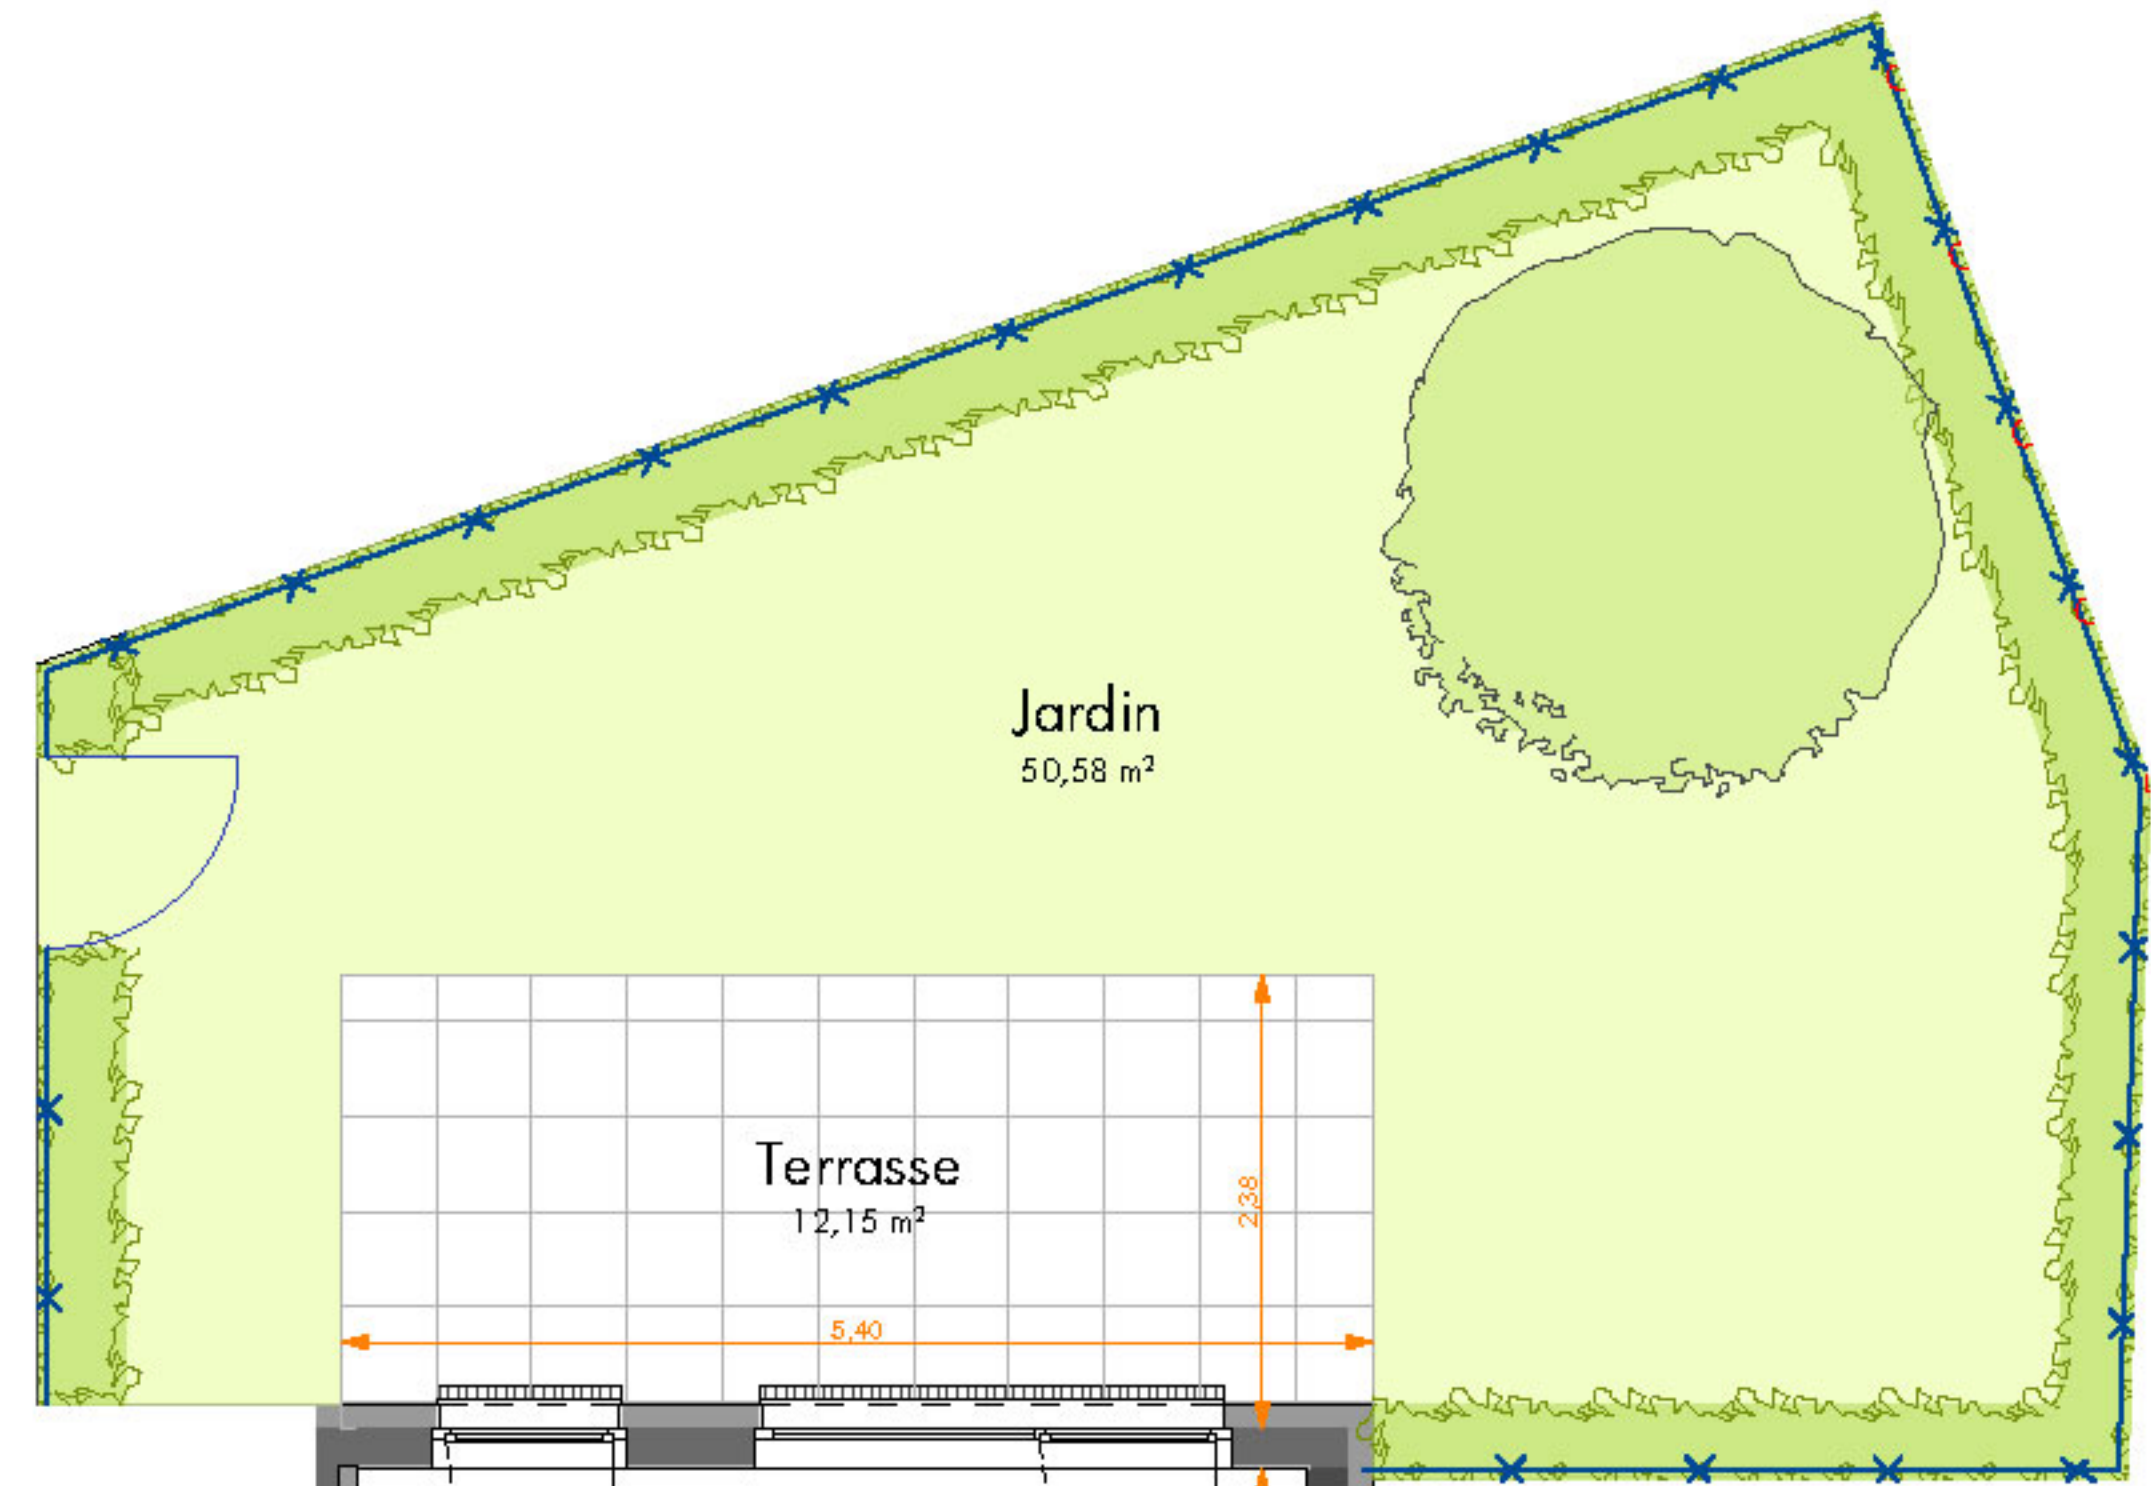

**DOMAINE DE LA CHENAIE
 HAGUENAU
 ROUTE DE WEITBRUCH**

Bâtiment	Appart.	Type	Niveau
B2	212	4 Pièces	RDC

Plan Indice A

⊕^z Plan de localisation

Pièces	Surface habitable
Séjour/Cuisine	29,84
Chambre 3	12,34
Chambre 1	11,77
Chambre 2	9,32
Entrée	5,67
SdB	5,29
Dgt	4,06
Cellier	2,33
WC	1,95
Pl	0,86
Tot. SHAB	83,43 m²

Surfaces annexes (m²)

Jardin	50,58
Terrasse	12,15
	62,73 m²

0 1 2 3

**DOMAINE DE LA CHENAIE
 HAGUENAU**
 ROUTE DE WEITBRUCH

Bâtiment	Appart.	Type	Niveau
B2	212	4 Pièces	RDC

Plan Indice A

⊕^z Plan de localisation

Pièces	Surface habitable
Séjour/Cuisine	29,84
Chambre 3	12,34
Chambre 1	11,77
Chambre 2	9,32
Entrée	5,67
SdB	5,29
Dgt	4,06
Cellier	2,33
WC	1,95
PI	0,86
Tot. SHAB	83,43 m²

Surfaces annexes (m²)

Jardin	50,58
Terrasse	12,15
	62,73 m²

0 1 2 3