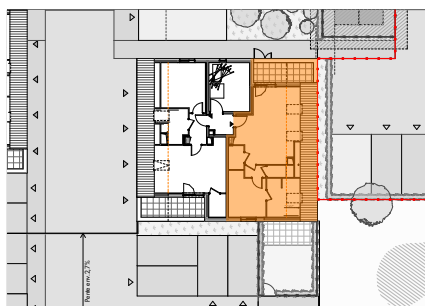

**DOMAINE DE LA CHENAIE**  
**HAGUENAU**  
RUE DE LA FERME WEINUNG

Bâtiment	Appart.	Type	Niveau
B1	207	2 Pièces	R+3

Plan Indice A

Plan de localisation

Pièces	Surface habitable
Séjour/Cuisine	18,76
Chambre	10,78
SdE	5,13
Entrée	3,67
Cellier	2,53
Dgt	1,75
WC	1,60
<b>Tot. SHAB</b>	<b>44,22 m<sup>2</sup></b>

Tot. Surface au sol : 52,14 m<sup>2</sup>

**Surfaces annexes (m<sup>2</sup>)**

Terrasse 8,26

 Faux-plafond  
(hauteur sous faux-plafond : 2,30m)

0 1 2 3