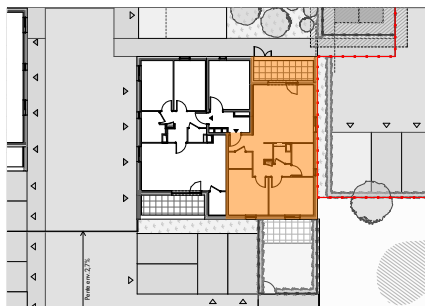

**DOMAINE DE LA CHENAIE
 HAGUENAU**
 RUE DE LA FERME WEINUNG

Bâtiment	Appart.	Type	Niveau
B1	205	3 Pièces	R+2

Plan Indice A

Plan de localisation

Pièces	Surface habitable
Séjour/Cuisine	23,24
Chambre 1	11,53
Chambre 2	11,45
SdB	4,84
Dgt	4,11
Entrée	3,92
Cellier	2,67
WC	1,82
Pl	0,97
Tot. SHAB	64,55 m²

Surfaces annexes (m²)

Balcon 8,19

 Faux-plafond
 (hauteurs sous faux-plafond : 2,25m - 2,35m)