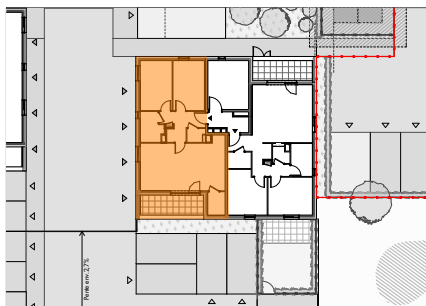

**DOMAINE DE LA CHENAIE
HAGUENAU**
RUE DE LA FERME WEINUNG

Bâtiment	Appart.	Type	Niveau
B1	204	3 Pièces	R+2

Plan Indice A

Plan de localisation

Pièces	Surface habitable
Séjour/Cuisine	28,35
Chambre 1	10,92
Chambre 2	10,73
Entrée	5,95
SdB	4,37
Cellier	2,73
WC	1,58
PI	0,68
Tot. SHAB	65,31 m²

Surfaces annexes (m²)

Balcon	8,45
--------	------