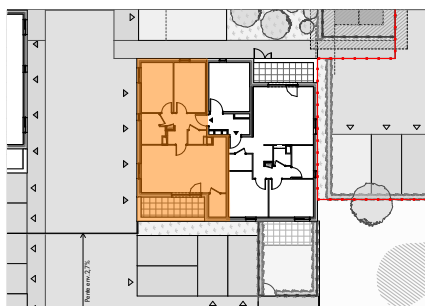

**DOMAINE DE LA CHENAIE  
HAGUENAU**  
RUE DE LA FERME WEINUNG

Bâtiment	Appart.	Type	Niveau
B1	202	3 Pièces	R+1

Plan Indice A

Plan de localisation

Pièces	Surface habitable
Séjour/Cuisine	28,35
Chambre 1	10,92
Chambre 2	10,73
Entrée	5,95
SdB	4,37
Cellier	2,73
WC	1,58
PI	0,68
<b>Tot. SHAB</b>	<b>65,31 m<sup>2</sup></b>

**Surfaces annexes (m<sup>2</sup>)**

Terrasse	8,38
----------	------