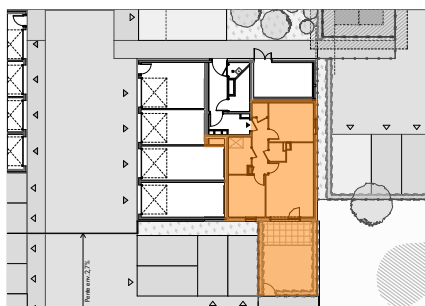

**DOMAINE DE LA CHENAIE  
 HAGUENAU**  
 RUE DE LA FERME WEINUNG

Bâtiment	Appart.	Type	Niveau
B1	201	3 Pièces	RDC

Plan Indice A

Plan de localisation

Pièces	Surface habitable
Séjour/Cuisine	20,90
Chambre 1	11,86
Chambre 2	10,47
Entrée	6,11
SdB	5,53
WC	1,99
Cellier	1,52
<b>Tot. SHAB</b>	<b>58,38 m<sup>2</sup></b>

**Surfaces annexes (m<sup>2</sup>)**

Jardin	22,15
Terrasse	8,19
	<b>30,34 m<sup>2</sup></b>

0 1 2 3

**Jardin**  
 22,15 m<sup>2</sup>