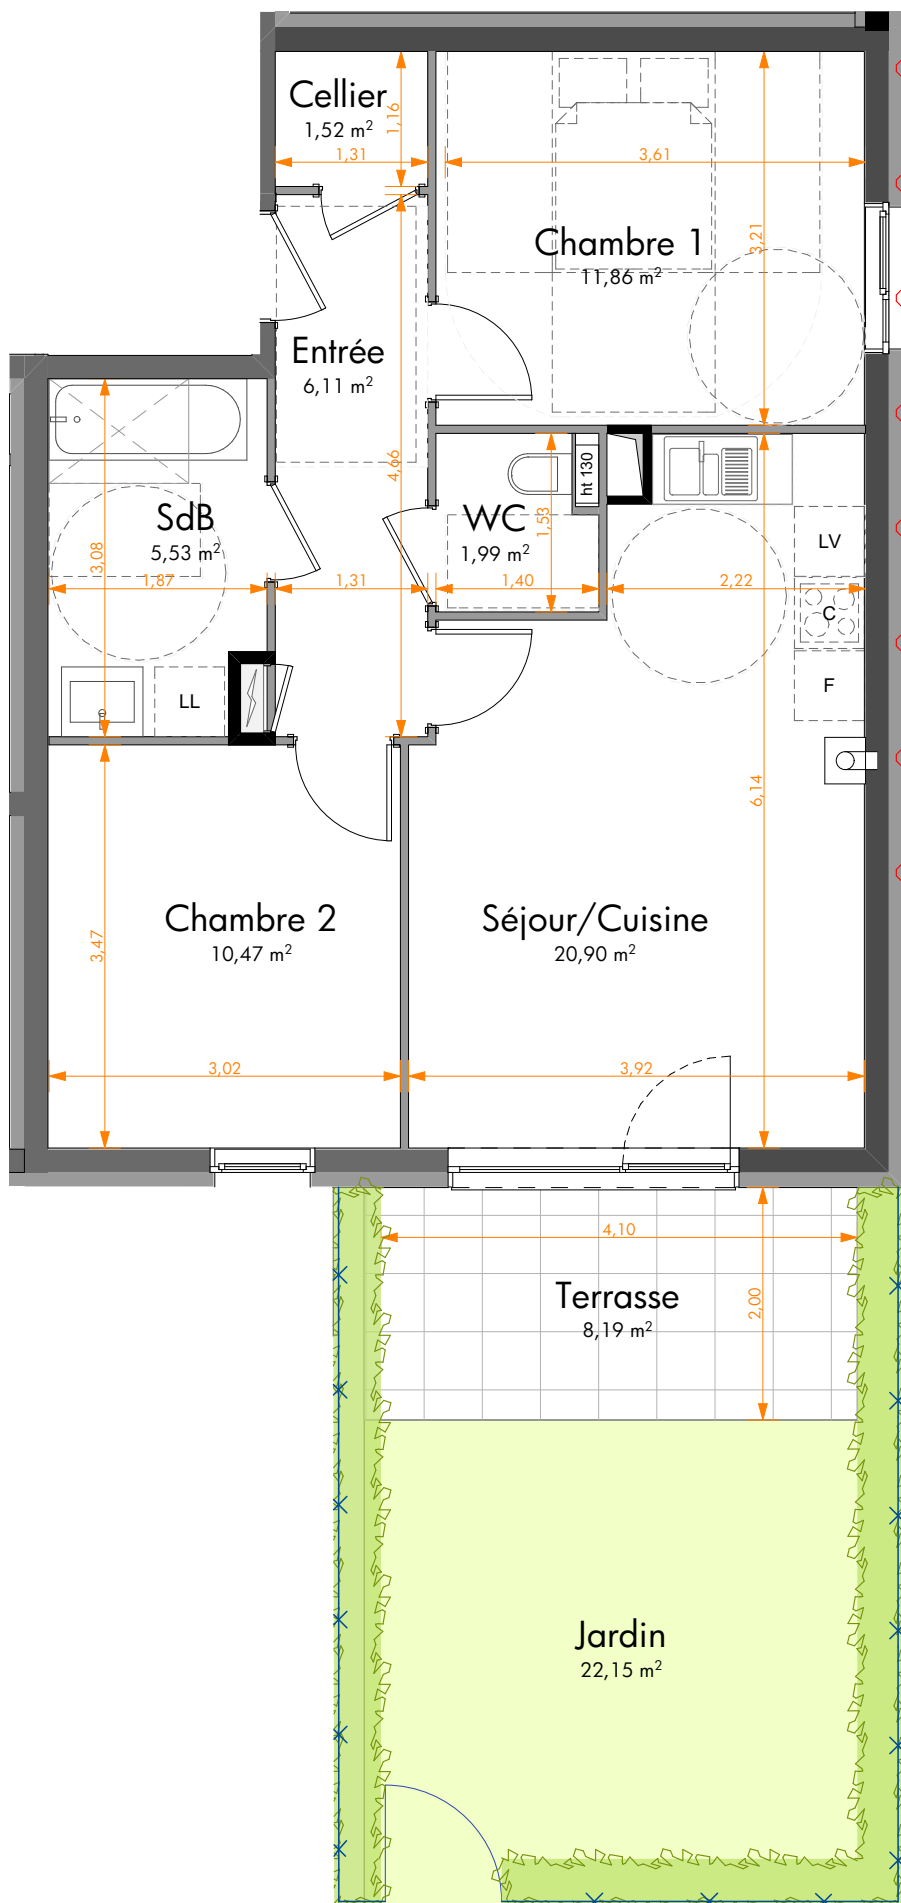

**DOMAINE DE LA CHENAIE  
 HAGUENAU**  
 RUE DE LA FERME WEINUNG

Bâtiment	Appart.	Type	Niveau
B1	201	3 Pièces	RDC

Plan Indice A

Plan de localisation

Pièces	Surface habitable
Séjour/Cuisine	20,90
Chambre 1	11,86
Chambre 2	10,47
Entrée	6,11
SdB	5,53
WC	1,99
Cellier	1,52
<b>Tot. SHAB</b>	<b>58,38 m<sup>2</sup></b>

**Surfaces annexes (m<sup>2</sup>)**

Jardin	22,15
Terrasse	8,19
	<b>30,34 m<sup>2</sup></b>

0 1 2 3

**Jardin**  
 22,15 m<sup>2</sup>