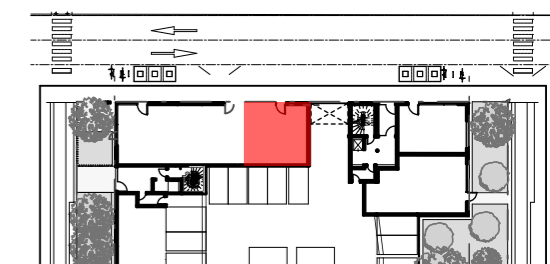

**VARIATIONS**  
**Eco-quartier Thurot**  
**HAGUENAU**

**Bâtiment rue Nicolas Thurot**

Type	Surface	Etage
Local commercial n°2	70,54m2	RDC

plan de repérage