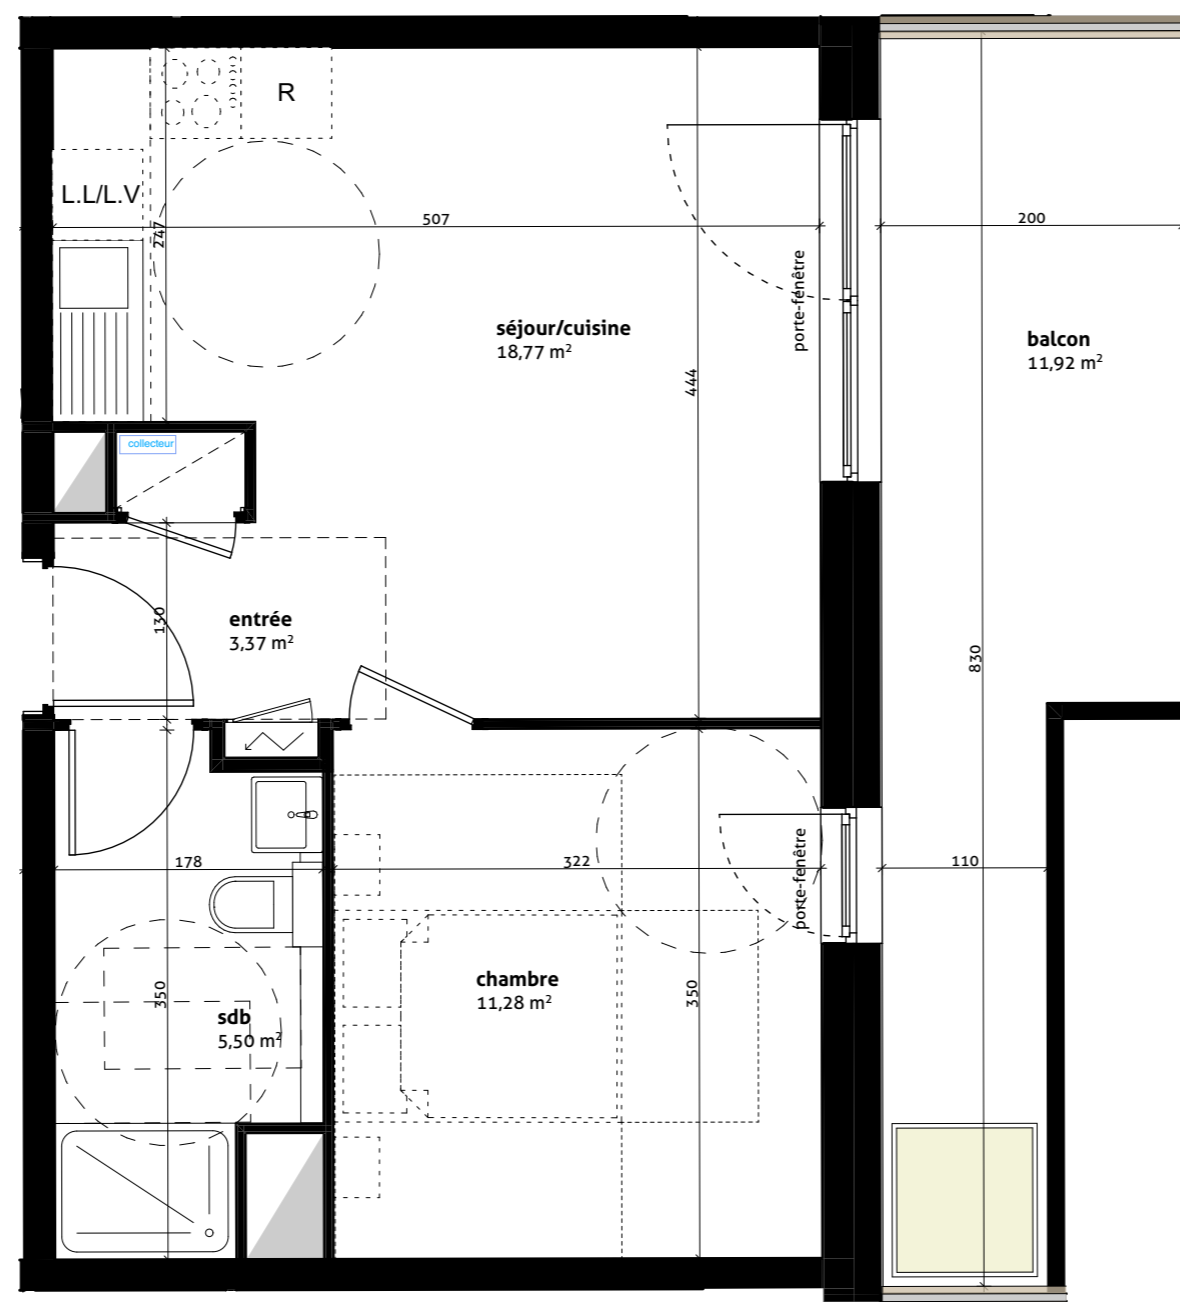

VARIATIONS
Eco-quartier Thurot
HAGUENAU

Bâtiment 3

Logement	Type	Etage
lot 316	T2	r+4

plan de repérage

pièces	m2
chambre	11,28
entrée	3,37
sdb	5,50
séjour/cuisine	18,77
	38,92 m²
balcon	11,92

architecte :	rey-de crécy / atelier d'architecture 57 route de l'hôpital 67100 STRASBOURG	rey de crécy atelier d'architecture
	date: 06/07/21	indice : C