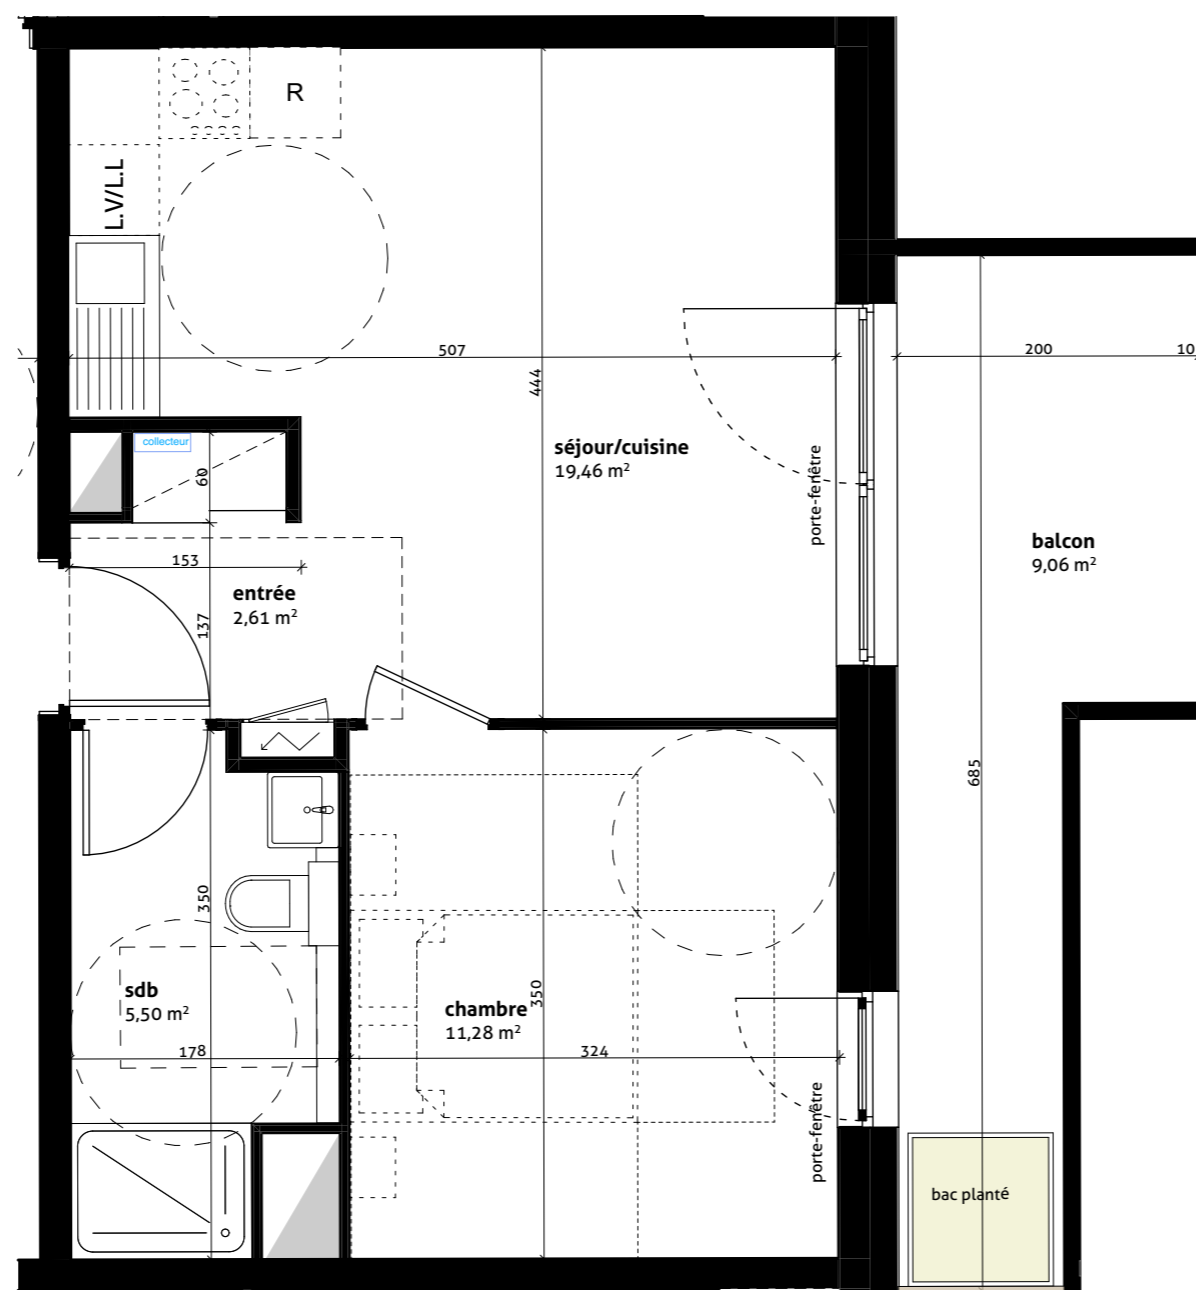

VARIATIONS
Eco-quartier Thurot
HAGUENAU

Bâtiment 3

Logement	Type	Etage
lot 312	T2	r+3

plan de repérage

pièces	m2
chambre	11,28
entrée	2,61
sdb	5,50
séjour/cuisine	19,46
	38,85 m²
balcon	9,06

architecte :	rey-de crécy / atelier d'architecture 57 route de l'hôpital 67100 STRASBOURG	rey de crécy atelier d'architecture
	date: 06/07/21	indice : C

Des modifications sont susceptibles d'être apportées en fonction des nécessités techniques et administratives de la réalisation, tant en ce qui concerne les dimensions libres que l'équipements. Les surfaces sont approximatives. Les retombées de soffites, faux-plafonds, canalisations, bec, sont mentionnées à titre indicatif. Le mobilier (notamment les équipements sanitaires), les arbustes et arbre à hautes tiges sont mentionnés à titre indicatif et ne sont pas dus.