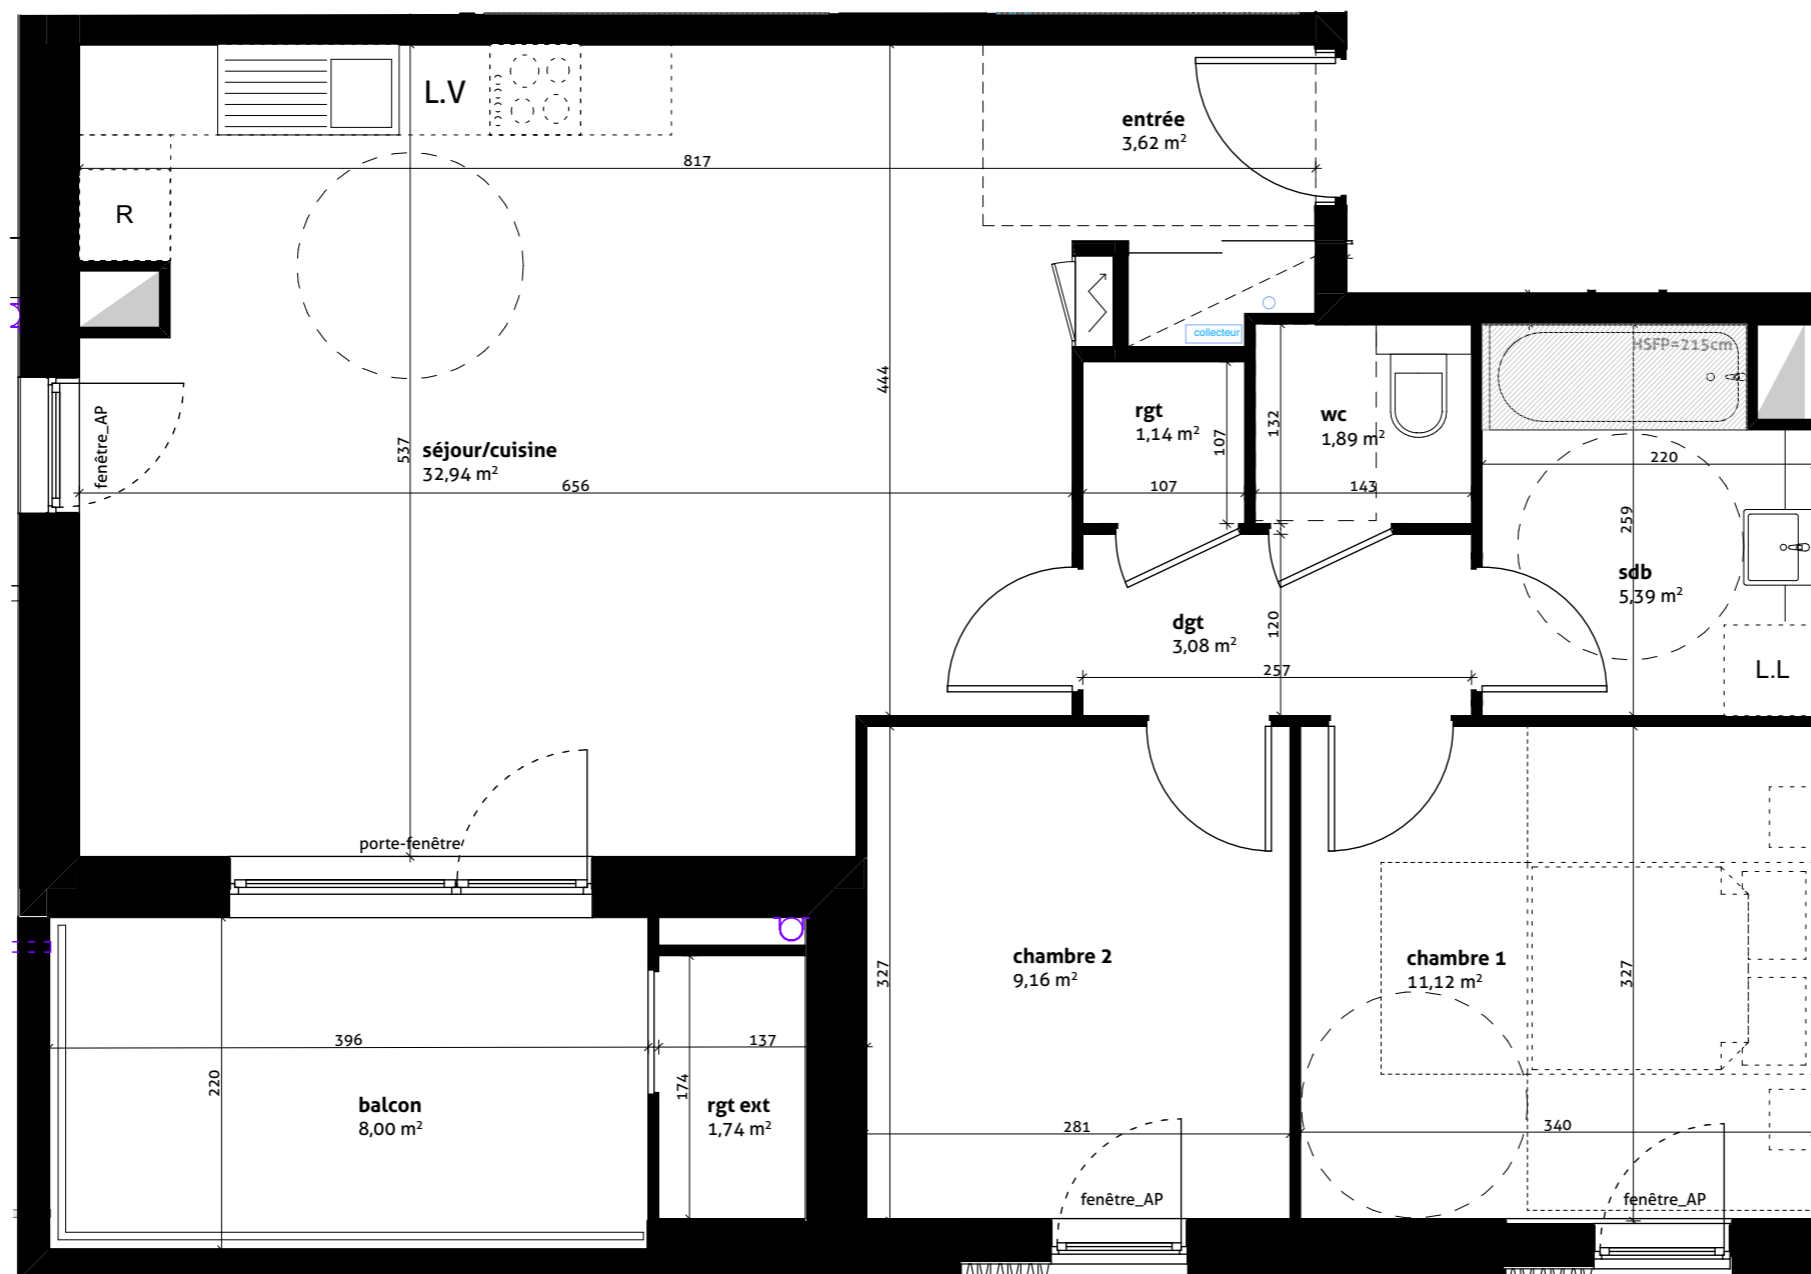

**VARIATIONS**  
**Eco-quartier Thurot**  
**HAGUENAU**

**Bâtiment 1**

Logement	Type	Etage
lot 115	T3	r+4

plan de repérage

pièces	m2
chambre 1	11,12
chambre 2	9,16
dgt	3,08
entrée	3,62
rgt	1,14
sdb	5,39
séjour/cuisine	32,94
wc	1,89
	<b>68,34 m²</b>
balcon	8,00
rgt ext	1,74

architecte : rey-de crécy / atelier d'architecture  
57 route de l'hôpital  
67100 STRASBOURG  
rey de crécy  
atelier d'architecture

date: 06/07/21 indice : C