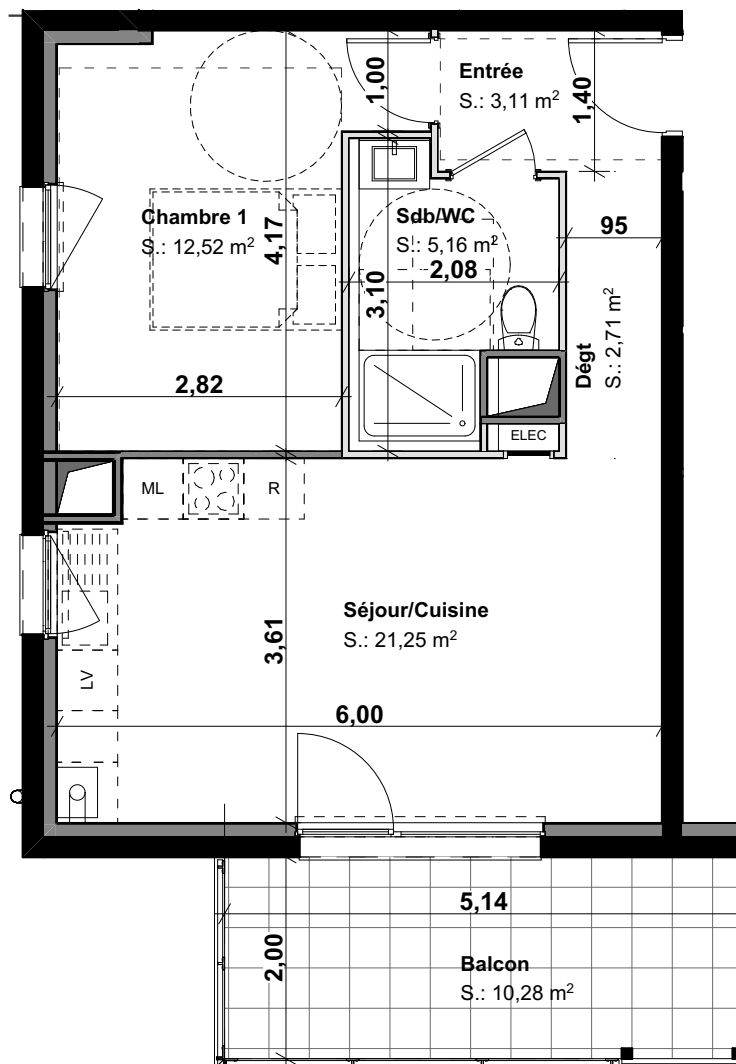

Le Prélude

Lotissement «Domaine de la Fonderie»
68040 INGERSHEIM

LOT 111 2 PIECES

BATIMENT A - 1er ETAGE

SURFACES HABITABLES

Séjour/Cuisine	21,25
Chambre 1	12,52
Sdb/WC	5,16
Dégt	2,71
Entrée	3,11

44,75 m²

SURFACES ANNEXES

Balcon	10,28
--------	-------

22/09/2020 Plan de vente

Des modifications sont susceptibles d'être apportées en fonction des nécessités techniques et administratives de la réalisation, tant en ce qui concerne les dimensions libres que l'équipement.
Les surfaces sont approximatives. Les retombées de soffites, faux-plafonds, canalisations, bec, sont mentionnées à titre indicatif. Le mobilier (notamment les équipements sanitaires), les arbustes, arbres à hautes tiges sont mentionnés à titre indicatif et ne sont pas dus.