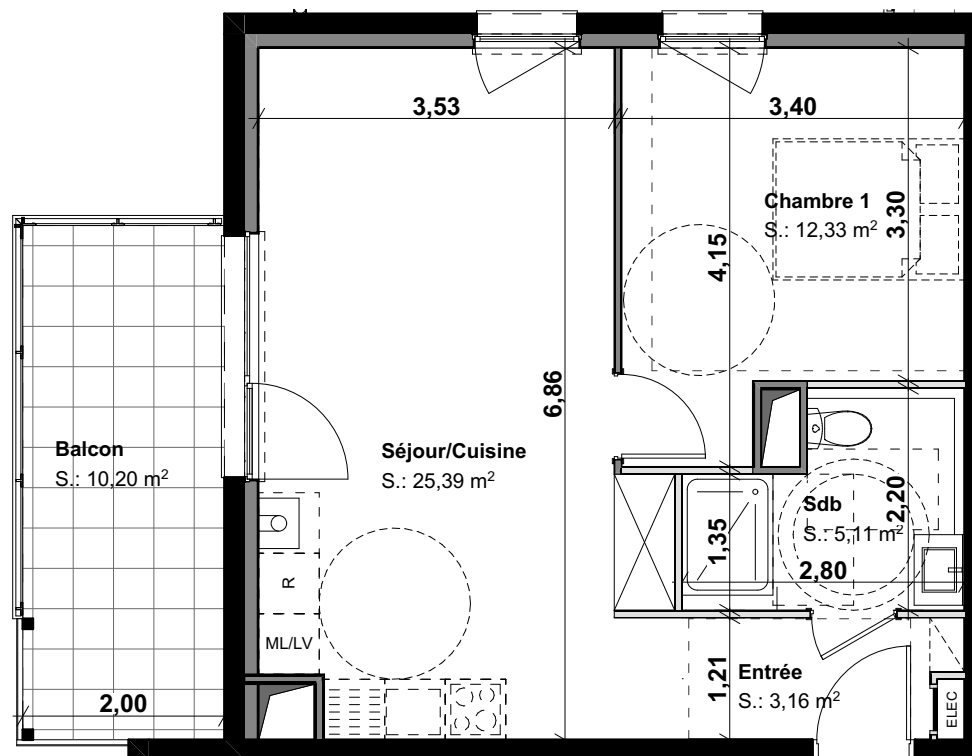

## LOT 112 2 PIECES

BATIMENT A - 1er ETAGE

### SURFACES HABITABLES

Séjour/Cuisine	25,39
Chambre 1	12,33
Sdb	5,11
Entrée	3,16

45,99 m<sup>2</sup>

### SURFACES ANNEXES

Balcon	10,20
--------	-------

22/09/2020 Plan de vente

Des modifications sont susceptibles d'être apportées en fonction des nécessités techniques et administratives de la réalisation, tant en ce qui concerne les dimensions libres que l'équipement.  
Les surfaces sont approximatives. Les retombées de soffites, faux-plafonds, canalisations, bec, sont mentionnées à titre indicatif. Le mobilier (notamment les équipements sanitaires), les arbustes, arbres à hautes tiges sont mentionnés à titre indicatif et ne sont pas dus.