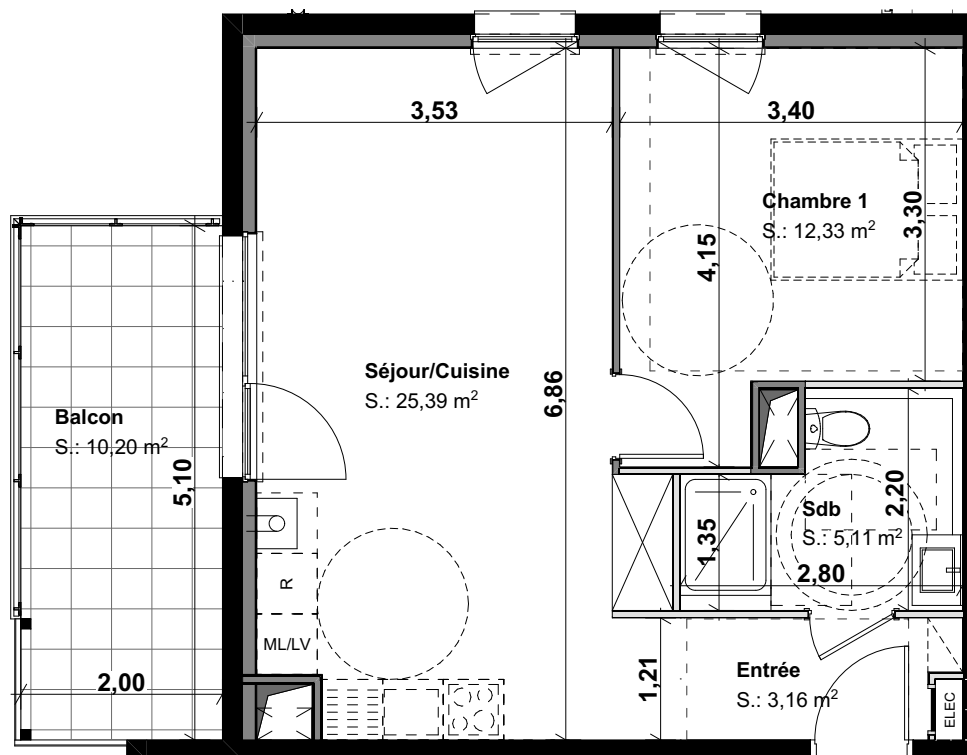

Le Prélude

Lotissement «Domaine de la Fonderie»
68040 INGERSHEIM

LOT 119
2 PIECES

BATIMENT A - 2e ETAGE

SURFACES HABITABLES

Séjour/Cuisine	25,39
Chambre 1	12,33
Sdb	5,11
Entrée	3,16

45,99 m²

SURFACES ANNEXES

Balcon	10,20
--------	-------

22/09/2020 Plan de vente

Des modifications sont susceptibles d'être apportées en fonction des nécessités techniques et administratives de la réalisation, tant en ce qui concerne les dimensions libres que l'équipement.
Les surfaces sont approximatives. Les retombées de soffites, faux-plafonds, canalisations, bec, sont mentionnées à titre indicatif. Le mobilier (notamment les équipements sanitaires), les arbustes, arbres à hautes tiges sont mentionnés à titre indicatif et ne sont pas dus.