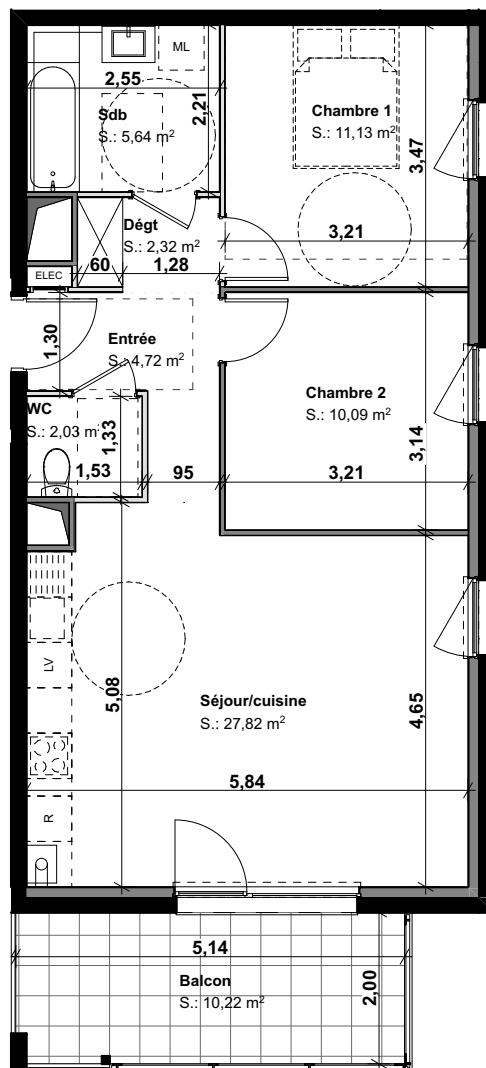

Le Prélude

Lotissement «Domaine de la Fonderie»
68040 INGERSHEIM

LOT 208
3 PIECES

BATIMENT B - 1er ETAGE

SURFACES HABITABLES

Séjour/cuisine	27,82
Chambre 1	11,13
Chambre 2	10,09
Sdb	5,64
WC	2,03
Dégt	2,32
Entrée	4,72

63,75 m²

SURFACES ANNEXES

Balcon	10,22
--------	-------

22/09/2020 Plan de vente

Des modifications sont susceptibles d'être apportées en fonction des nécessités techniques et administratives de la réalisation, tant en ce qui concerne les dimensions libres que l'équipement.

Les surfaces sont approximatives. Les retombées de soffites, faux-plafonds, canalisations, bec, sont mentionnées à titre indicatif. Le mobilier (notamment les équipements sanitaires), les arbustes, arbres à hautes tiges sont mentionnés à titre indicatif et ne sont pas dus.