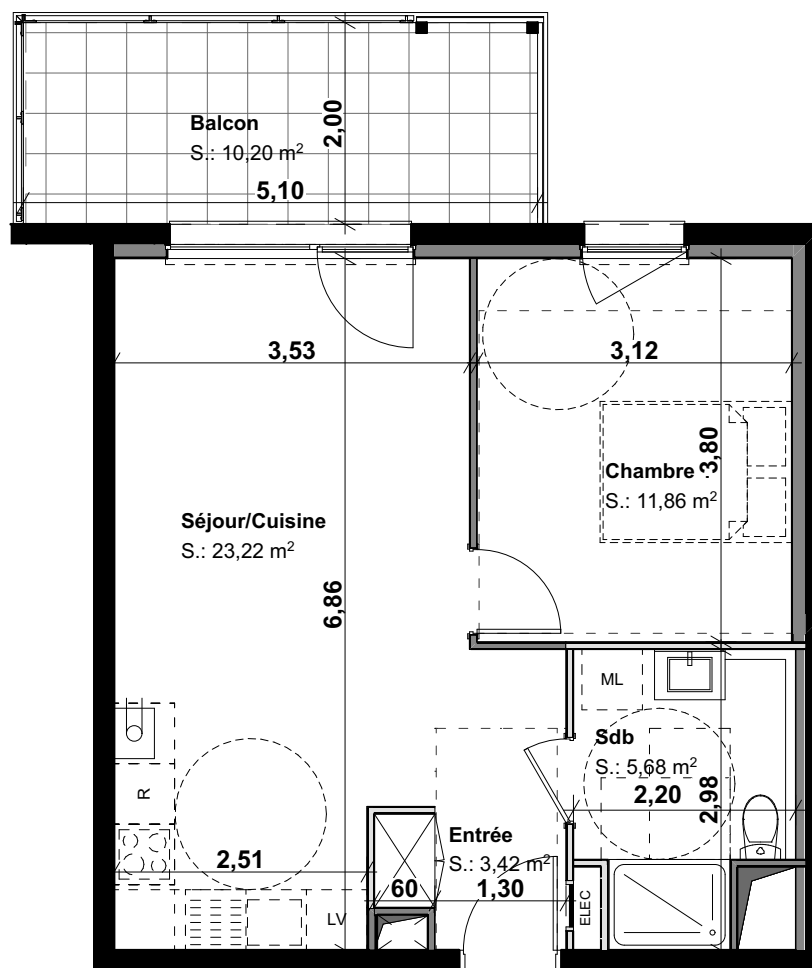

Le Prélude

Lotissement «Domaine de la Fonderie»
68040 INGERSHEIM

LOT 213 2 PIECES

BATIMENT B - 1er ETAGE

SURFACES HABITABLES

Séjour/Cuisine	23,22
Chambre 1	11,86
Sdb	5,68
Entrée	3,42
Total	44,18 m²

SURFACES ANNEXES

Balcon	10,20
--------	-------

22/09/2020 Plan de vente

Des modifications sont susceptibles d'être apportées en fonction des nécessités techniques et administratives de la réalisation, tant en ce qui concerne les dimensions libres que l'équipement.
Les surfaces sont approximatives. Les retombées de soffites, faux-plafonds, canalisations, bec, sont mentionnées à titre indicatif. Le mobilier (notamment les équipements sanitaires), les arbustes, arbres à hautes tiges sont mentionnés à titre indicatif et ne sont pas dus.