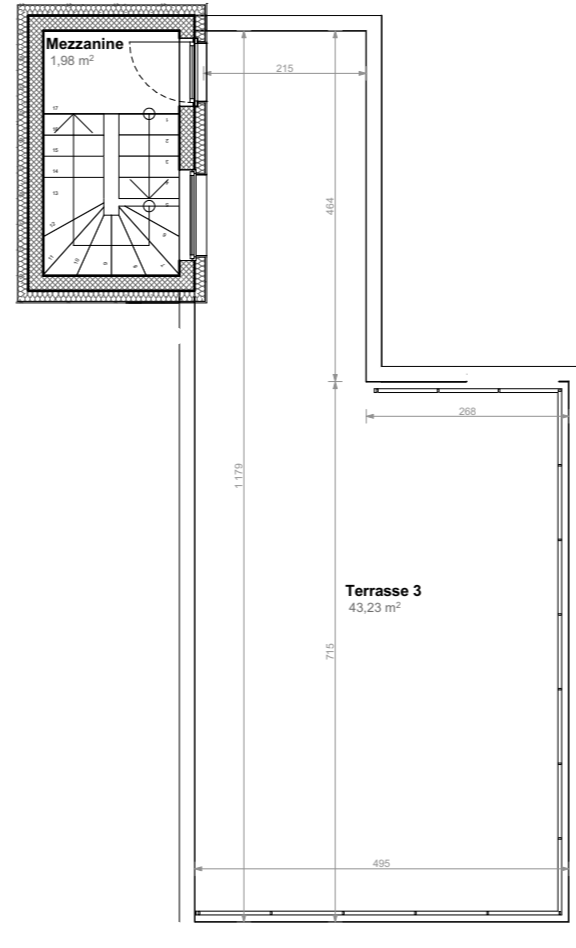

9ème étage

Mulhouse Audace

Avenue Robert Schuman

Pierres & Territoires
GROUPE PROCIVIS ALSACE

Pierres et Territoires D'Alsace
32, Passage du Théâtre - 68100 MULHOUSE
Tel. 03 89 46 86 26
E-mail : contact68@ptfa.fr
www.pierres-territoires-alsace.com

Bâtiment 2 - Lot n° 419

7, 8 et 9ème étage - 5 pièces

Surface habitable :

Entrée	4,82
Séjour/Cuisine	29,70
Chambre 01	11,54
Sdb	5,88
TOTAL niveau 1	51,94m²
Dgt	6,05
Chambre 02	14,28
Chambre 03	13,55
Chambre 04	12,05
Sdb	4,85
Débarras	3,13
TOTAL niveau 2	53,91m²
Mezzanine	1,98
TOTAL niveau 3	1,98m²
TOTAL	107,83m²
Terrasse 1	8,48
Terrasse 2	9,42
Terrasse 3	43,23
TOTAL TERRASSES	61,13m²

Date du plan : 04/02/2021

ID : 02

DOCUMENT NON CONTRACTUEL

Des modifications pourront être apportées au plan pour des raisons techniques ou réglementaires.
Certains caissons, soffites, retombées, faux-plafonds peuvent ne pas être représentés.

drlwarchitectes