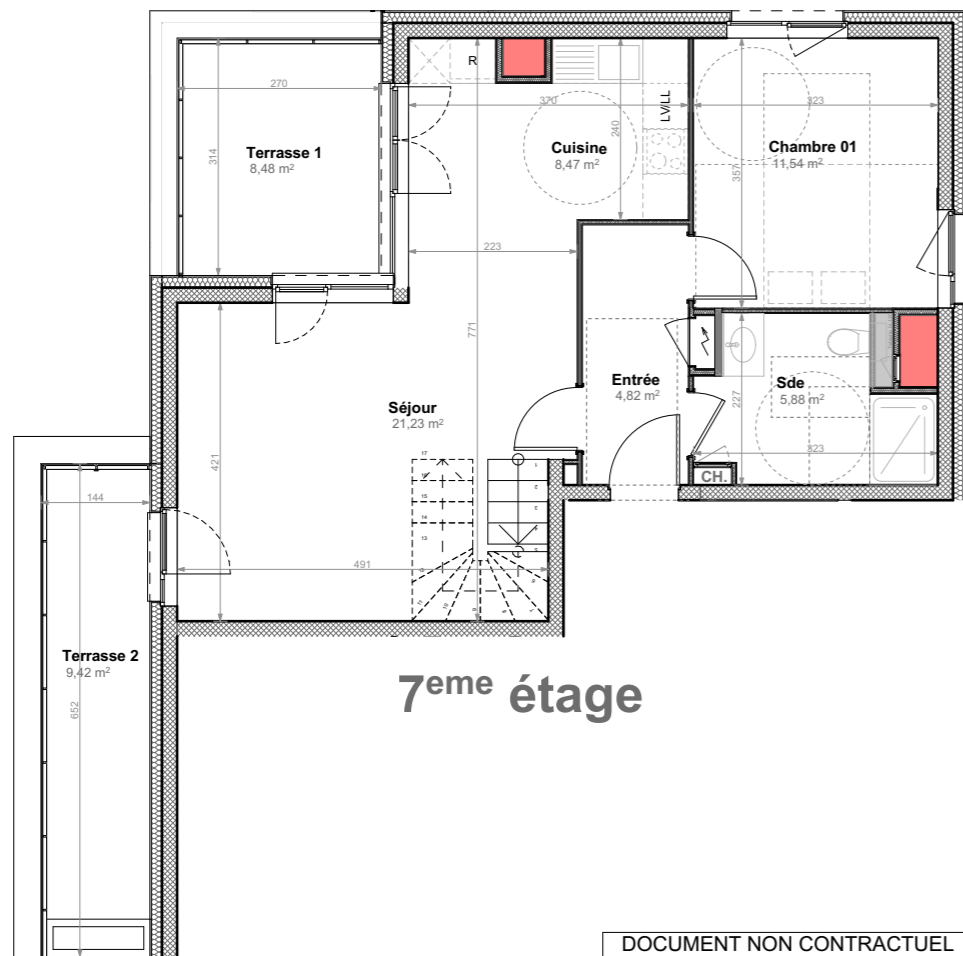

7ème étage

Mulhouse Audace

Avenue Robert Schuman

Pierres & Territoires
GROUPE PROCIVIS ALSACE

Pierres et Territoires D'Alsace
32, Passage du Théâtre - 68100 MULHOUSE
Tel. 03 89 46 86 26
E-mail : contact68@ptfa.fr
www.pierres-territoires-alsace.com

Bâtiment 2 - Lot n° 419

7, 8 et 9ème étage - 5 pièces

Surface habitable :

Entrée	4,82
Séjour/Cuisine	29,70
Chambre 01	11,54
Sdb	5,88
TOTAL niveau 1	51,94m²
Dgt	6,05
Chambre 02	14,28
Chambre 03	13,55
Chambre 04	12,05
Sdb	4,85
Débarras	3,13
TOTAL niveau 2	53,91m²
Mezzanine	1,98
TOTAL niveau 3	1,98m²
TOTAL	107,83m²
Terrasse 1	8,48
Terrasse 2	9,42
Terrasse 3	43,23
TOTAL TERRASSES	61,13m²

Date du plan : 04/02/2021

ID : 02

DOCUMENT NON CONTRACTUEL

Des modifications pourront être apportées au plan pour des raisons techniques ou réglementaires.
Certains caissons, soffites, retombées, faux-plafonds peuvent ne pas être représentés.

drlwarchitectes