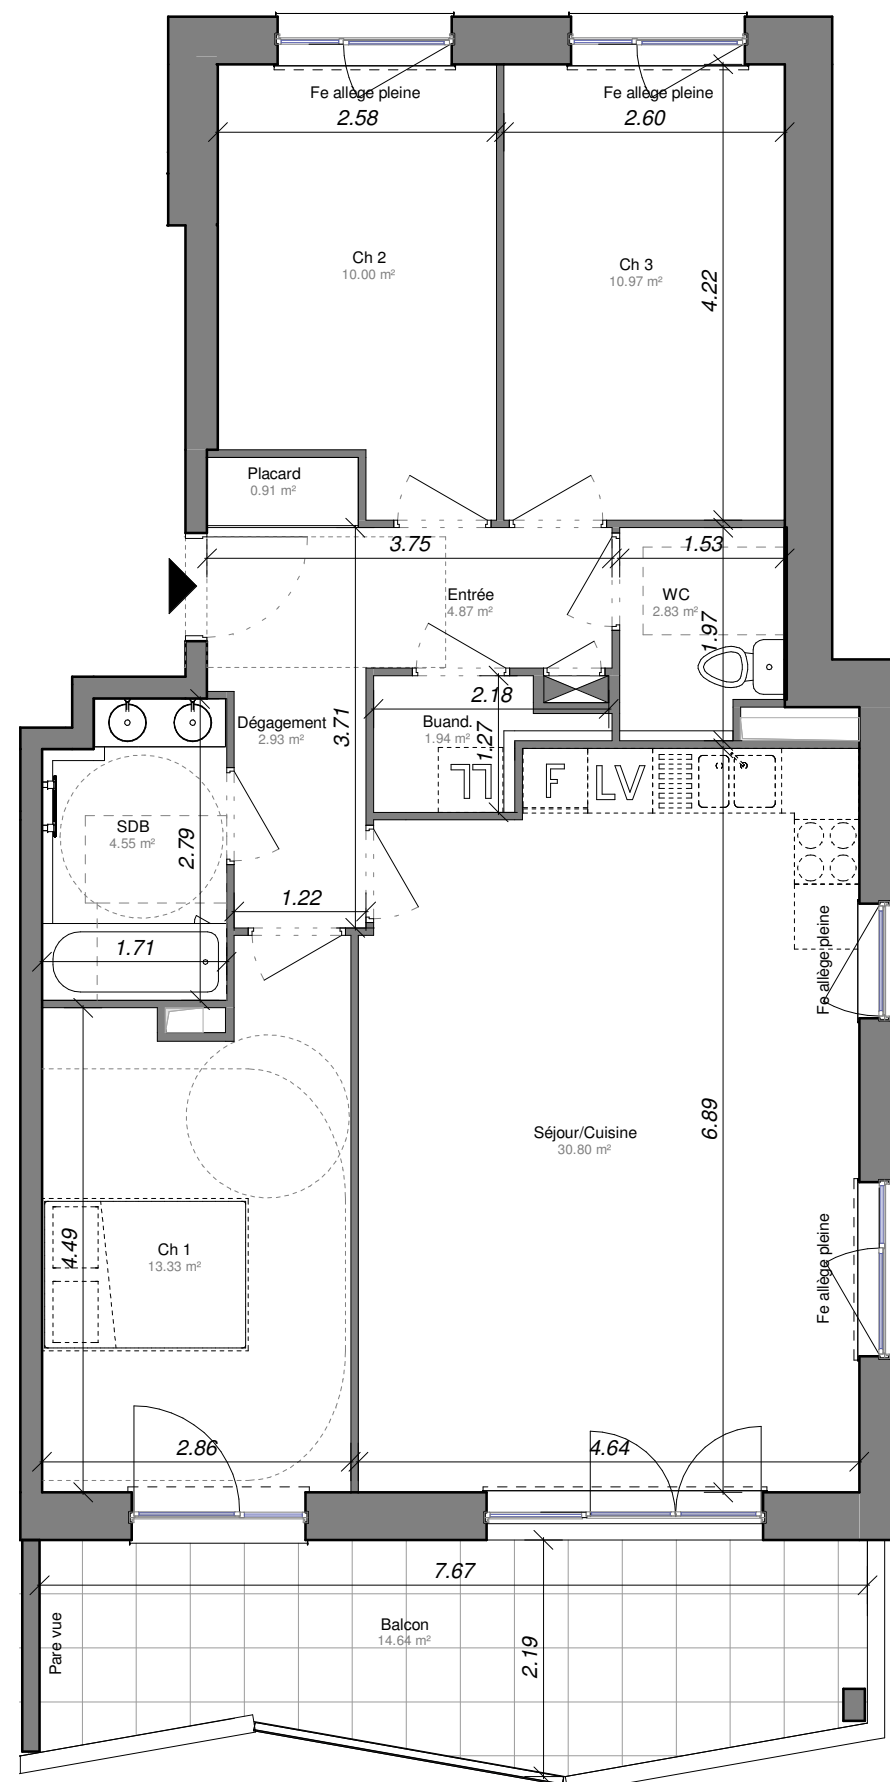

Les Natureales

Lot 05, Quartier du Parc 67452
MUNDOLSHEIM

Logement 203 - 4 pièces
BAT B - Premier étage

Surfaces

Local	Habitable
Entrée	4.87 m ²
Dégagement	2.93 m ²
Placard	0.91 m ²
Séjour/Cuisine	30.80 m ²
Ch 1	13.33 m ²
Ch 2	10.00 m ²
Ch 3	10.97 m ²
SDB	4.55 m ²
WC	2.83 m ²
Buand.	1.94 m ²
Total	83.13 m²

Balcon	14.64 m ²
--------	----------------------

0 0.5 1m 1.5m

NOTE IMPORTANTE:

Des modifications mineures ou des aménagements de détails nécessaires pour des raisons techniques ou administratives peuvent être apportées au plan.

Les retombées de poutre, soffites, faux-plafonds, radiateurs et canalisations ne sont pas systématiquement figurés. Les dimensions et surfaces sont données sous réserve des tolérances habituelles dues à l'exécution des ouvrages.