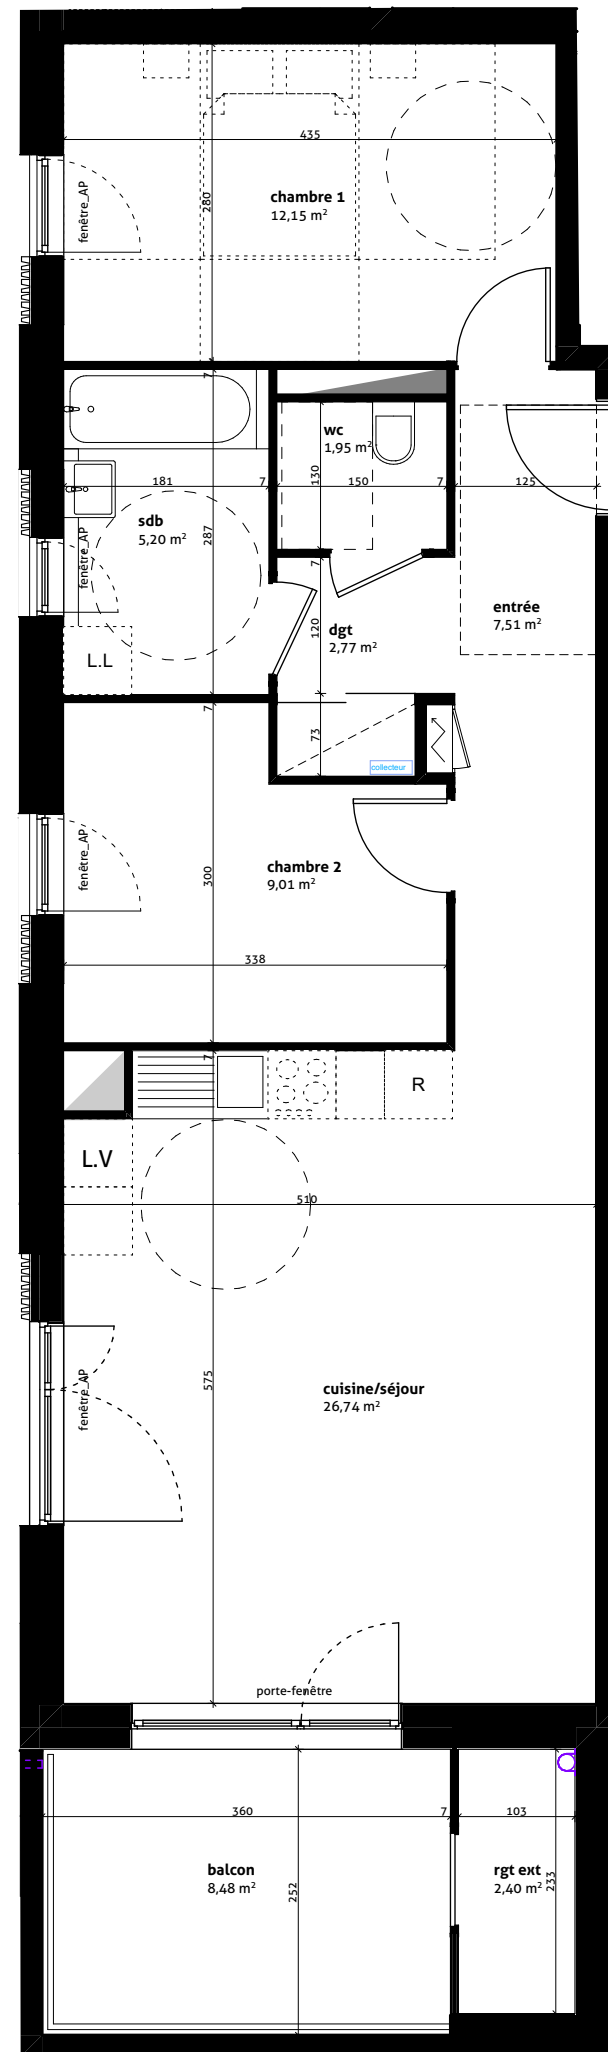

VARIATIONS
Eco-quartier Thurot
HAGUENAU

Bâtiment 3

Logement	Type	Etage
lot 306	T3	r+1

plan de repérage

pièces	m2
chambre 1	12,15
chambre 2	9,01
cuisine/séjour	26,74
dgt	2,77
entrée	7,51
sdb	5,20
wc	1,95
	65,33 m²
balcon	8,48
rgt ext	2,40
	10,88 m²

architecte : rey-de crécy / atelier d'architecture
57 route de l'hôpital
67100 STRASBOURG

date: 06/07/21 indice : C