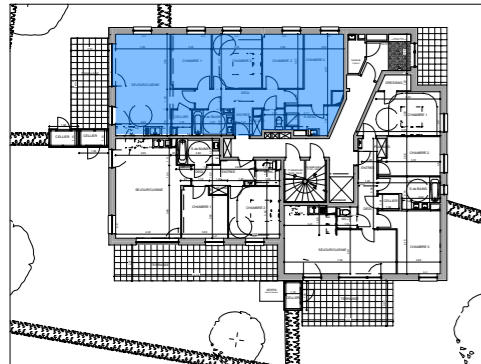

**MÉLODIA**  
**Les Vergers de Saint-Michel**  
 Ilôt B  
 REICHSTETT

Bâtiment	Appart.	Type	Niveau
3	103	5P	RDC

Plan de localisation

Pièce	Surface
SEJOUR / CUISINE	26.89
CHAMBRE 1	9.43
CHAMBRE 2	11.64
CHAMBRE 3	9.52
CHAMBRE 4	12.65
SALLE DE BAINS	4.33
SALLE D'EAU	5.69
ENTREE	2.23
DEGAGEMENT	7.39
CELLIER	2.01
WC	1.94
PLACARD	0.74
<b>94.46 m<sup>2</sup></b>	

Surfaces annexes	
JARDIN	118.00
TERRASSE	15.00
CELLIER	2.18
<b>135.18 m<sup>2</sup></b>	

Document non contractuel  
 De légères modifications pourront être apportées au plan pour des raisons techniques ou réglementaires.