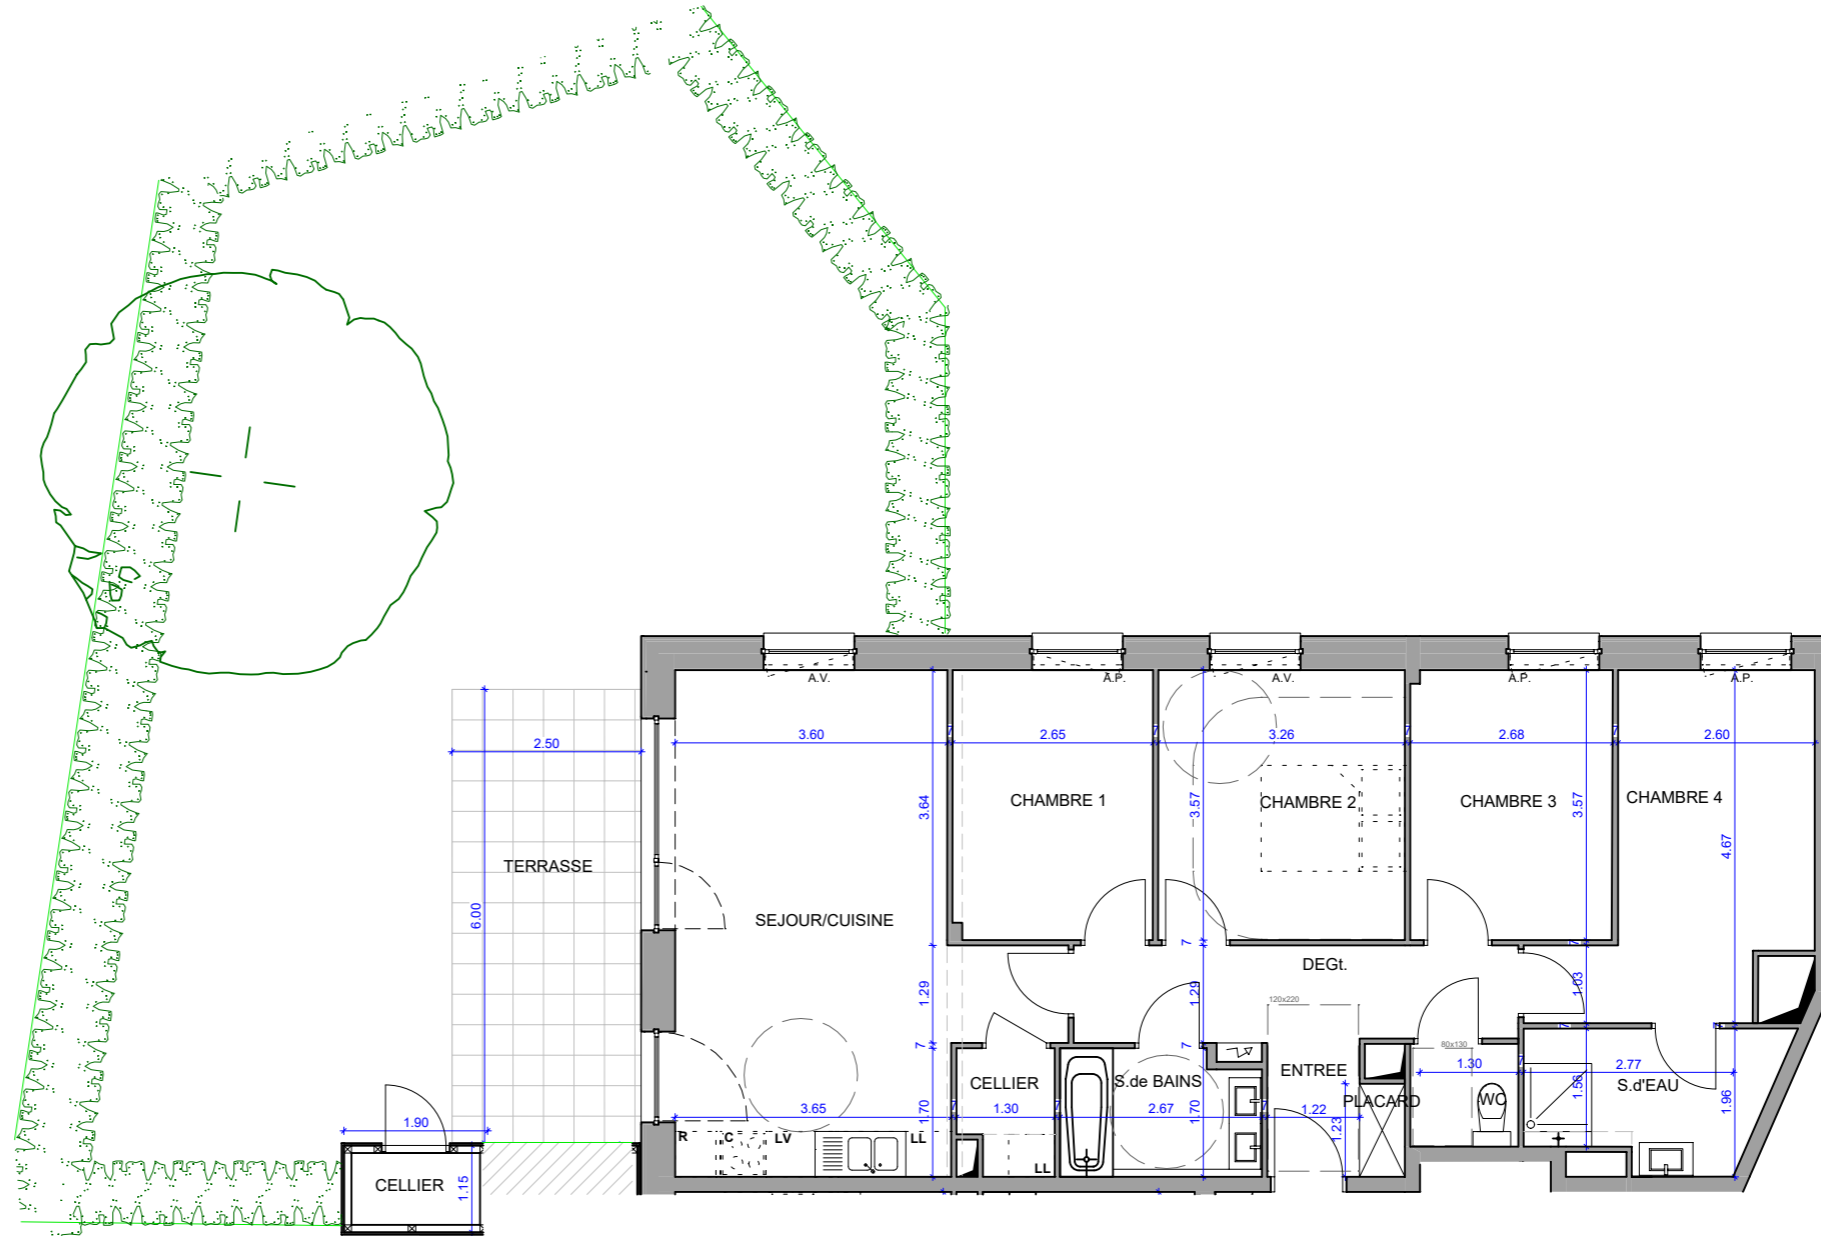

**MÉLODIA**  
**Les Vergers de Saint-Michel**  
 Ilôt B  
 REICHSTETT

Bâtiment	Appart.	Type	Niveau
3	103	5P	RDC

Plan de localisation

Pièce	Surface
SEJOUR / CUISINE	26.89
CHAMBRE 1	9.43
CHAMBRE 2	11.64
CHAMBRE 3	9.52
CHAMBRE 4	12.65
SALLE DE BAINS	4.33
SALLE D'EAU	5.69
ENTREE	2.23
DEGAGEMENT	7.39
CELLIER	2.01
WC	1.94
PLACARD	0.74
<b>94.46 m<sup>2</sup></b>	

Surfaces annexes	
JARDIN	118.00
TERRASSE	15.00
CELLIER	2.18
<b>135.18 m<sup>2</sup></b>	

Document non contractuel  
 De légères modifications pourront être apportées au plan pour des raisons techniques ou réglementaires.

Echelle 1:100

date :  
 11/2020