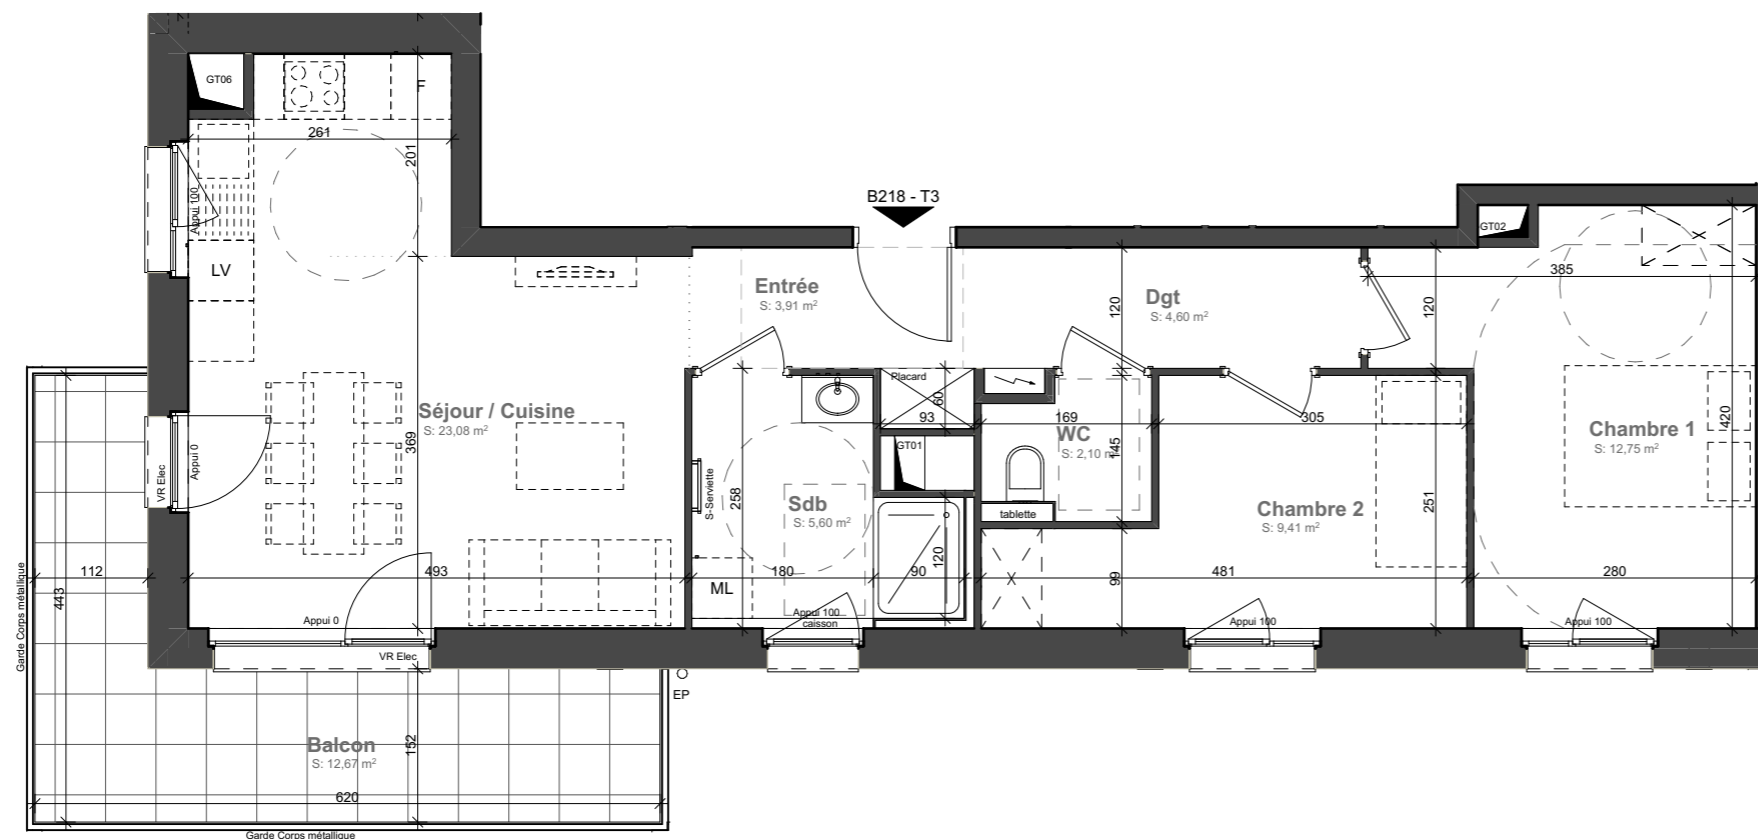

# ELYO

11, Rue Mistral 67300 SCHILTIGHEIM

Lot	Type	Niveau	Bâtiment
218	T3	R+5	B

## Surfaces

Local	Habitable
Séjour / Cuisine	23,08
Chambre 1	12,75
Chambre 2	9,41
Entrée	3,91
Dgt	4,60
Sdb	5,60
WC	2,10
	<u>61,45 m</u>
Balcon	12,67
	<u>12,67 m</u>

Echelle

**drlw**architectes

2, rue Adolphe Seyboth  
 67000 Strasbourg

Les modifications sont susceptibles d'être apportées à ce plan en fonction des contraintes techniques ou réglementaires de la réalisation tant en ce qui concerne les dimensions libres que l'équipement. Les retombées, faux-plafonds, soffites, ainsi que l'emplacement des équipements sont figurés à titre indicatif. Les accès aux extérieurs (jardins, terrasses, balcons ou loggias) pourront présenter des différences de niveaux pour des raisons techniques.