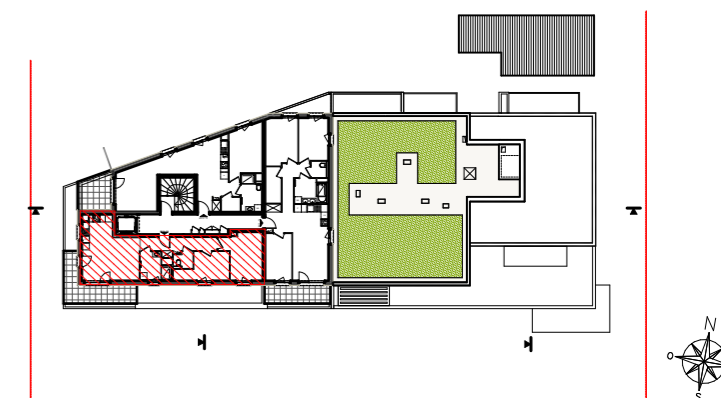

# ELYO

11, Rue Mistral 67300 SCHILTIGHEIM

Lot	Type	Niveau	Bâtiment
218	T3	R+5	B

## Surfaces

Local	Habitable
Séjour / Cuisine	23,08
Chambre 1	12,75
Chambre 2	9,41
Entrée	3,91
Dgt	4,60
Sdb	5,60
WC	2,10
	<u>61,45 m</u>
Balcon	12,67
	<u>12,67 m</u>

Echelle

**drlw**architectes

2, rue Adolphe Seyboth  
 67000 Strasbourg