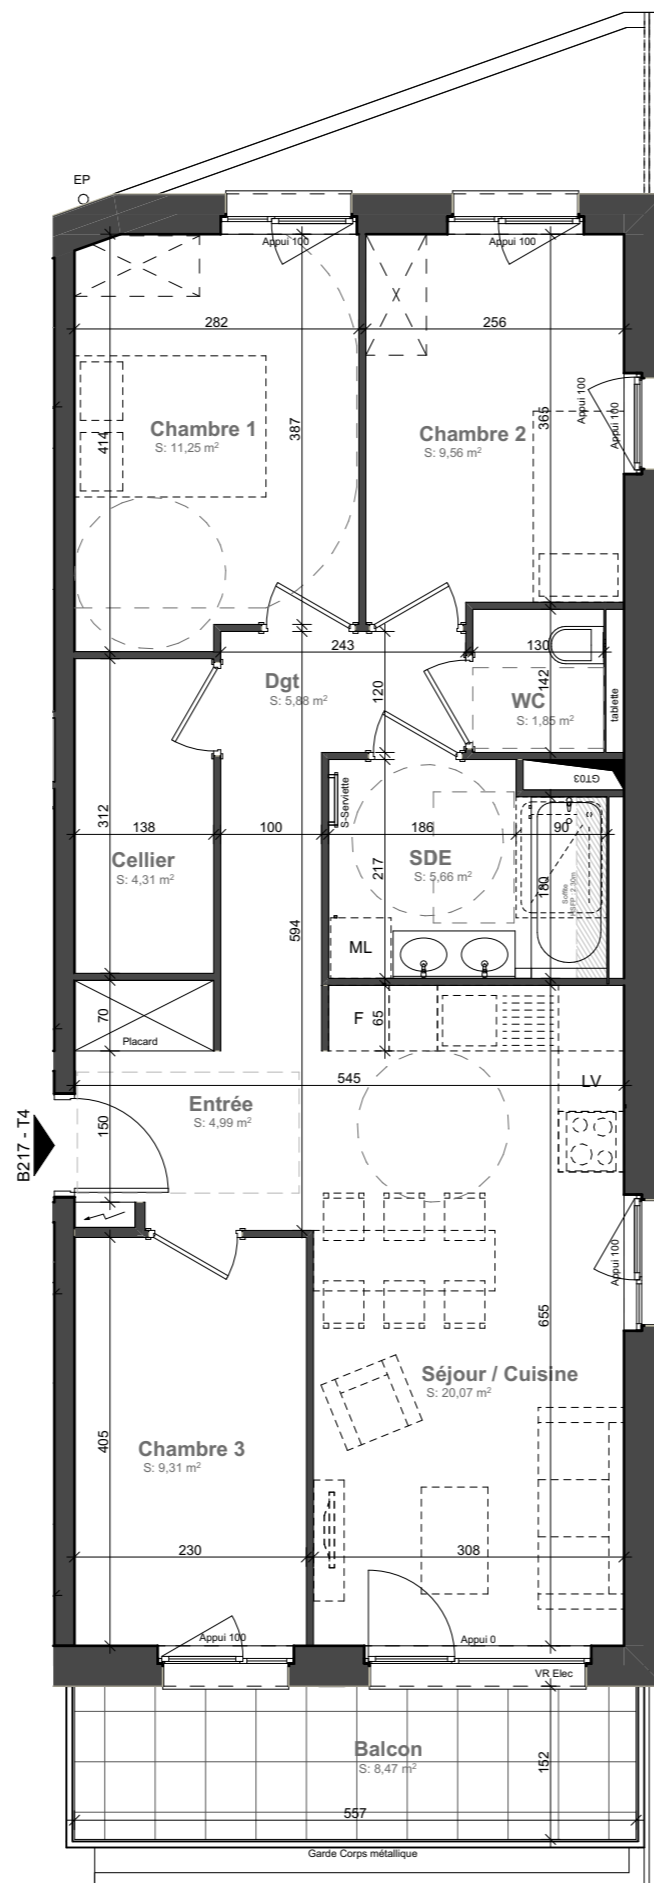

ELYO

11, Rue Mistral 67300 SCHILTIGHEIM

Lot	Type	Niveau	Bâtiment
217	T4	R+5	B

Surfaces

Local	Habitable
Séjour / Cuisine	20,07
Chambre 1	11,25
Chambre 2	9,56
Chambre 3	9,31
Entrée	4,99
Dgt	5,88
Cellier	4,31
SDE	5,66
WC	1,85
	<u>72,88 m</u>
Balcon	8,47
	<u>8,47 m</u>

Echelle

drlwarchitectes

2, rue Adolphe Seyboth
 67000 Strasbourg

Indice 0

20/05/2026

Les modifications sont susceptibles d'être apportées à ce plan en fonction des contraintes techniques ou réglementaires de la réalisation tant en ce qui concerne les dimensions libres que l'équipement. Les retombées, faux-plafonds, soffites, ainsi que l'emplacement des équipements sont figurés à titre indicatif. Les accès aux extérieurs (jardins, terrasses, balcons ou loggias) pourront présenter des différences de niveaux pour des raisons techniques.