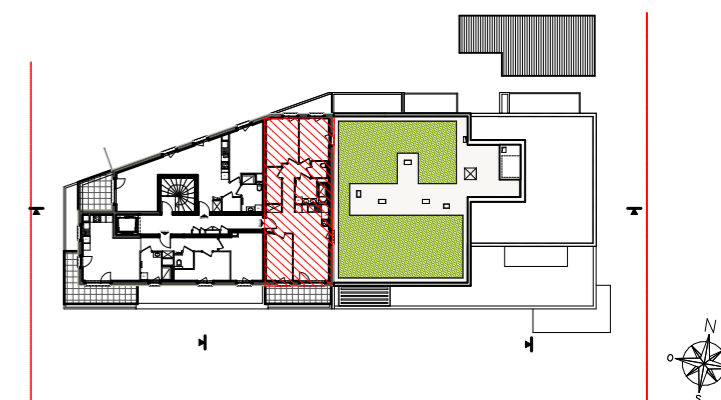

ELYO

11, Rue Mistral 67300 SCHILTIGHEIM

Lot	Type	Niveau	Bâtiment
217	T4	R+5	B

Surfaces

Local	Habitable
Séjour / Cuisine	20,07
Chambre 1	11,25
Chambre 2	9,56
Chambre 3	9,31
Entrée	4,99
Dgt	5,88
Cellier	4,31
SDE	5,66
WC	1,85
	<u>72,88 m</u>
Balcon	8,47
	<u>8,47 m</u>

Echelle

drlwarchitectes

2, rue Adolphe Seyboth
 67000 Strasbourg

Indice 0

20/05/2026

Les modifications sont susceptibles d'être apportées à ce plan en fonction des contraintes techniques ou réglementaires de la réalisation tant en ce qui concerne les dimensions libres que l'équipement. Les retombées, faux-plafonds, soffites, ainsi que l'emplacement des équipements sont figurés à titre indicatif. Les accès aux extérieurs (jardins, terrasses, balcons ou loggias) pourront présenter des différences de niveaux pour des raisons techniques.