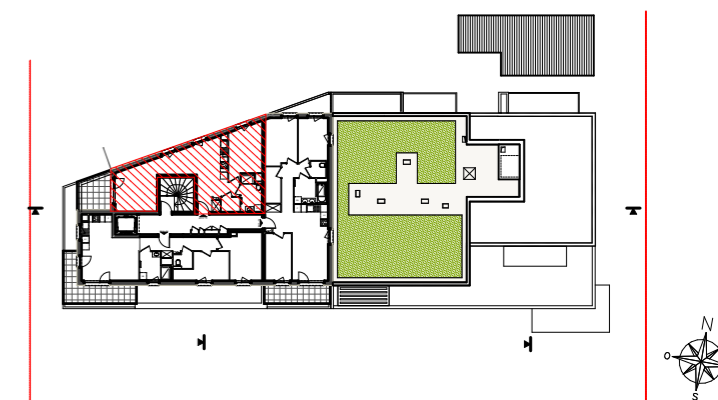

ELYO

11, Rue Mistral 67300 SCHILTIGHEIM

Lot	Type	Niveau	Bâtiment
216	T2	R+5	B

Surfaces

Local	Habitable
Séjour / Cuisine	30,86
Chambre	12,26
Entrée	4,05
Dgt	2,89
Cellier	2,06
SDE	5,58
	<u>57,70 m</u>
Balcon	8,08
	<u>8,08 m</u>

Echelle

drlwarchitectes

2, rue Adolphe Seyboth
67000 Strasbourg

Les modifications sont susceptibles d'être apportées à ce plan en fonction des contraintes techniques ou réglementaires de la réalisation tant en ce qui concerne les dimensions libres que l'équipement. Les retombées, faux-plafonds, soffites, ainsi que l'emplacement des équipements sont figurés à titre indicatif. Les accès aux extérieurs (jardins, terrasses, balcons ou loggias) pourront présenter des différences de niveaux pour des raisons techniques.