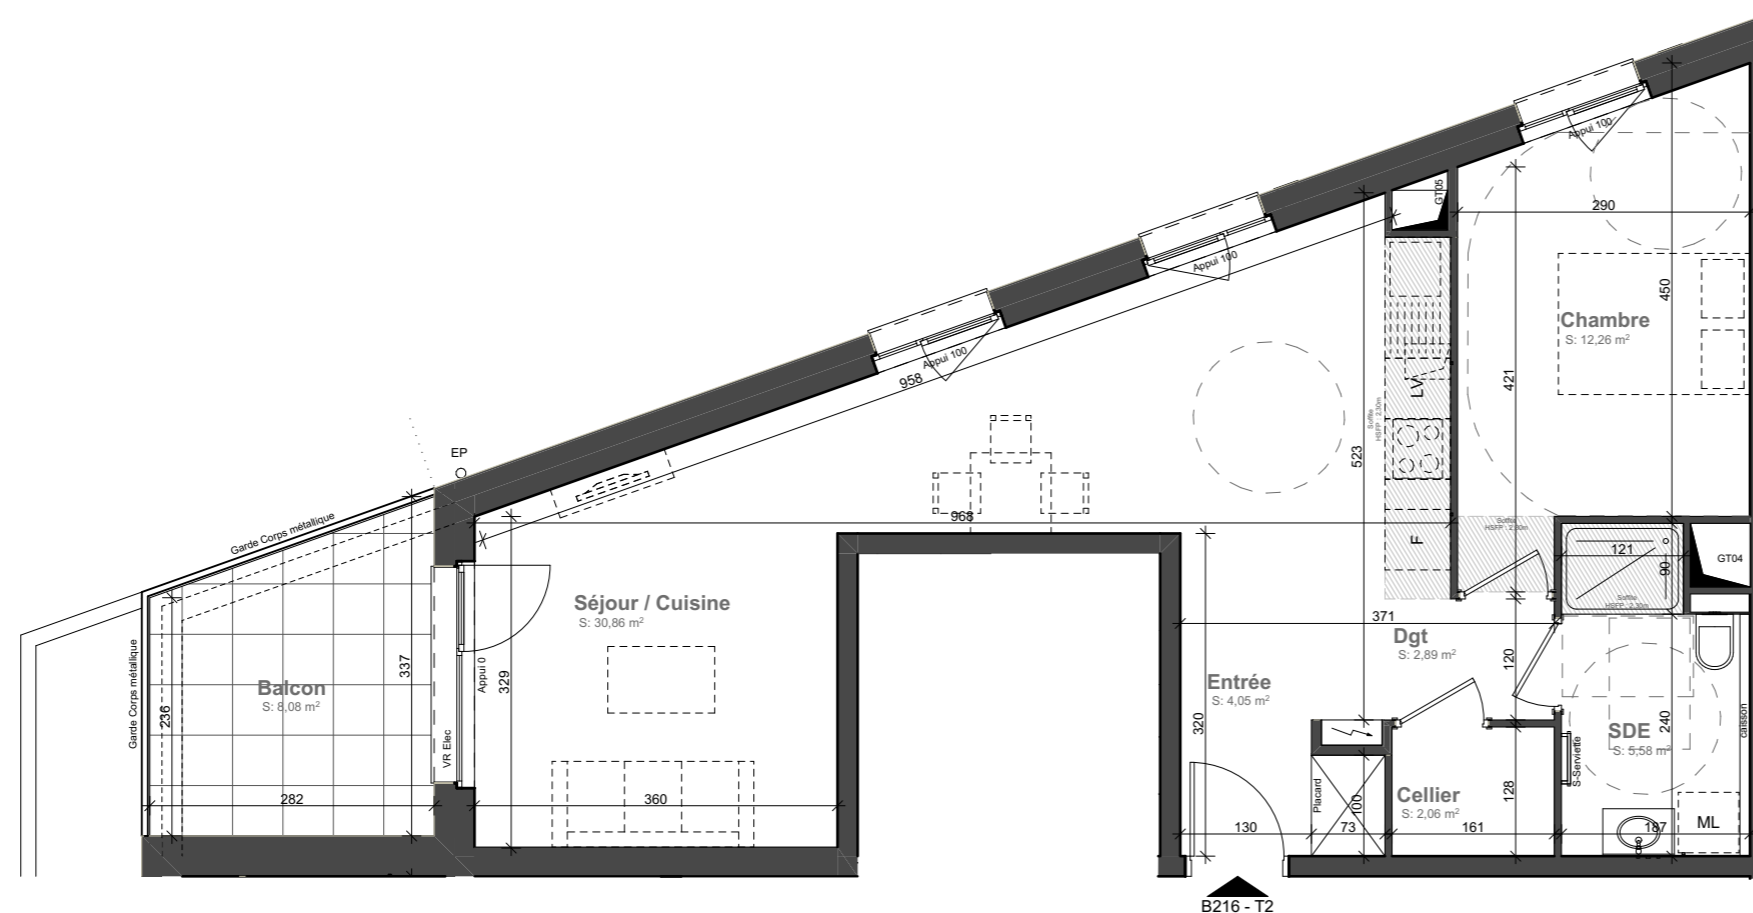

ELYO

11, Rue Mistral 67300 SCHILTIGHEIM

Lot	Type	Niveau	Bâtiment
216	T2	R+5	B

Surfaces

Local	Habitable
Séjour / Cuisine	30,86
Chambre	12,26
Entrée	4,05
Dgt	2,89
Cellier	2,06
SDE	5,58
	<u>57,70 m</u>
Balcon	8,08
	<u>8,08 m</u>

Echelle

drlwarchitectes

2, rue Adolphe Seyboth
67000 Strasbourg

Les modifications sont susceptibles d'être apportées à ce plan en fonction des contraintes techniques ou réglementaires de la réalisation tant en ce qui concerne les dimensions libres que l'équipement. Les retombées, faux-plafonds, soffites, ainsi que l'emplacement des équipements sont figurés à titre indicatif. Les accès aux extérieurs (jardins, terrasses, balcons ou loggias) pourront présenter des différences de niveaux pour des raisons techniques.