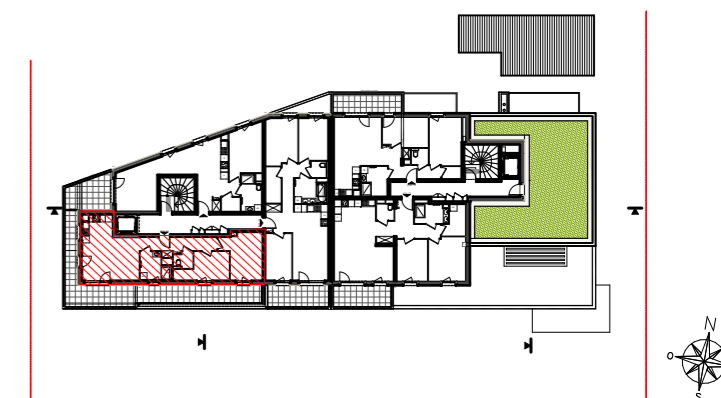

ELYO

11, Rue Mistral 67300 SCHILTIGHEIM

Lot	Type	Niveau	Bâtiment
215	T3	R+4	B

Surfaces

Local	Habitable
Séjour / Cuisine	23,08
Chambre 1	12,75
Chambre 2	9,41
Entrée	3,91
Dgt	4,60
SDE	5,60
WC	2,10
	<u>61,45 m</u>
Balcon	34,49
	<u>34,49 m</u>

Echelle

drlwarchitectes

2, rue Adolphe Seyboth
 67000 Strasbourg

Les modifications sont susceptibles d'être apportées à ce plan en fonction des contraintes techniques ou réglementaires de la réalisation tant en ce qui concerne les dimensions libres que l'équipement. Les retombées, faux-plafonds, soffites, ainsi que l'emplacement des équipements sont figurés à titre indicatif. Les accès aux extérieurs (jardins, terrasses, balcons ou loggias) pourront présenter des différences de niveaux pour des raisons techniques.