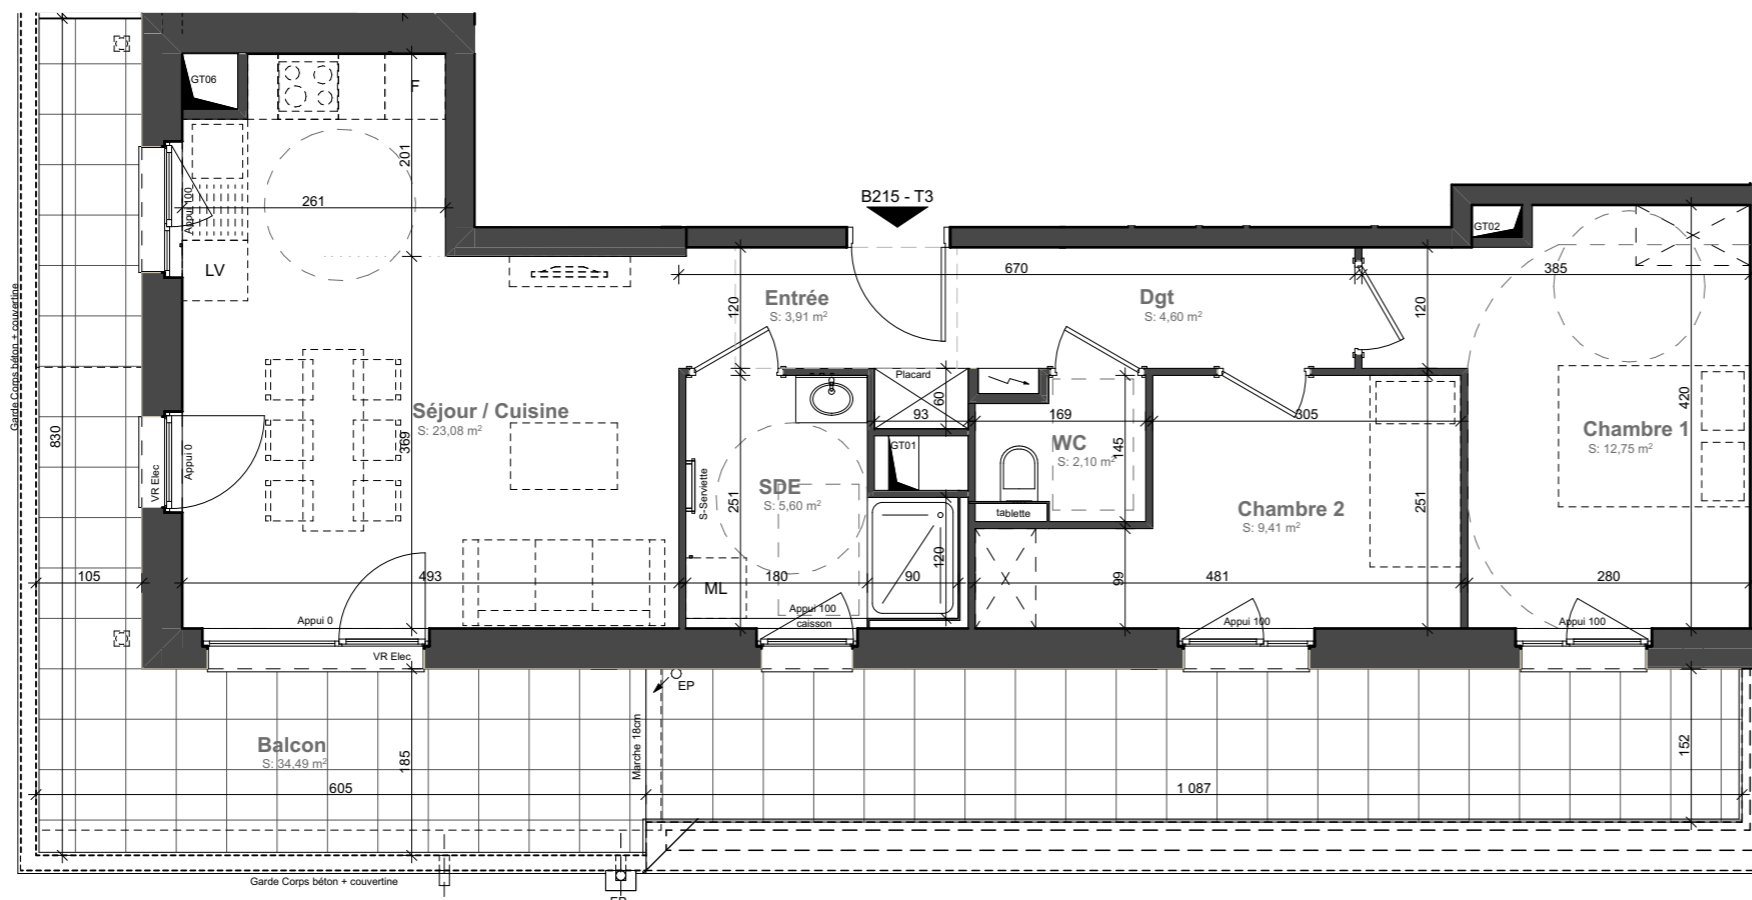

ELYO

11, Rue Mistral 67300 SCHILTIGHEIM

Lot	Type	Niveau	Bâtiment
215	T3	R+4	B

Surfaces

Local	Habitable
Séjour / Cuisine	23,08
Chambre 1	12,75
Chambre 2	9,41
Entrée	3,91
Dgt	4,60
SDE	5,60
WC	2,10
	<u>61,45 m</u>
Balcon	34,49
	<u>34,49 m</u>

Echelle

drlwarchitectes

2, rue Adolphe Seyboth
 67000 Strasbourg

Les modifications sont susceptibles d'être apportées à ce plan en fonction des contraintes techniques ou réglementaires de la réalisation tant en ce qui concerne les dimensions libres que l'équipement. Les retombées, faux-plafonds, soffites, ainsi que l'emplacement des équipements sont figurés à titre indicatif. Les accès aux extérieurs (jardins, terrasses, balcons ou loggias) pourront présenter des différences de niveaux pour des raisons techniques.