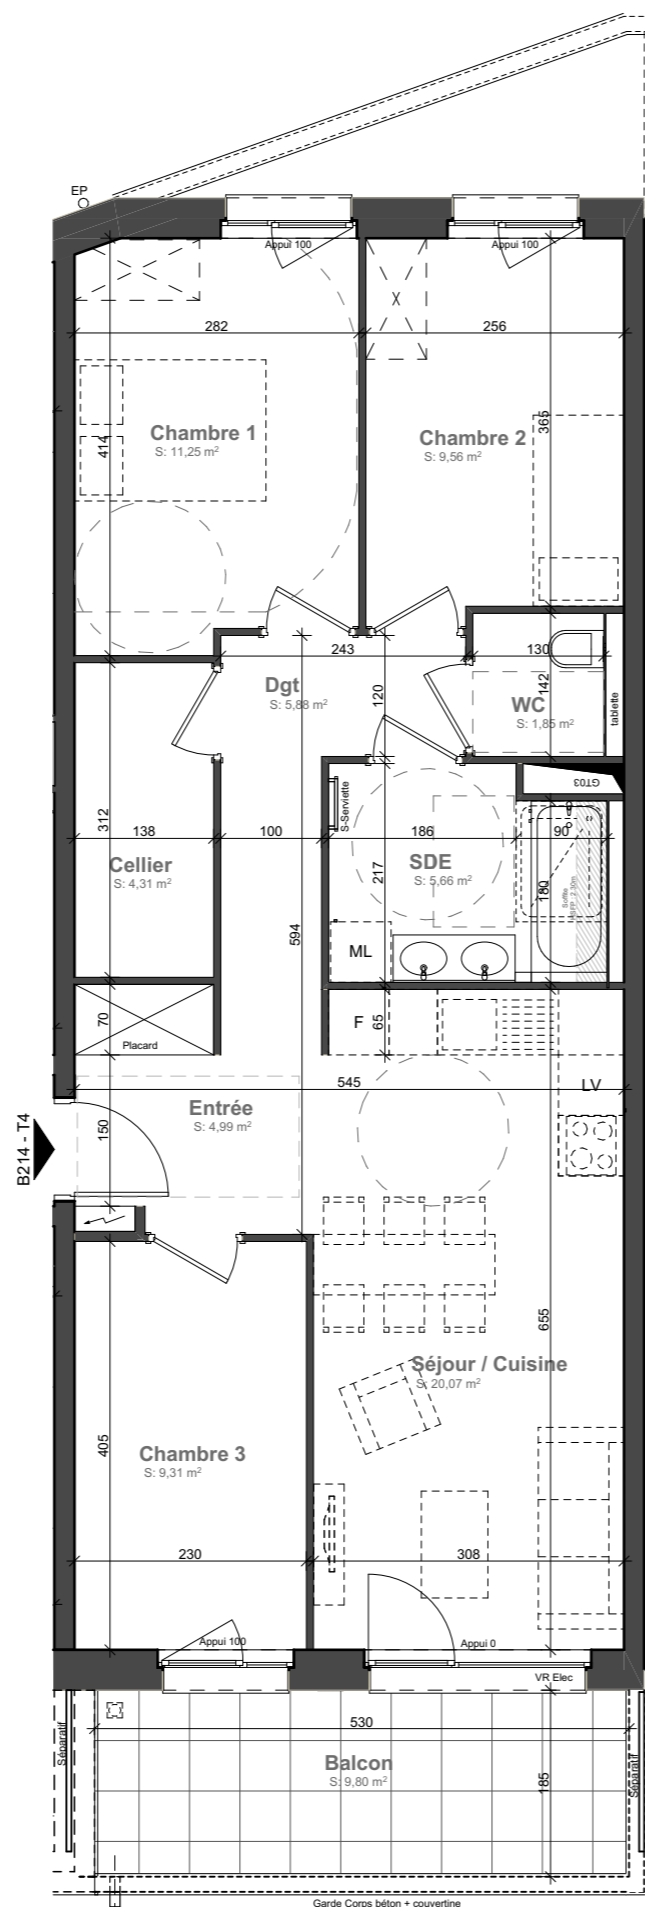

ELYO

11, Rue Mistral 67300 SCHILTIGHEIM

Lot	Type	Niveau	Bâtiment
214	T4	R+4	B

Surfaces

Local	Habitable
Séjour / Cuisine	20,07
Chambre 1	11,25
Chambre 2	9,56
Chambre 3	9,31
Entrée	4,99
Dgt	5,88
Cellier	4,31
SDE	5,66
WC	1,85
	<u>72,88 m</u>
Balcon	9,80
	<u>9,80 m</u>

Echelle

drlwarchitectes

2, rue Adolphe Seyboth
 67000 Strasbourg

Les modifications sont susceptibles d'être apportées à ce plan en fonction des contraintes techniques ou réglementaires de la réalisation tant en ce qui concerne les dimensions libres que l'équipement. Les retombées, faux-plafonds, soffites, ainsi que l'emplacement des équipements sont figurés à titre indicatif. Les accès aux extérieurs (jardins, terrasses, balcons ou loggias) pourront présenter des différences de niveaux pour des raisons techniques.