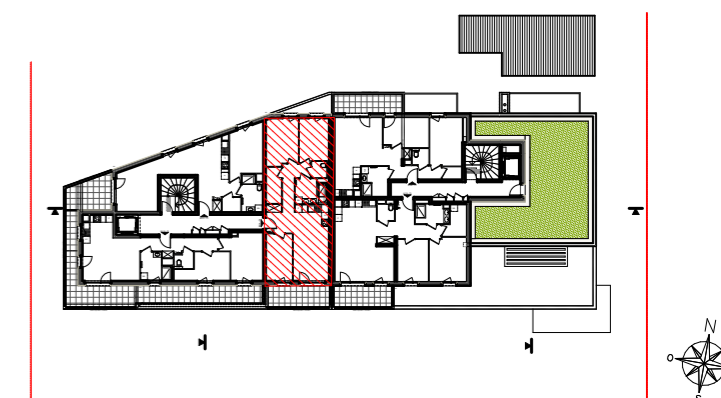

ELYO

11, Rue Mistral 67300 SCHILTIGHEIM

Lot	Type	Niveau	Bâtiment
214	T4	R+4	B

Surfaces

Local	Habitable
Séjour / Cuisine	20,07
Chambre 1	11,25
Chambre 2	9,56
Chambre 3	9,31
Entrée	4,99
Dgt	5,88
Cellier	4,31
SDE	5,66
WC	1,85
	<u>72,88 m</u>
Balcon	9,80
	<u>9,80 m</u>

Echelle

drlwarchitectes

2, rue Adolphe Seyboth
 67000 Strasbourg

Les modifications sont susceptibles d'être apportées à ce plan en fonction des contraintes techniques ou réglementaires de la réalisation tant en ce qui concerne les dimensions libres que l'équipement. Les retombées, faux-plafonds, soffites, ainsi que l'emplacement des équipements sont figurés à titre indicatif. Les accès aux extérieurs (jardins, terrasses, balcons ou loggias) pourront présenter des différences de niveaux pour des raisons techniques.