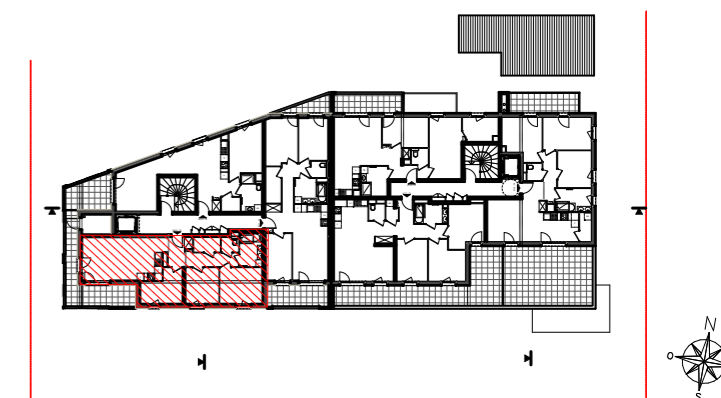

ELYO

11, Rue Mistral 67300 SCHILTIGHEIM

| Lot | Type | Niveau | Bâtiment |
|-----|------|--------|----------|
| 212 | T4 | R+3 | B |

Surfaces

| Local | Habitable |
|------------------|----------------|
| Séjour / Cuisine | 26,09 |
| Chambre 1 | 11,54 |
| Chambre 2 | 9,05 |
| chambre 3 | 9,13 |
| Entrée | 4,40 |
| Dgt | 5,62 |
| Cellier | 3,04 |
| SDE | 5,75 |
| WC | 1,86 |
| | <u>76,48 m</u> |
| Balcon fermable | 17,95 |
| Rgt | 4,23 |
| | <u>22,18 m</u> |

Echelle

drlwarchitectes

2, rue Adolphe Seyboth
67000 Strasbourg

Index 0

20/05/2026

Les modifications sont susceptibles d'être apportées à ce plan en fonction des contraintes techniques ou réglementaires de la réalisation tant en ce qui concerne les dimensions libres que l'équipement. Les retombées, faux-plafonds, soffites, ainsi que l'emplacement des équipements sont figurés à titre indicatif. Les accès aux extérieurs (jardins, terrasses, balcons ou loggias) pourront présenter des différences de niveaux pour des raisons techniques.