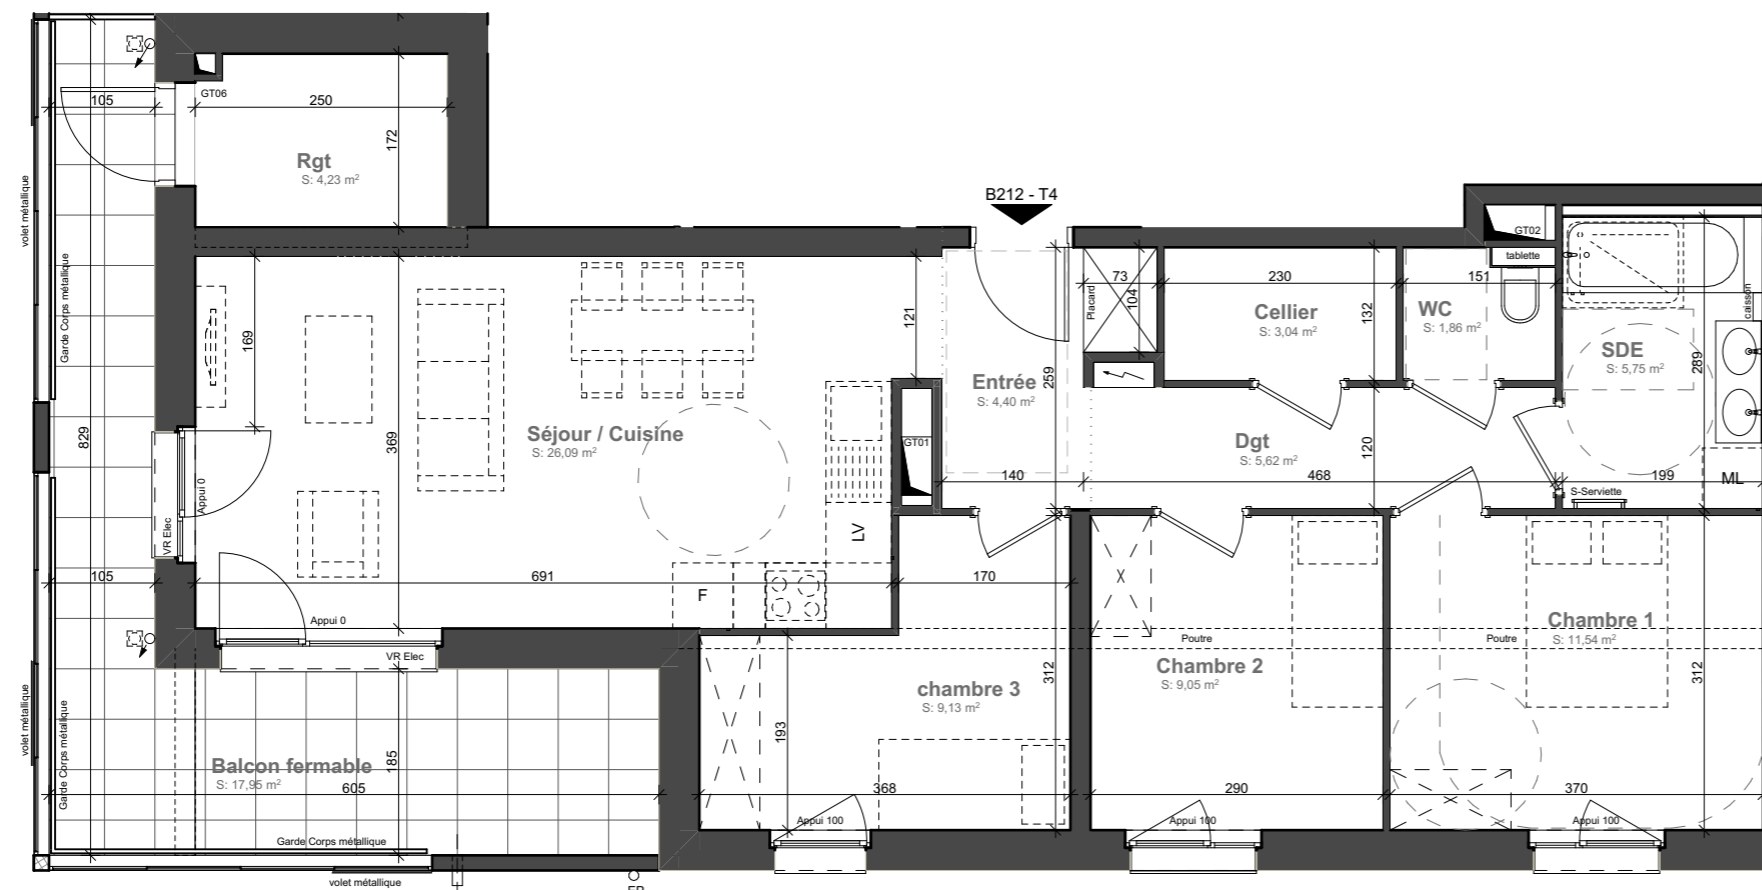

ELYO

11, Rue Mistral 67300 SCHILTIGHEIM

| Lot | Type | Niveau | Bâtiment |
|-----|------|--------|----------|
| 212 | T4 | R+3 | B |

Surfaces

| Local | Habitable |
|------------------|----------------|
| Séjour / Cuisine | 26,09 |
| Chambre 1 | 11,54 |
| Chambre 2 | 9,05 |
| chambre 3 | 9,13 |
| Entrée | 4,40 |
| Dgt | 5,62 |
| Cellier | 3,04 |
| SDE | 5,75 |
| WC | 1,86 |
| | <u>76,48 m</u> |
| Balcon fermable | 17,95 |
| Rgt | 4,23 |
| | <u>22,18 m</u> |

Echelle

drlwarchitectes

2, rue Adolphe Seyboth
67000 Strasbourg

Index 0

20/05/2026

Les modifications sont susceptibles d'être apportées à ce plan en fonction des contraintes techniques ou réglementaires de la réalisation tant en ce qui concerne les dimensions libres que l'équipement. Les retombées, faux-plafonds, soffites, ainsi que l'emplacement des équipements sont figurés à titre indicatif. Les accès aux extérieurs (jardins, terrasses, balcons ou loggias) pourront présenter des différences de niveaux pour des raisons techniques.