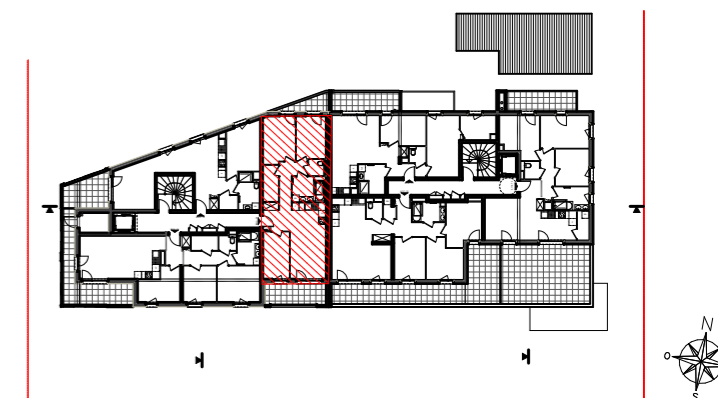

ELYO

11, Rue Mistral 67300 SCHILTIGHEIM

Lot	Type	Niveau	Bâtiment
211	T4	R+3	B

Surfaces

Local	Habitable
Séjour / Cuisine	20,07
Chambre 1	11,25
Chambre 2	9,56
Chambre 3	9,31
Entrée	4,99
Dgt	5,88
Cellier	4,31
SDE	5,66
WC	1,85
	72,88 m
Balcon 1	9,51
Balcon 2	4,12
	13,63 m

Echelle

drlwarchitectes

2, rue Adolphe Seyboth
67000 Strasbourg

Indice 0

20/05/2026

Les modifications sont susceptibles d'être apportées à ce plan en fonction des contraintes techniques ou réglementaires de la réalisation tant en ce qui concerne les dimensions libres que l'équipement. Les retombées, faux-plafonds, soffites, ainsi que l'emplacement des équipements sont figurés à titre indicatif. Les accès aux extérieurs (jardins, terrasses, balcons ou loggias) pourront présenter des différences de niveaux pour des raisons techniques.