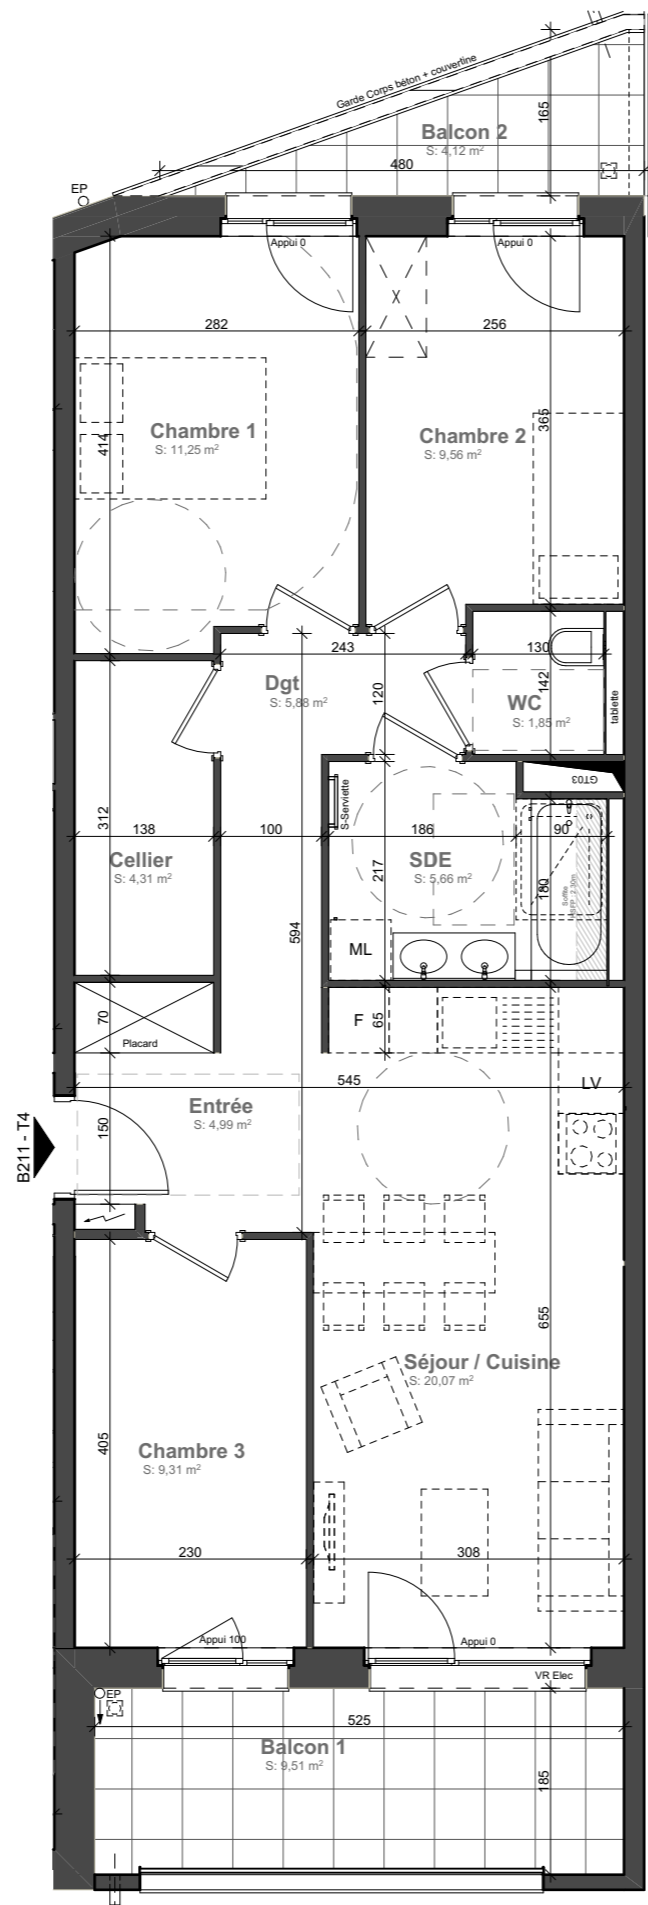

ELYO

11, Rue Mistral 67300 SCHILTIGHEIM

Lot	Type	Niveau	Bâtiment
211	T4	R+3	B

Surfaces

Local	Habitable
Séjour / Cuisine	20,07
Chambre 1	11,25
Chambre 2	9,56
Chambre 3	9,31
Entrée	4,99
Dgt	5,88
Cellier	4,31
SDE	5,66
WC	1,85
	72,88 m
Balcon 1	9,51
Balcon 2	4,12
	13,63 m

Echelle

drlwarchitectes

2, rue Adolphe Seyboth
67000 Strasbourg

Indice 0

20/05/2026

Les modifications sont susceptibles d'être apportées à ce plan en fonction des contraintes techniques ou réglementaires de la réalisation tant en ce qui concerne les dimensions libres que l'équipement. Les retombées, faux-plafonds, soffites, ainsi que l'emplacement des équipements sont figurés à titre indicatif. Les accès aux extérieurs (jardins, terrasses, balcons ou loggias) pourront présenter des différences de niveaux pour des raisons techniques.