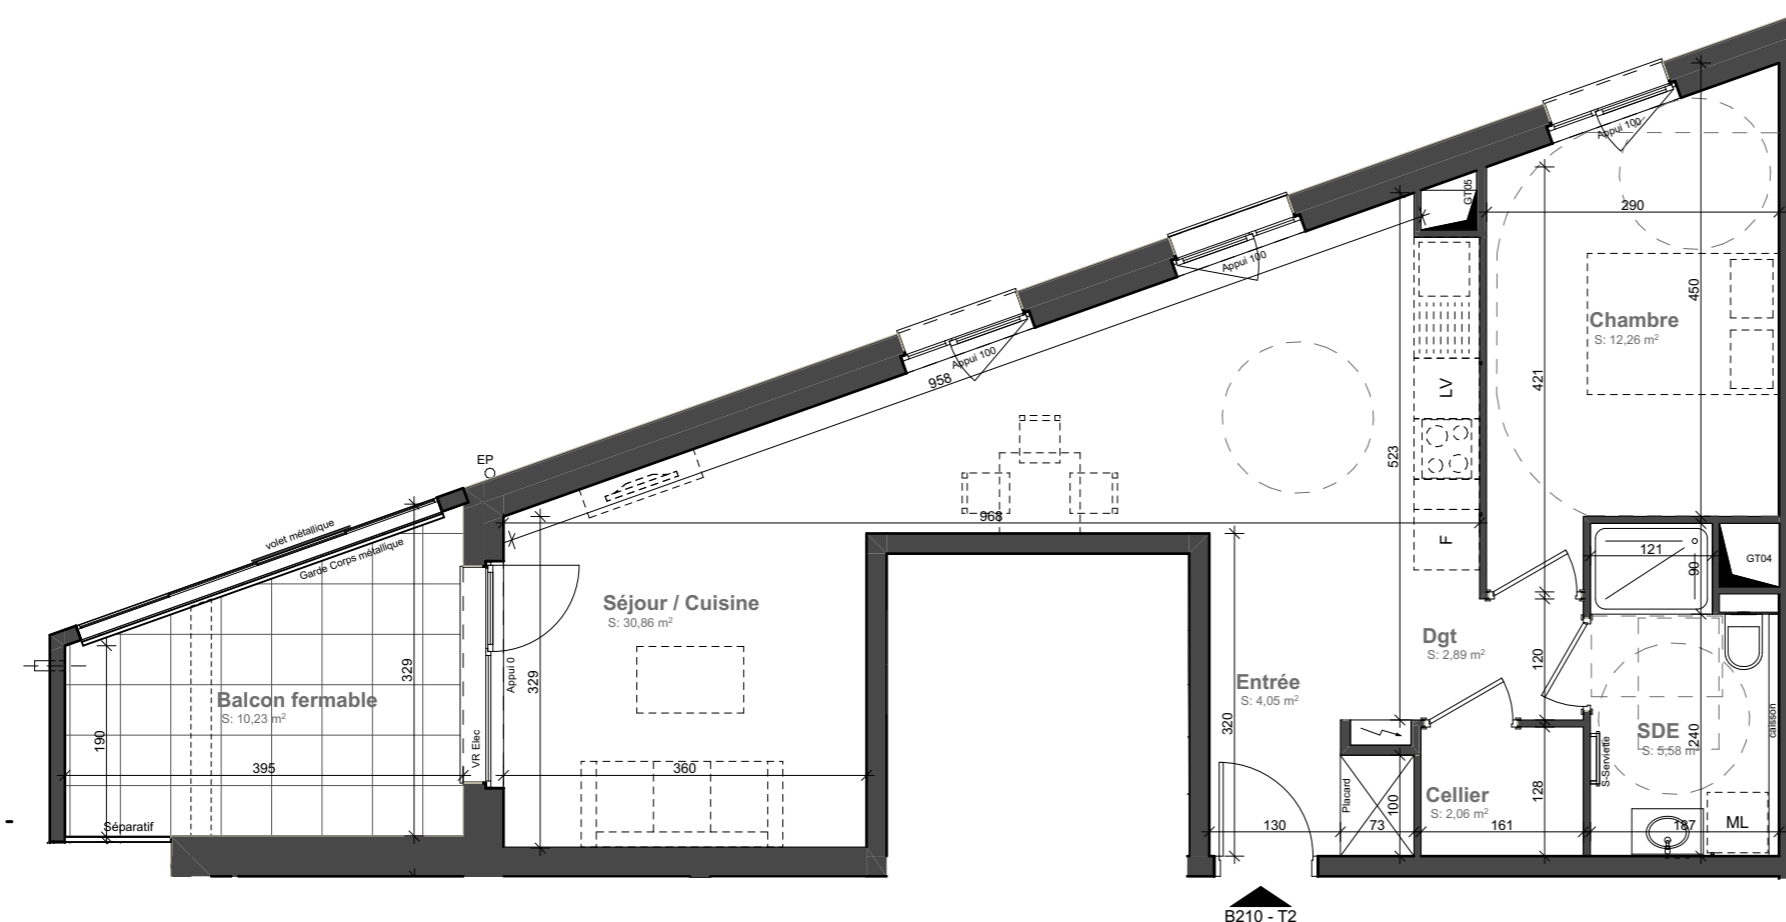

ELYO

11, Rue Mistral 67300 SCHILTIGHEIM

Lot	Type	Niveau	Bâtiment
210	T2	R+3	B

Surfaces

Local	Habitable
Séjour / Cuisine	30,86
Chambre	12,26
Entrée	4,05
Dgt	2,89
Cellier	2,06
SDE	5,58
	<u>57,70 m</u>
Balcon fermable	10,23
	<u>10,23 m</u>

Echelle

drlwarchitectes

2, rue Adolphe Seyboth
 67000 Strasbourg

Les modifications sont susceptibles d'être apportées à ce plan en fonction des contraintes techniques ou réglementaires de la réalisation tant en ce qui concerne les dimensions libres que l'équipement. Les retombées, faux-plafonds, soffites, ainsi que l'emplacement des équipements sont figurés à titre indicatif. Les accès aux extérieurs (jardins, terrasses, balcons ou loggias) pourront présenter des différences de niveaux pour des raisons techniques.