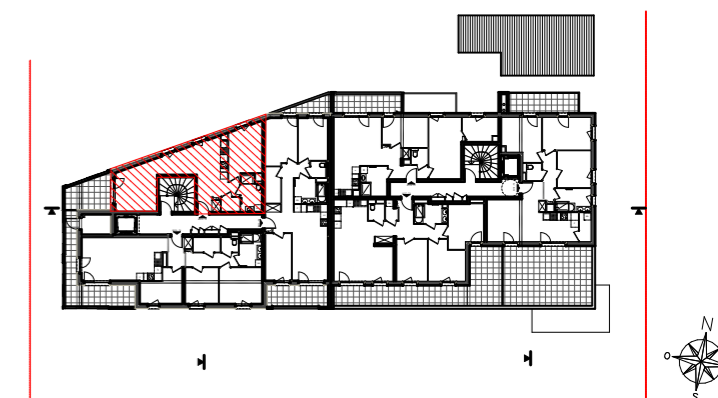

ELYO

11, Rue Mistral 67300 SCHILTIGHEIM

Lot	Type	Niveau	Bâtiment
210	T2	R+3	B

Surfaces

Local	Habitable
Séjour / Cuisine	30,86
Chambre	12,26
Entrée	4,05
Dgt	2,89
Cellier	2,06
SDE	5,58
	<u>57,70 m</u>
Balcon fermable	10,23
	<u>10,23 m</u>

Echelle

drlwarchitectes

2, rue Adolphe Seyboth
 67000 Strasbourg

Les modifications sont susceptibles d'être apportées à ce plan en fonction des contraintes techniques ou réglementaires de la réalisation tant en ce qui concerne les dimensions libres que l'équipement. Les retombées, faux-plafonds, soffites, ainsi que l'emplacement des équipements sont figurés à titre indicatif. Les accès aux extérieurs (jardins, terrasses, balcons ou loggias) pourront présenter des différences de niveaux pour des raisons techniques.