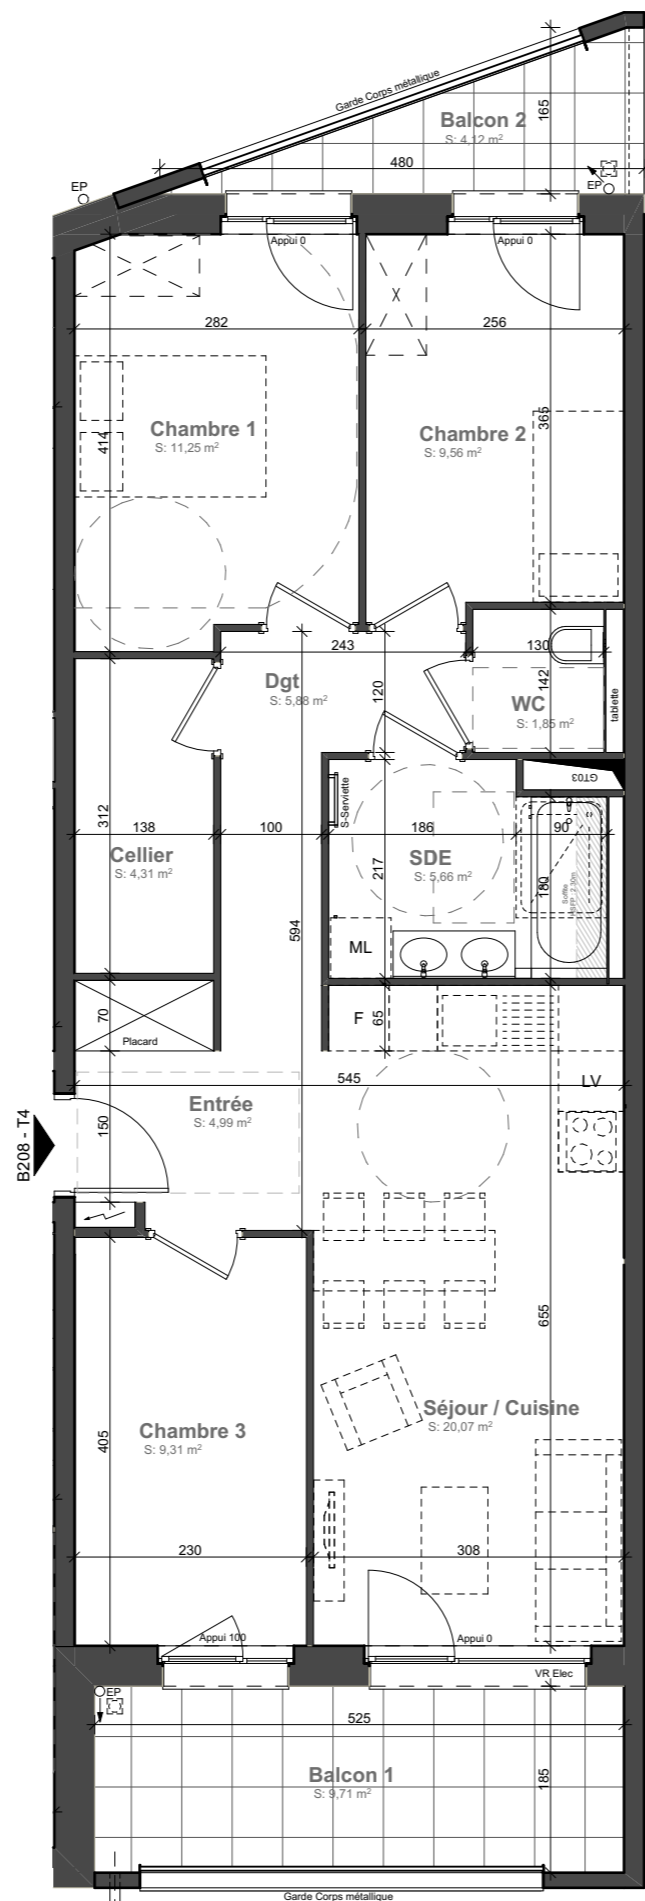

ELYO

11, Rue Mistral 67300 SCHILTIGHEIM

Lot	Type	Niveau	Bâtiment
208	T4	R+2	B

Surfaces

Local	Habitable
Séjour / Cuisine	20,07
Chambre 1	11,25
Chambre 2	9,56
Chambre 3	9,31
Entrée	4,99
Dgt	5,88
Cellier	4,31
SDE	5,66
WC	1,85
	<u>72,88 m</u>
Balcon 1	9,71
Balcon 2	4,12
	<u>13,83 m</u>

Echelle

drlwarchitectes

2, rue Adolphe Seyboth
67000 Strasbourg

Indice 0

20/05/2026

Les modifications sont susceptibles d'être apportées à ce plan en fonction des contraintes techniques ou réglementaires de la réalisation tant en ce qui concerne les dimensions libres que l'équipement. Les retombées, faux-plafonds, soffites, ainsi que l'emplacement des équipements sont figurés à titre indicatif. Les accès aux extérieurs (jardins, terrasses, balcons ou loggias) pourront présenter des différences de niveaux pour des raisons techniques.