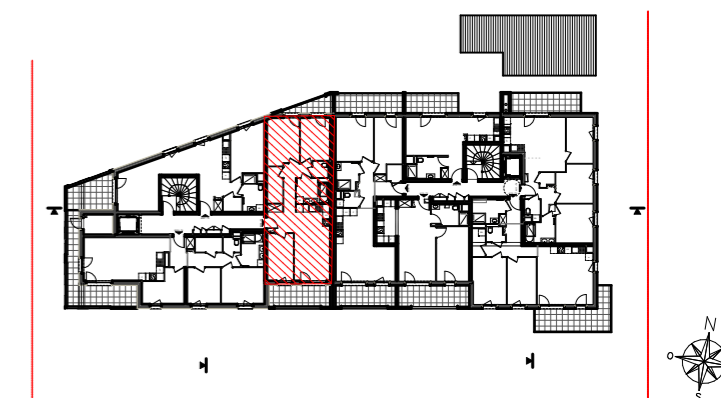

ELYO

11, Rue Mistral 67300 SCHILTIGHEIM

Lot	Type	Niveau	Bâtiment
208	T4	R+2	B

Surfaces

Local	Habitable
Séjour / Cuisine	20,07
Chambre 1	11,25
Chambre 2	9,56
Chambre 3	9,31
Entrée	4,99
Dgt	5,88
Cellier	4,31
SDE	5,66
WC	1,85
	<u>72,88 m</u>
Balcon 1	9,71
Balcon 2	4,12
	<u>13,83 m</u>

Echelle

drlwarchitectes

2, rue Adolphe Seyboth
67000 Strasbourg

Indice 0

20/05/2026

Les modifications sont susceptibles d'être apportées à ce plan en fonction des contraintes techniques ou réglementaires de la réalisation tant en ce qui concerne les dimensions libres que l'équipement. Les retombées, faux-plafonds, soffites, ainsi que l'emplacement des équipements sont figurés à titre indicatif. Les accès aux extérieurs (jardins, terrasses, balcons ou loggias) pourront présenter des différences de niveaux pour des raisons techniques.