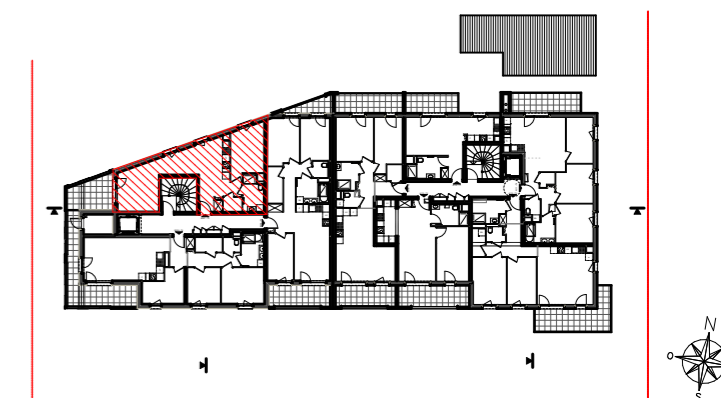

ELYO

11, Rue Mistral 67300 SCHILTIGHEIM

| Lot | Type | Niveau | Bâtiment |
|-----|------|--------|----------|
| 207 | T2 | R+2 | B |

Surfaces

| Local | Habitable |
|------------------|----------------|
| Séjour / Cuisine | 30,86 |
| Chambre | 12,26 |
| Entrée | 4,05 |
| Dgt | 2,89 |
| Cellier | 2,06 |
| SDE | 5,58 |
| | <u>57,70 m</u> |
| Balcon fermable | 10,23 |
| | <u>10,23 m</u> |

Echelle

drlwarchitectes

2, rue Adolphe Seyboth
 67000 Strasbourg

Les modifications sont susceptibles d'être apportées à ce plan en fonction des contraintes techniques ou réglementaires de la réalisation tant en ce qui concerne les dimensions libres que l'équipement. Les retombées, faux-plafonds, soffites, ainsi que l'emplacement des équipements sont figurés à titre indicatif. Les accès aux extérieurs (jardins, terrasses, balcons ou loggias) pourront présenter des différences de niveaux pour des raisons techniques.