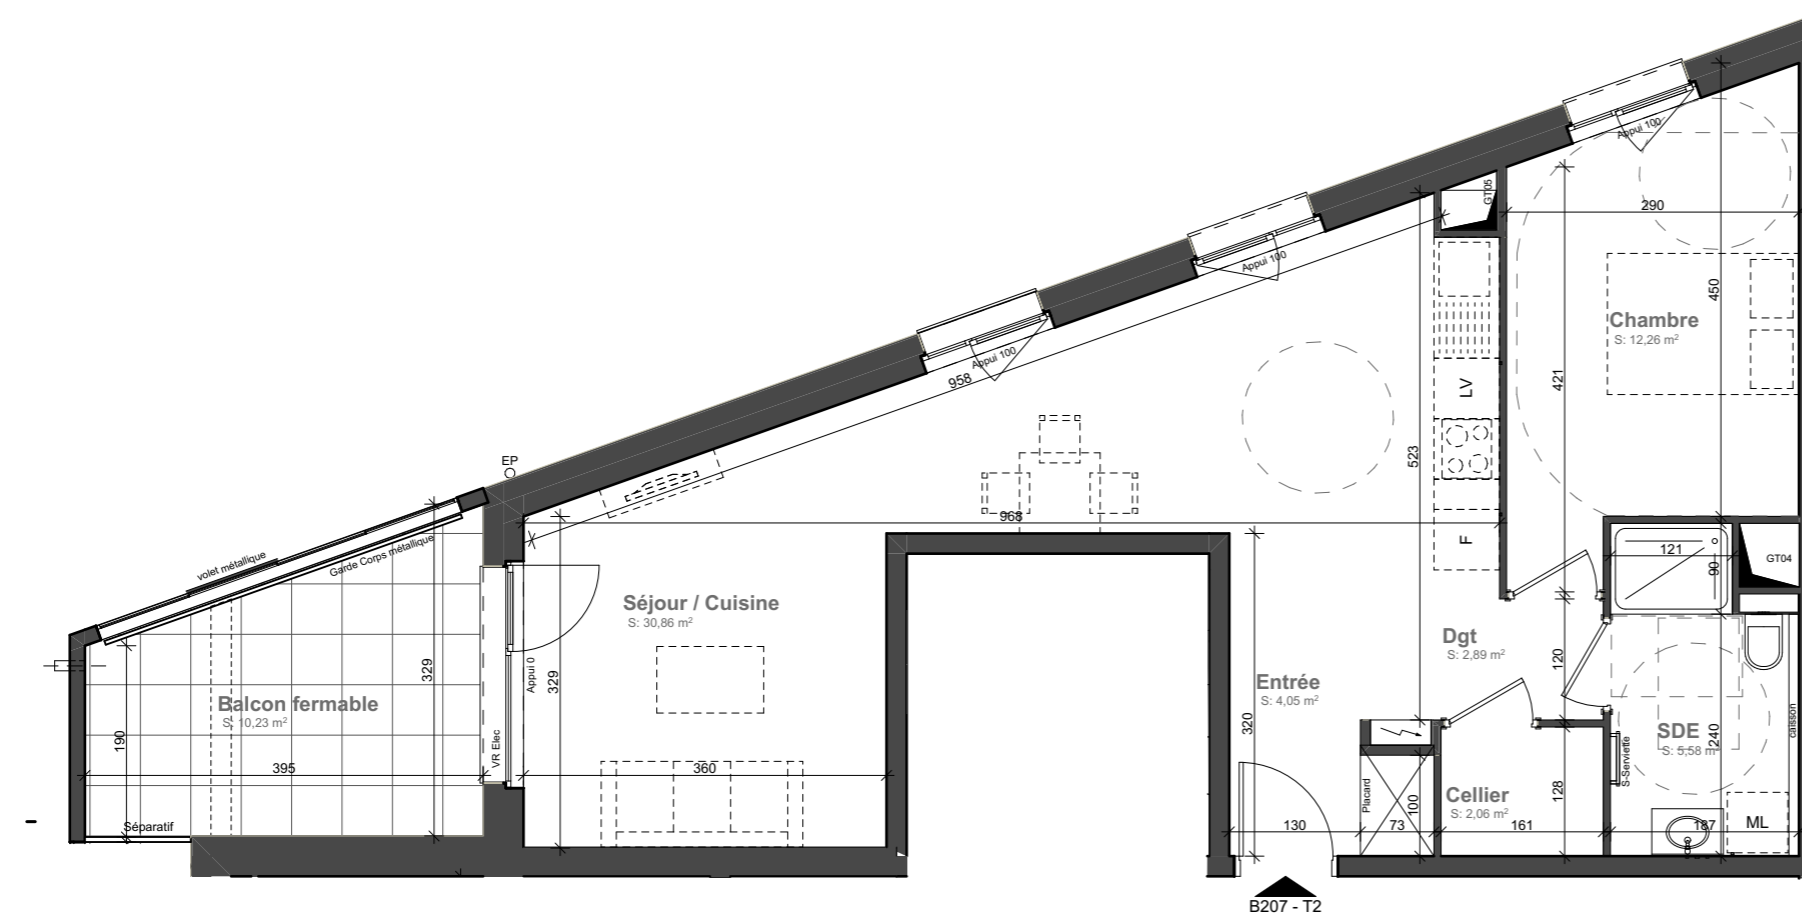

ELYO

11, Rue Mistral 67300 SCHILTIGHEIM

| Lot | Type | Niveau | Bâtiment |
|-----|------|--------|----------|
| 207 | T2 | R+2 | B |

Surfaces

| Local | Habitable |
|------------------|----------------|
| Séjour / Cuisine | 30,86 |
| Chambre | 12,26 |
| Entrée | 4,05 |
| Dgt | 2,89 |
| Cellier | 2,06 |
| SDE | 5,58 |
| | <u>57,70 m</u> |
| Balcon fermable | 10,23 |
| | <u>10,23 m</u> |

Echelle

drlwarchitectes

2, rue Adolphe Seyboth
 67000 Strasbourg

Les modifications sont susceptibles d'être apportées à ce plan en fonction des contraintes techniques ou réglementaires de la réalisation tant en ce qui concerne les dimensions libres que l'équipement. Les retombées, faux-plafonds, soffites, ainsi que l'emplacement des équipements sont figurés à titre indicatif. Les accès aux extérieurs (jardins, terrasses, balcons ou loggias) pourront présenter des différences de niveaux pour des raisons techniques.