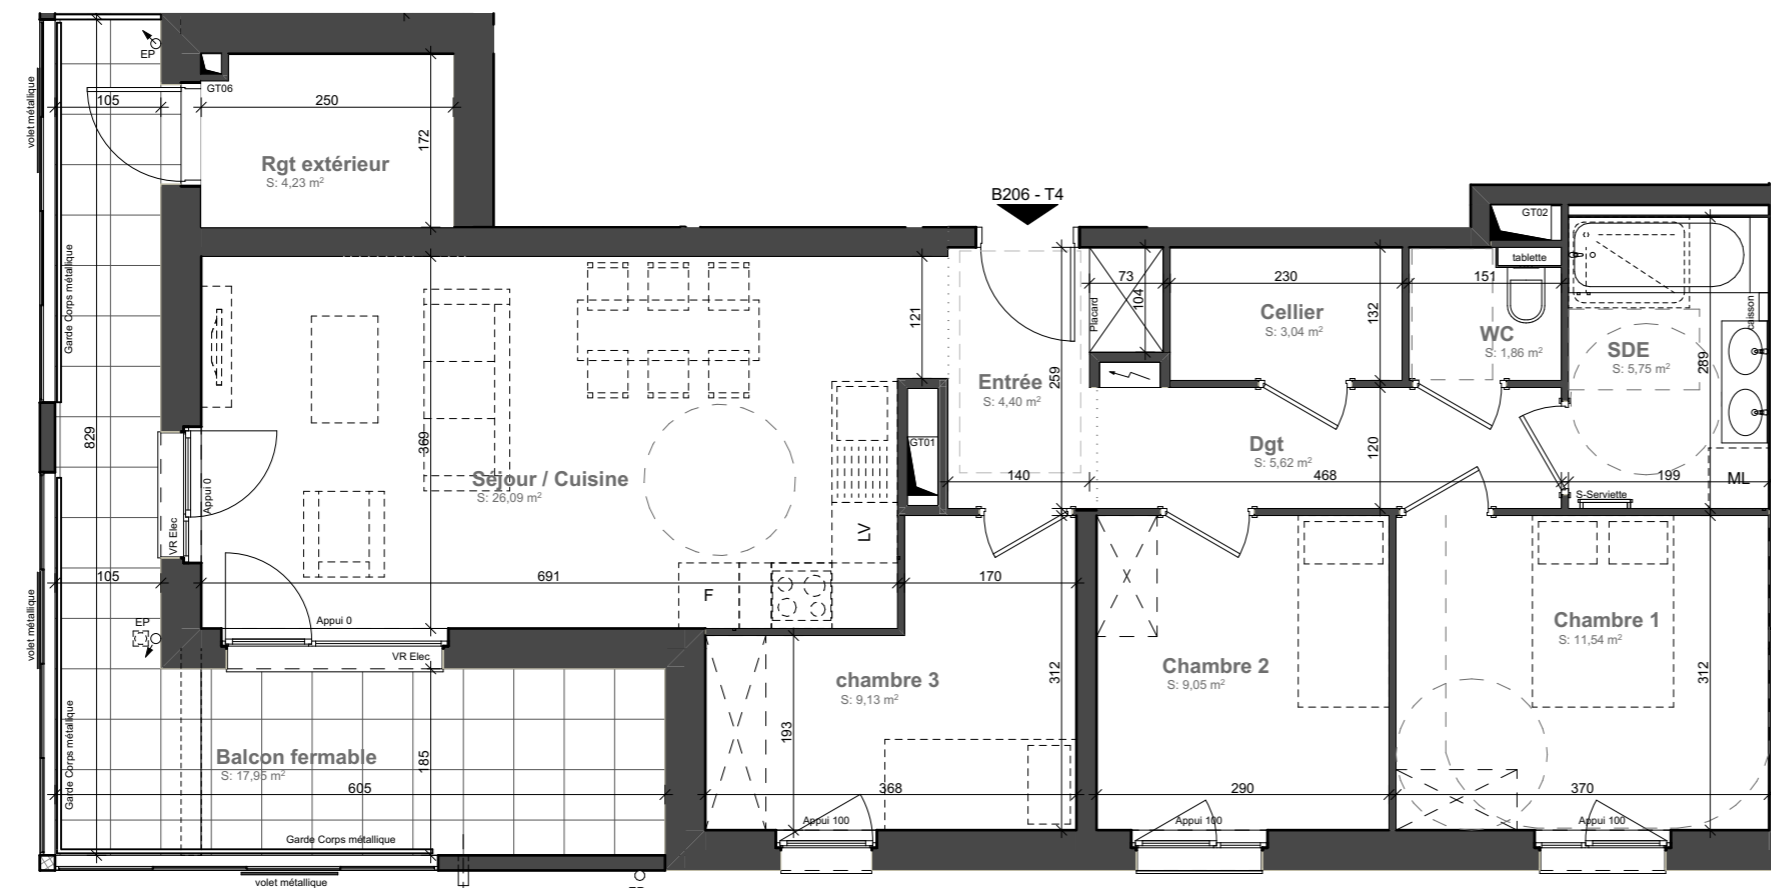

ELYO

11, Rue Mistral 67300 SCHILTIGHEIM

Lot	Type	Niveau	Bâtiment
206	T4	R+1	B

Surfaces

Local	Habitable
Séjour / Cuisine	26,09
Chambre 1	11,54
Chambre 2	9,05
chambre 3	9,13
Entrée	4,40
Dgt	5,62
Cellier	3,04
SDE	5,75
WC	1,86
	76,48 m
Balcon fermable	17,95
Rgt extérieur	4,23
	22,18 m

Echelle

drlwarchitectes

2, rue Adolphe Seyboth
 67000 Strasbourg

Index 0

20/05/2026

Les modifications sont susceptibles d'être apportées à ce plan en fonction des contraintes techniques ou réglementaires de la réalisation tant en ce qui concerne les dimensions libres que l'équipement. Les retombées, faux-plafonds, soffites, ainsi que l'emplacement des équipements sont figurés à titre indicatif. Les accès aux extérieurs (jardins, terrasses, balcons ou loggias) pourront présenter des différences de niveaux pour des raisons techniques.