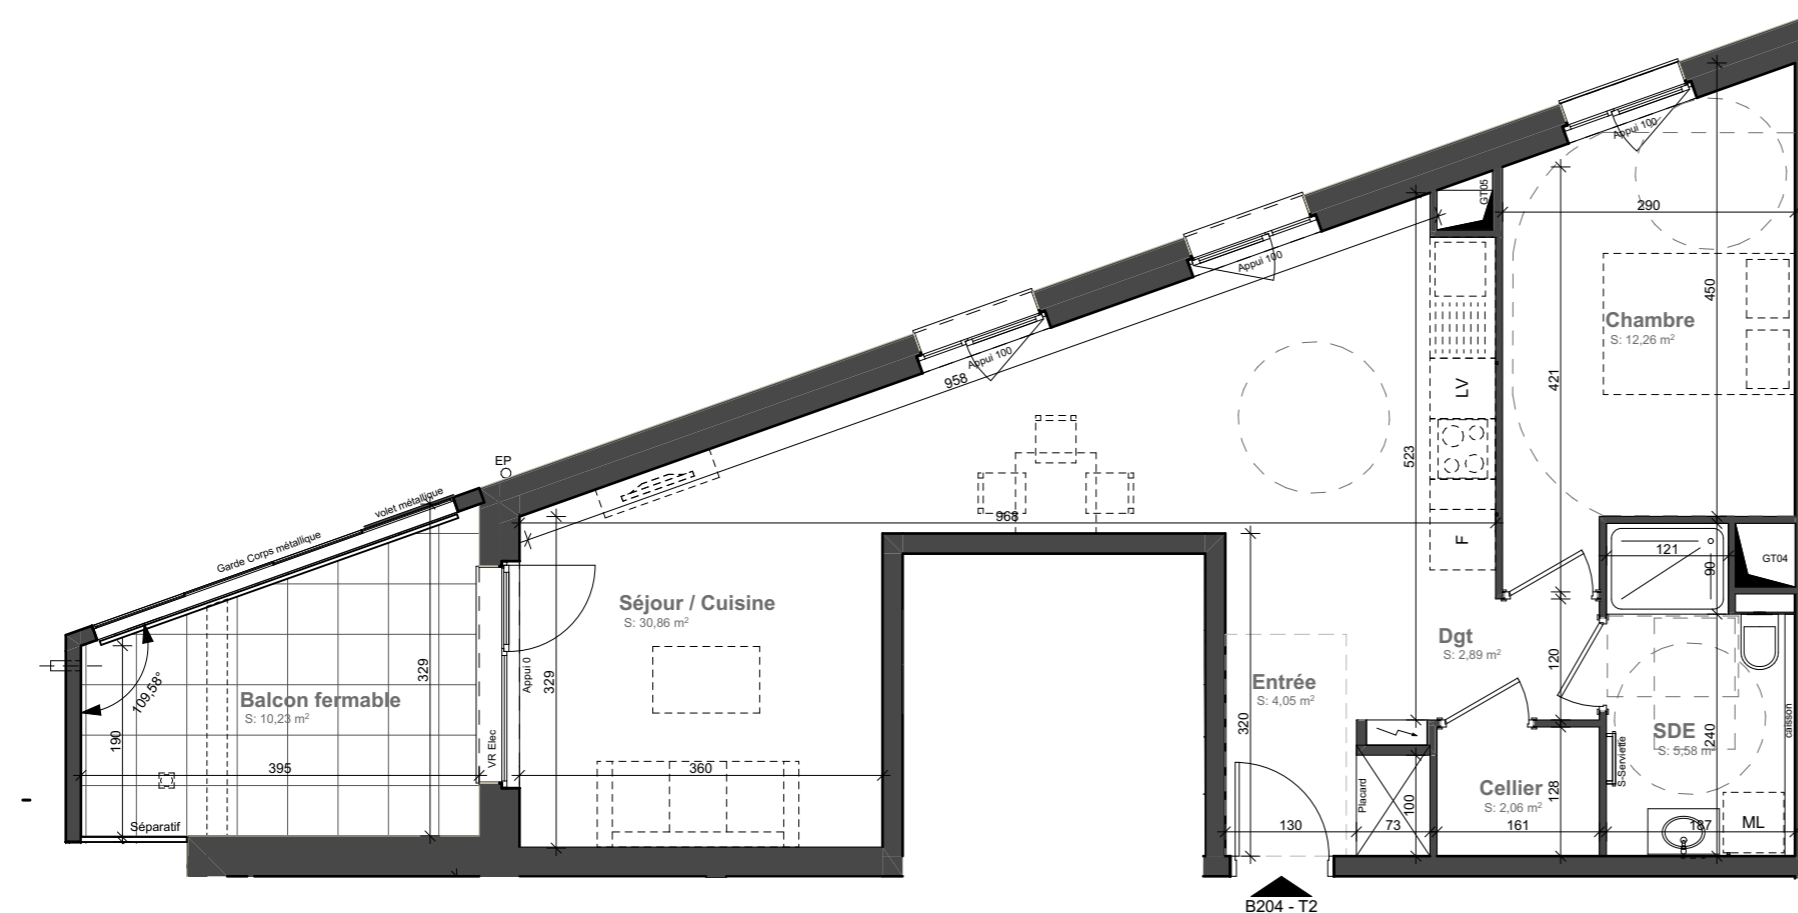

ELYO

11, Rue Mistral 67300 SCHILTIGHEIM

Lot	Type	Niveau	Bâtiment
204	T2	R+1	B

Surfaces

Local	Habitable
Séjour / Cuisine	30,86
Chambre	12,26
Entrée	4,05
Dgt	2,89
Cellier	2,06
SDE	5,58
	<u>57,70 m</u>
Balcon fermable	10,23
	<u>10,23 m</u>

Echelle

drlwarchitectes

2, rue Adolphe Seyboth
67000 Strasbourg

Les modifications sont susceptibles d'être apportées à ce plan en fonction des contraintes techniques ou réglementaires de la réalisation tant en ce qui concerne les dimensions libres que l'équipement. Les retombées, faux-plafonds, soffites, ainsi que l'emplacement des équipements sont figurés à titre indicatif. Les accès aux extérieurs (jardins, terrasses, balcons ou loggias) pourront présenter des différences de niveaux pour des raisons techniques.