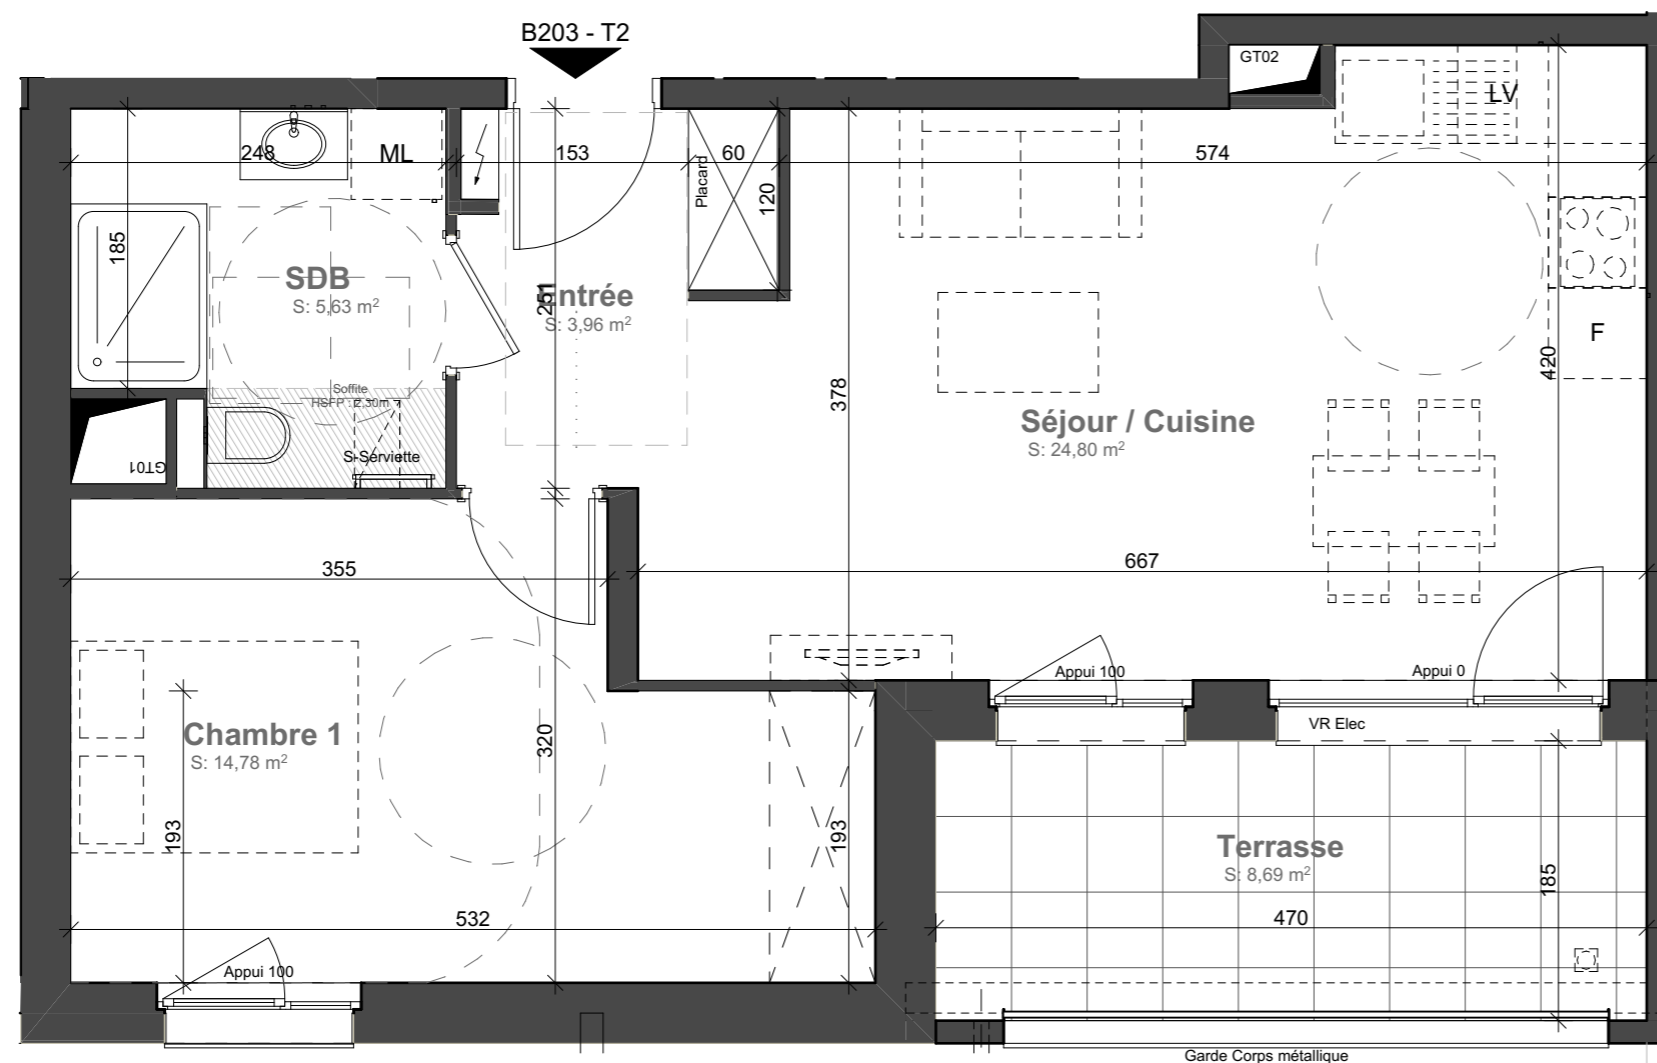

ELYO

11, Rue Mistral 67300 SCHILTIGHEIM

Lot	Type	Niveau	Bâtiment
203	T2	RDC	B

Surfaces

Local	Habitable
Séjour / Cuisine	24,80
Chambre 1	14,78
Entrée	3,96
SDB	5,63
	<u>49,17 m</u>
Terrasse	8,69
	<u>8,69 m</u>

Les modifications sont susceptibles d'être apportées à ce plan en fonction des contraintes techniques ou réglementaires de la réalisation tant en ce qui concerne les dimensions libres que l'équipement. Les retombées, faux-plafonds, soffites, ainsi que l'emplacement des équipements sont figurés à titre indicatif. Les accès aux extérieurs (jardins, terrasses, balcons ou loggias) pourront présenter des différences de niveaux pour des raisons techniques.