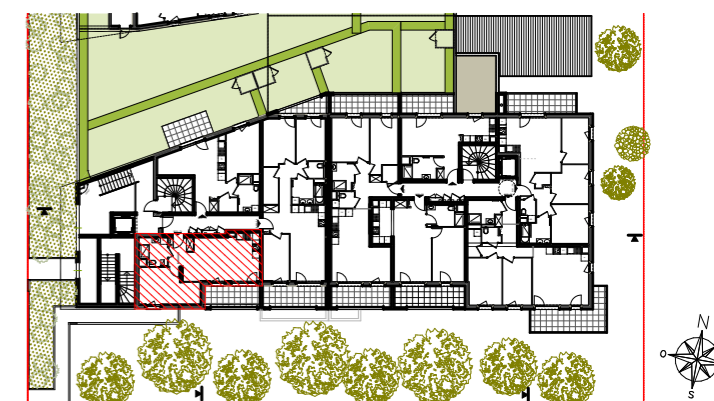

ELYO

11, Rue Mistral 67300 SCHILTIGHEIM

Lot	Type	Niveau	Bâtiment
203	T2	RDC	B

Surfaces

Local	Habitable
Séjour / Cuisine	24,80
Chambre 1	14,78
Entrée	3,96
SDB	5,63
	<u>49,17 m</u>
Terrasse	8,69
	<u>8,69 m</u>

Les modifications sont susceptibles d'être apportées à ce plan en fonction des contraintes techniques ou réglementaires de la réalisation tant en ce qui concerne les dimensions libres que l'équipement. Les retombées, faux-plafonds, soffites, ainsi que l'emplacement des équipements sont figurés à titre indicatif. Les accès aux extérieurs (jardins, terrasses, balcons ou loggias) pourront présenter des différences de niveaux pour des raisons techniques.