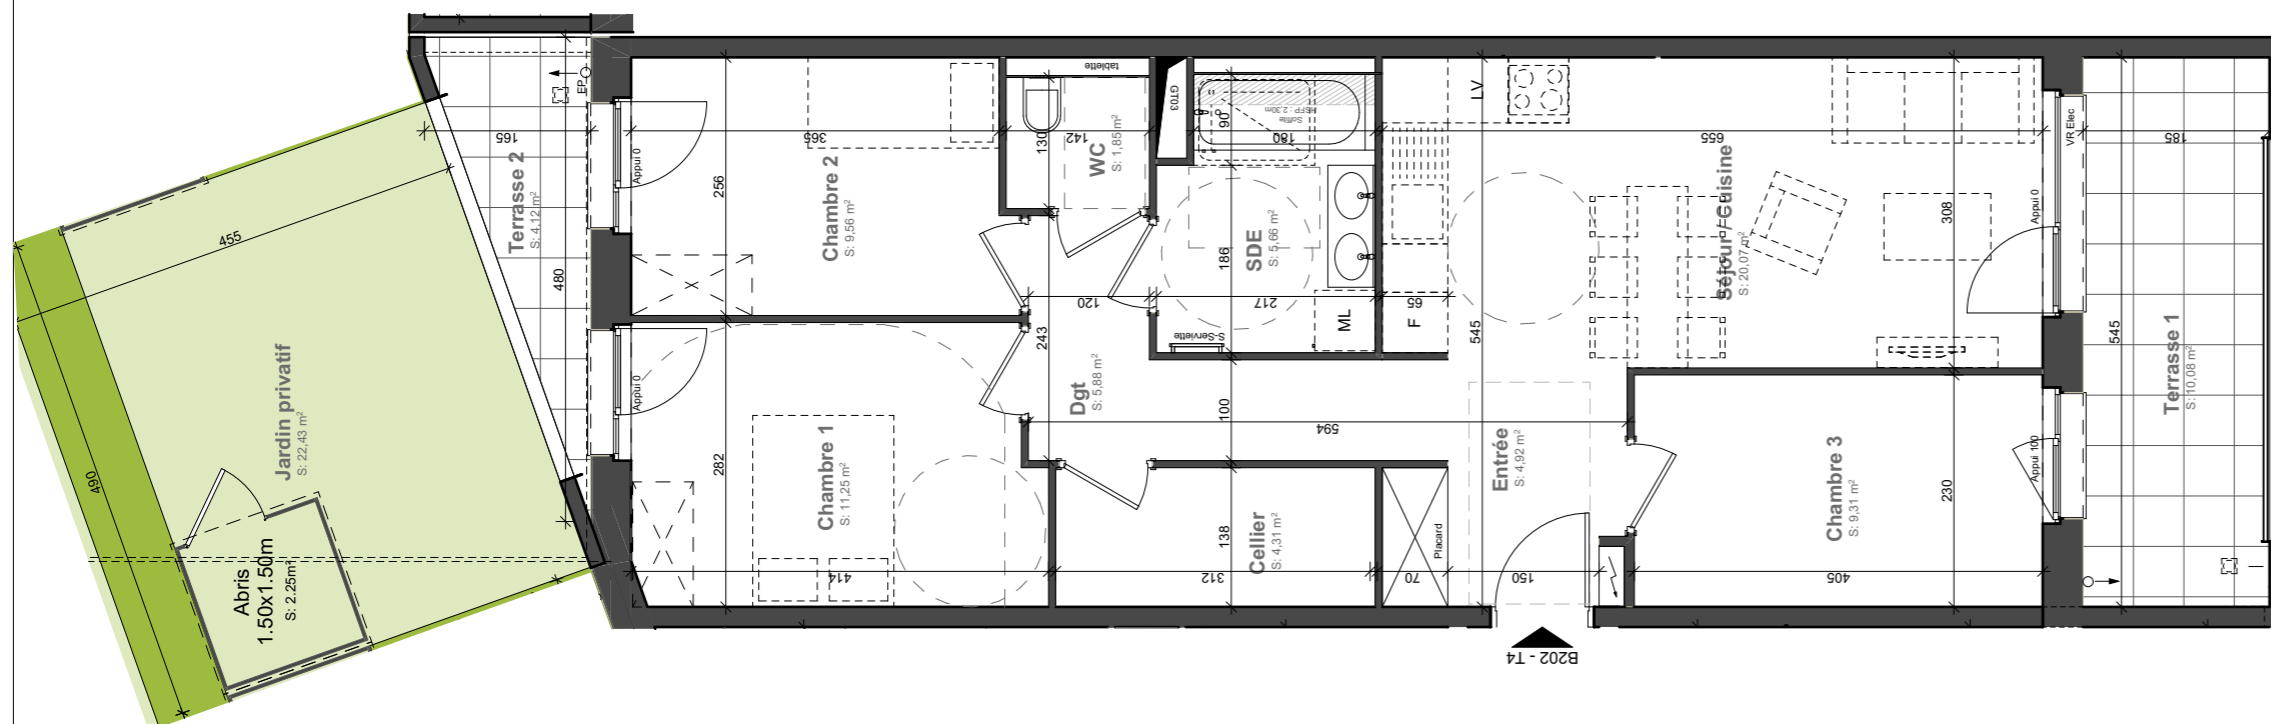

ELYO

11, Rue Mistral 67300 SCHILTIGHEIM

Lot	Type	Niveau	Bâtiment
202	T4	RDC	B

Surfaces

Local	Habitable
Séjour / Cuisine	20,07
Chambre 1	11,25
Chambre 2	9,56
Chambre 3	9,31
Entrée	4,92
Dgt	5,88
Cellier	4,31
SDE	5,66
WC	1,85
	<u>72,81 m</u>
Terrasse 1	10,08
Terrasse 2	4,12
Abri de jardin	2,25
Jardin privatif	22,43

Echelle

drlwarchitectes

2, rue Adolphe Seyboth
67000 Strasbourg

Index 0

20/05/2026

Les modifications sont susceptibles d'être apportées à ce plan en fonction des contraintes techniques ou réglementaires de la réalisation tant en ce qui concerne les dimensions libres que l'équipement. Les retombées, faux-plafonds, soffites, ainsi que l'emplacement des équipements sont figurés à titre indicatif. Les accès aux extérieurs (jardins, terrasses, balcons ou loggias) pourront présenter des différences de niveaux pour des raisons techniques.