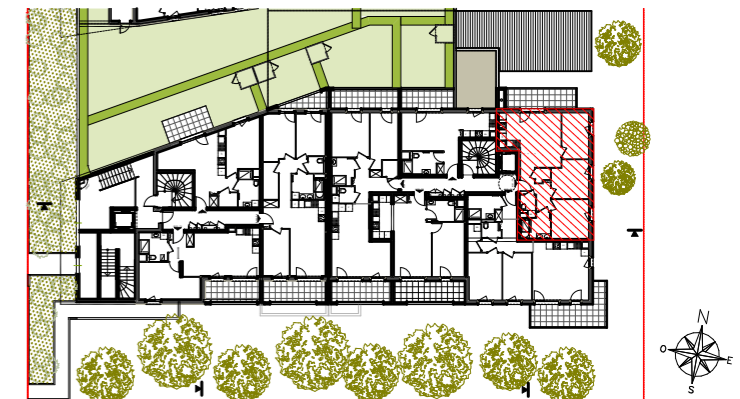

# ELYO

11, Rue Mistral 67300 SCHILTIGHEIM

Lot	Type	Niveau	Bâtiment
101	T4	RDC	A

## Surfaces

Local	Habitable
Séjour/Cuisine	21,48
Chambre 1	9,08
Chambre 2	10,11
Chambre 3	10,89
Entrée	2,96
Dgt	2,83
Cellier	1,46
SDE	5,19
WC	2,25
	<b>66,25 m</b>
Balcon	10,20
	<b>10,20 m</b>

Echelle

**drlw**architectes

2, rue Adolphe Seyboth  
 67000 Strasbourg

Indice 0

20/05/2026

Les modifications sont susceptibles d'être apportées à ce plan en fonction des contraintes techniques ou réglementaires de la réalisation tant en ce qui concerne les dimensions libres que l'équipement. Les retombées, faux-plafonds, soffites, ainsi que l'emplacement des équipements sont figurés à titre indicatif. Les accès aux extérieurs (jardins, terrasses, balcons ou loggias) pourront présenter des différences de niveaux pour des raisons techniques.