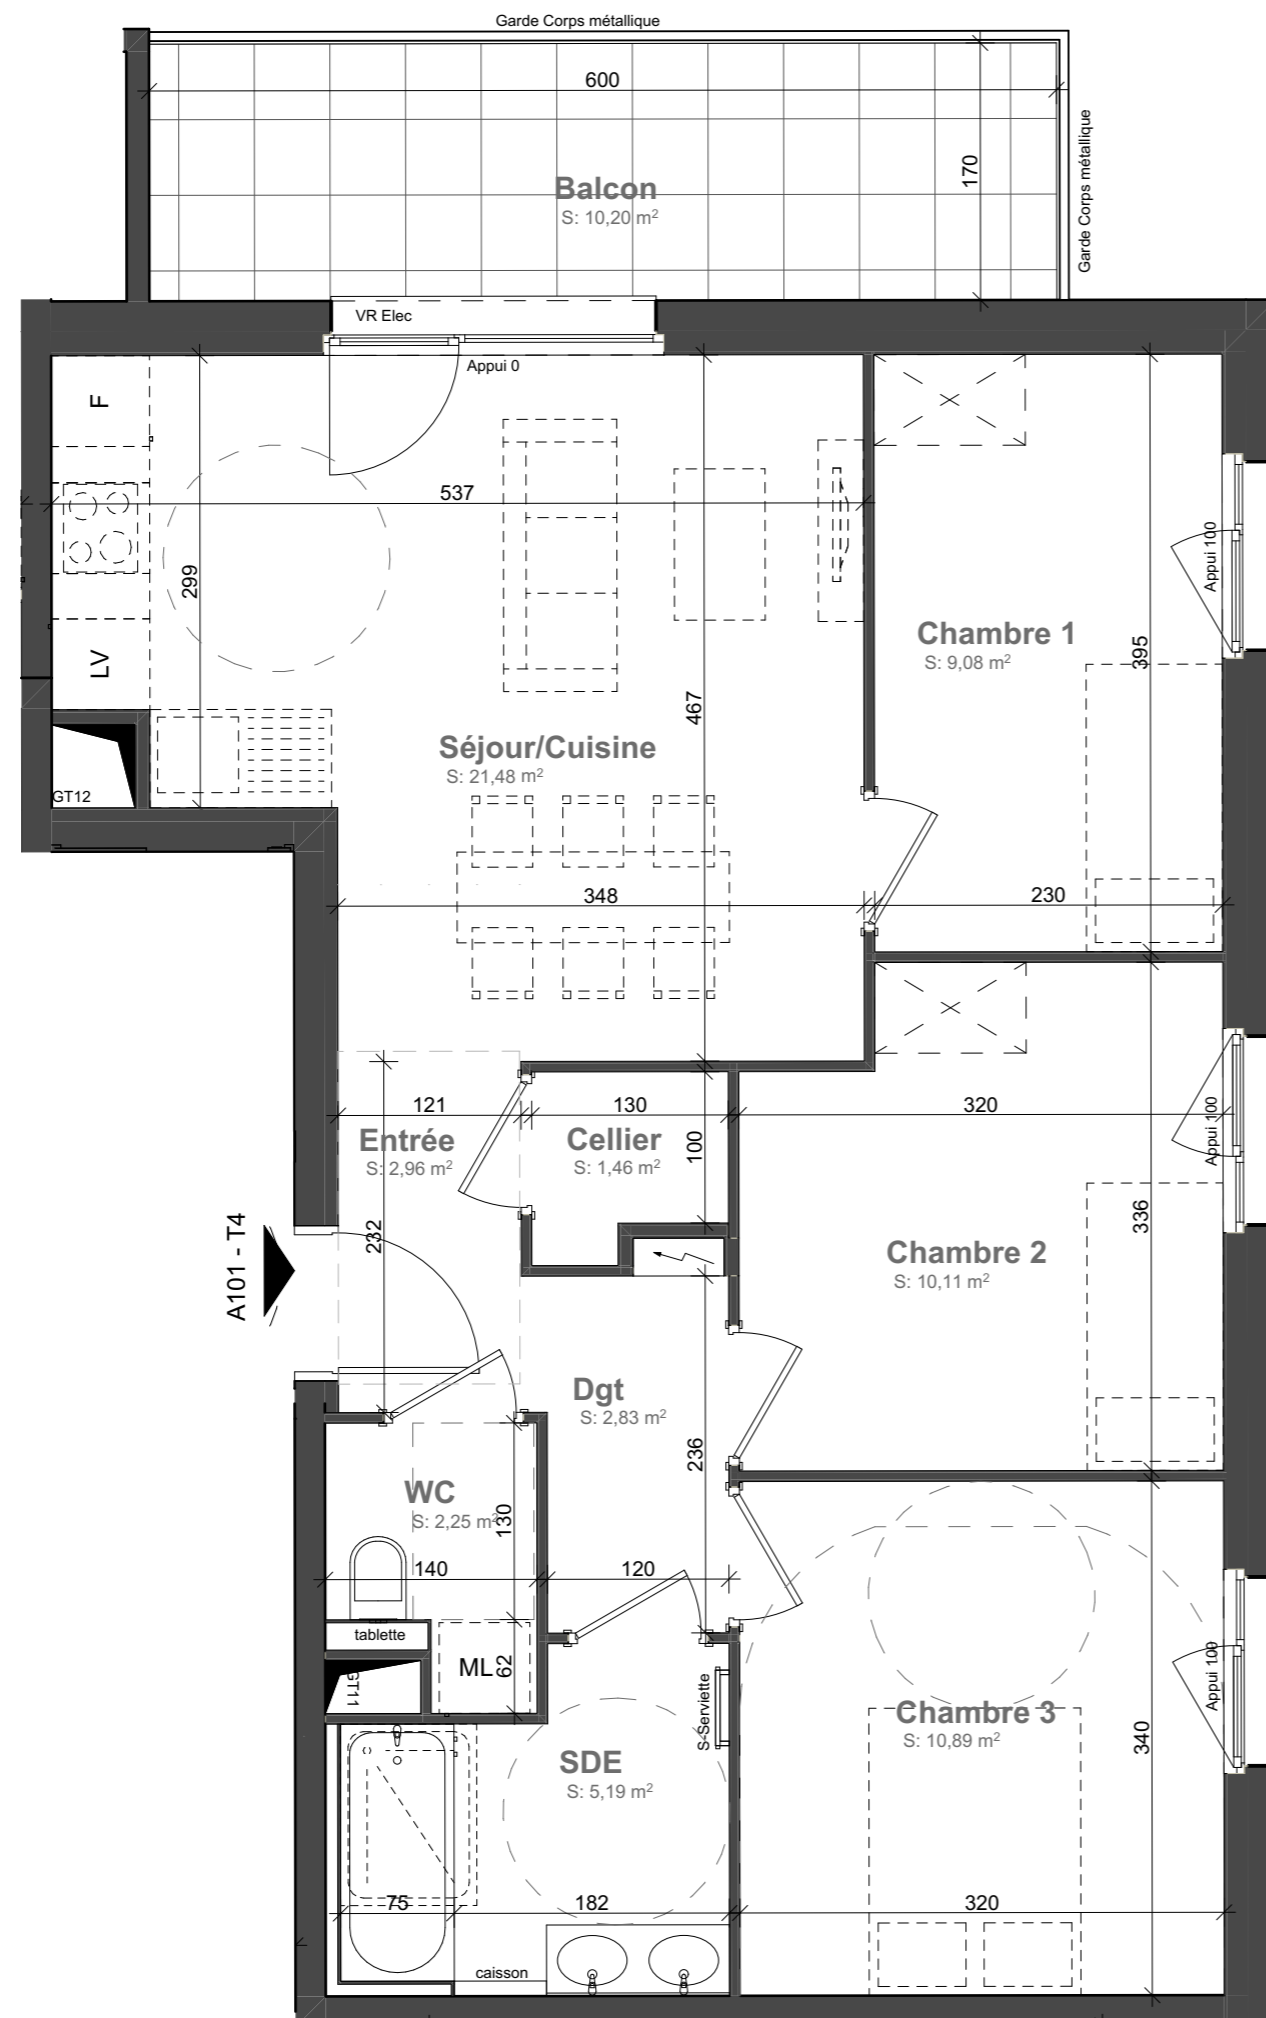

## Surfaces

Local	Habitable
Séjour/Cuisine	21,48
Chambre 1	9,08
Chambre 2	10,11
Chambre 3	10,89
Entrée	2,96
Dgt	2,83
Cellier	1,46
SDE	5,19
WC	2,25
	<b>66,25 m</b>
Balcon	10,20
	<b>10,20 m</b>

Echelle

**drlw**architectes

2, rue Adolphe Seyboth  
 67000 Strasbourg

Indice 0

20/05/2026

Les modifications sont susceptibles d'être apportées à ce plan en fonction des contraintes techniques ou réglementaires de la réalisation tant en ce qui concerne les dimensions libres que l'équipement. Les retombées, faux-plafonds, soffites, ainsi que l'emplacement des équipements sont figurés à titre indicatif. Les accès aux extérieurs (jardins, terrasses, balcons ou loggias) pourront présenter des différences de niveaux pour des raisons techniques.