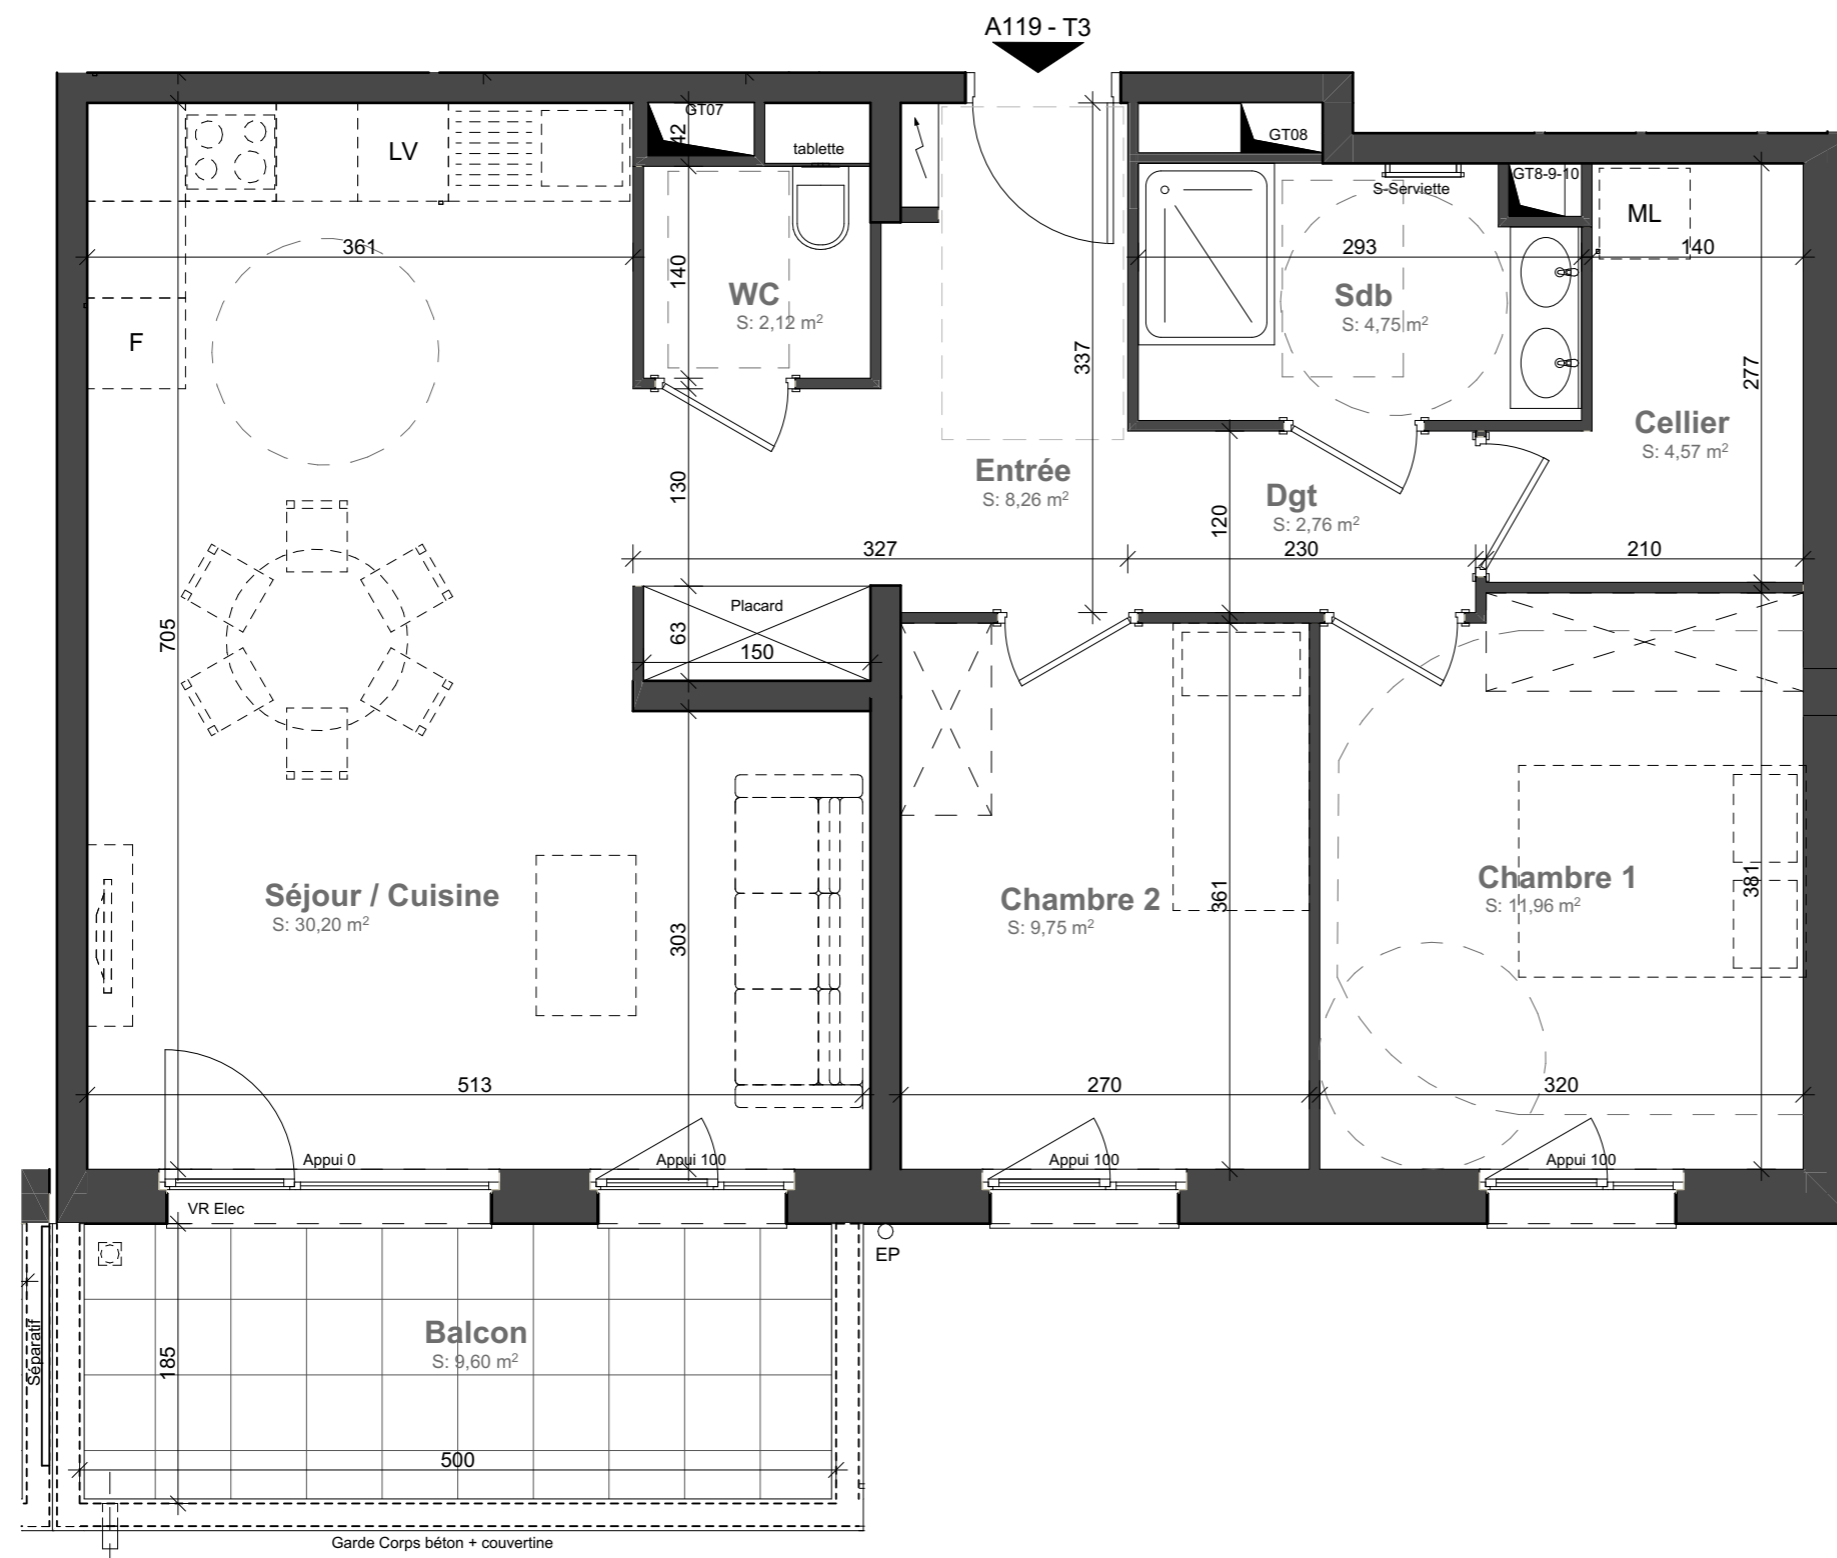

## ELYO

11, Rue Mistral 67300 SCHILTIGHEIM

Lot	Type	Niveau	Bâtiment
119	T3	R+4	A

### Surfaces

Local	Habitable
Séjour / Cuisine	30,20
Chambre 1	11,96
Chambre 2	9,75
Entrée	8,26
Dgt	2,76
Cellier	4,57
Sdb	4,75
WC	2,12
	<u>74,37 m</u>
Balcon	9,60
	<u>9,60 m</u>

Echelle

**drlw**architectes