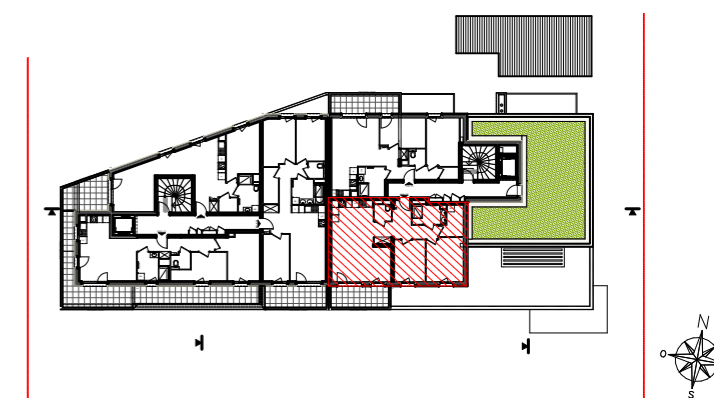

## ELYO

11, Rue Mistral 67300 SCHILTIGHEIM

Lot	Type	Niveau	Bâtiment
119	T3	R+4	A

### Surfaces

Local	Habitable
Séjour / Cuisine	30,20
Chambre 1	11,96
Chambre 2	9,75
Entrée	8,26
Dgt	2,76
Cellier	4,57
Sdb	4,75
WC	2,12
	<u>74,37 m</u>
Balcon	9,60
	<u>9,60 m</u>

Echelle

**drlw**architectes