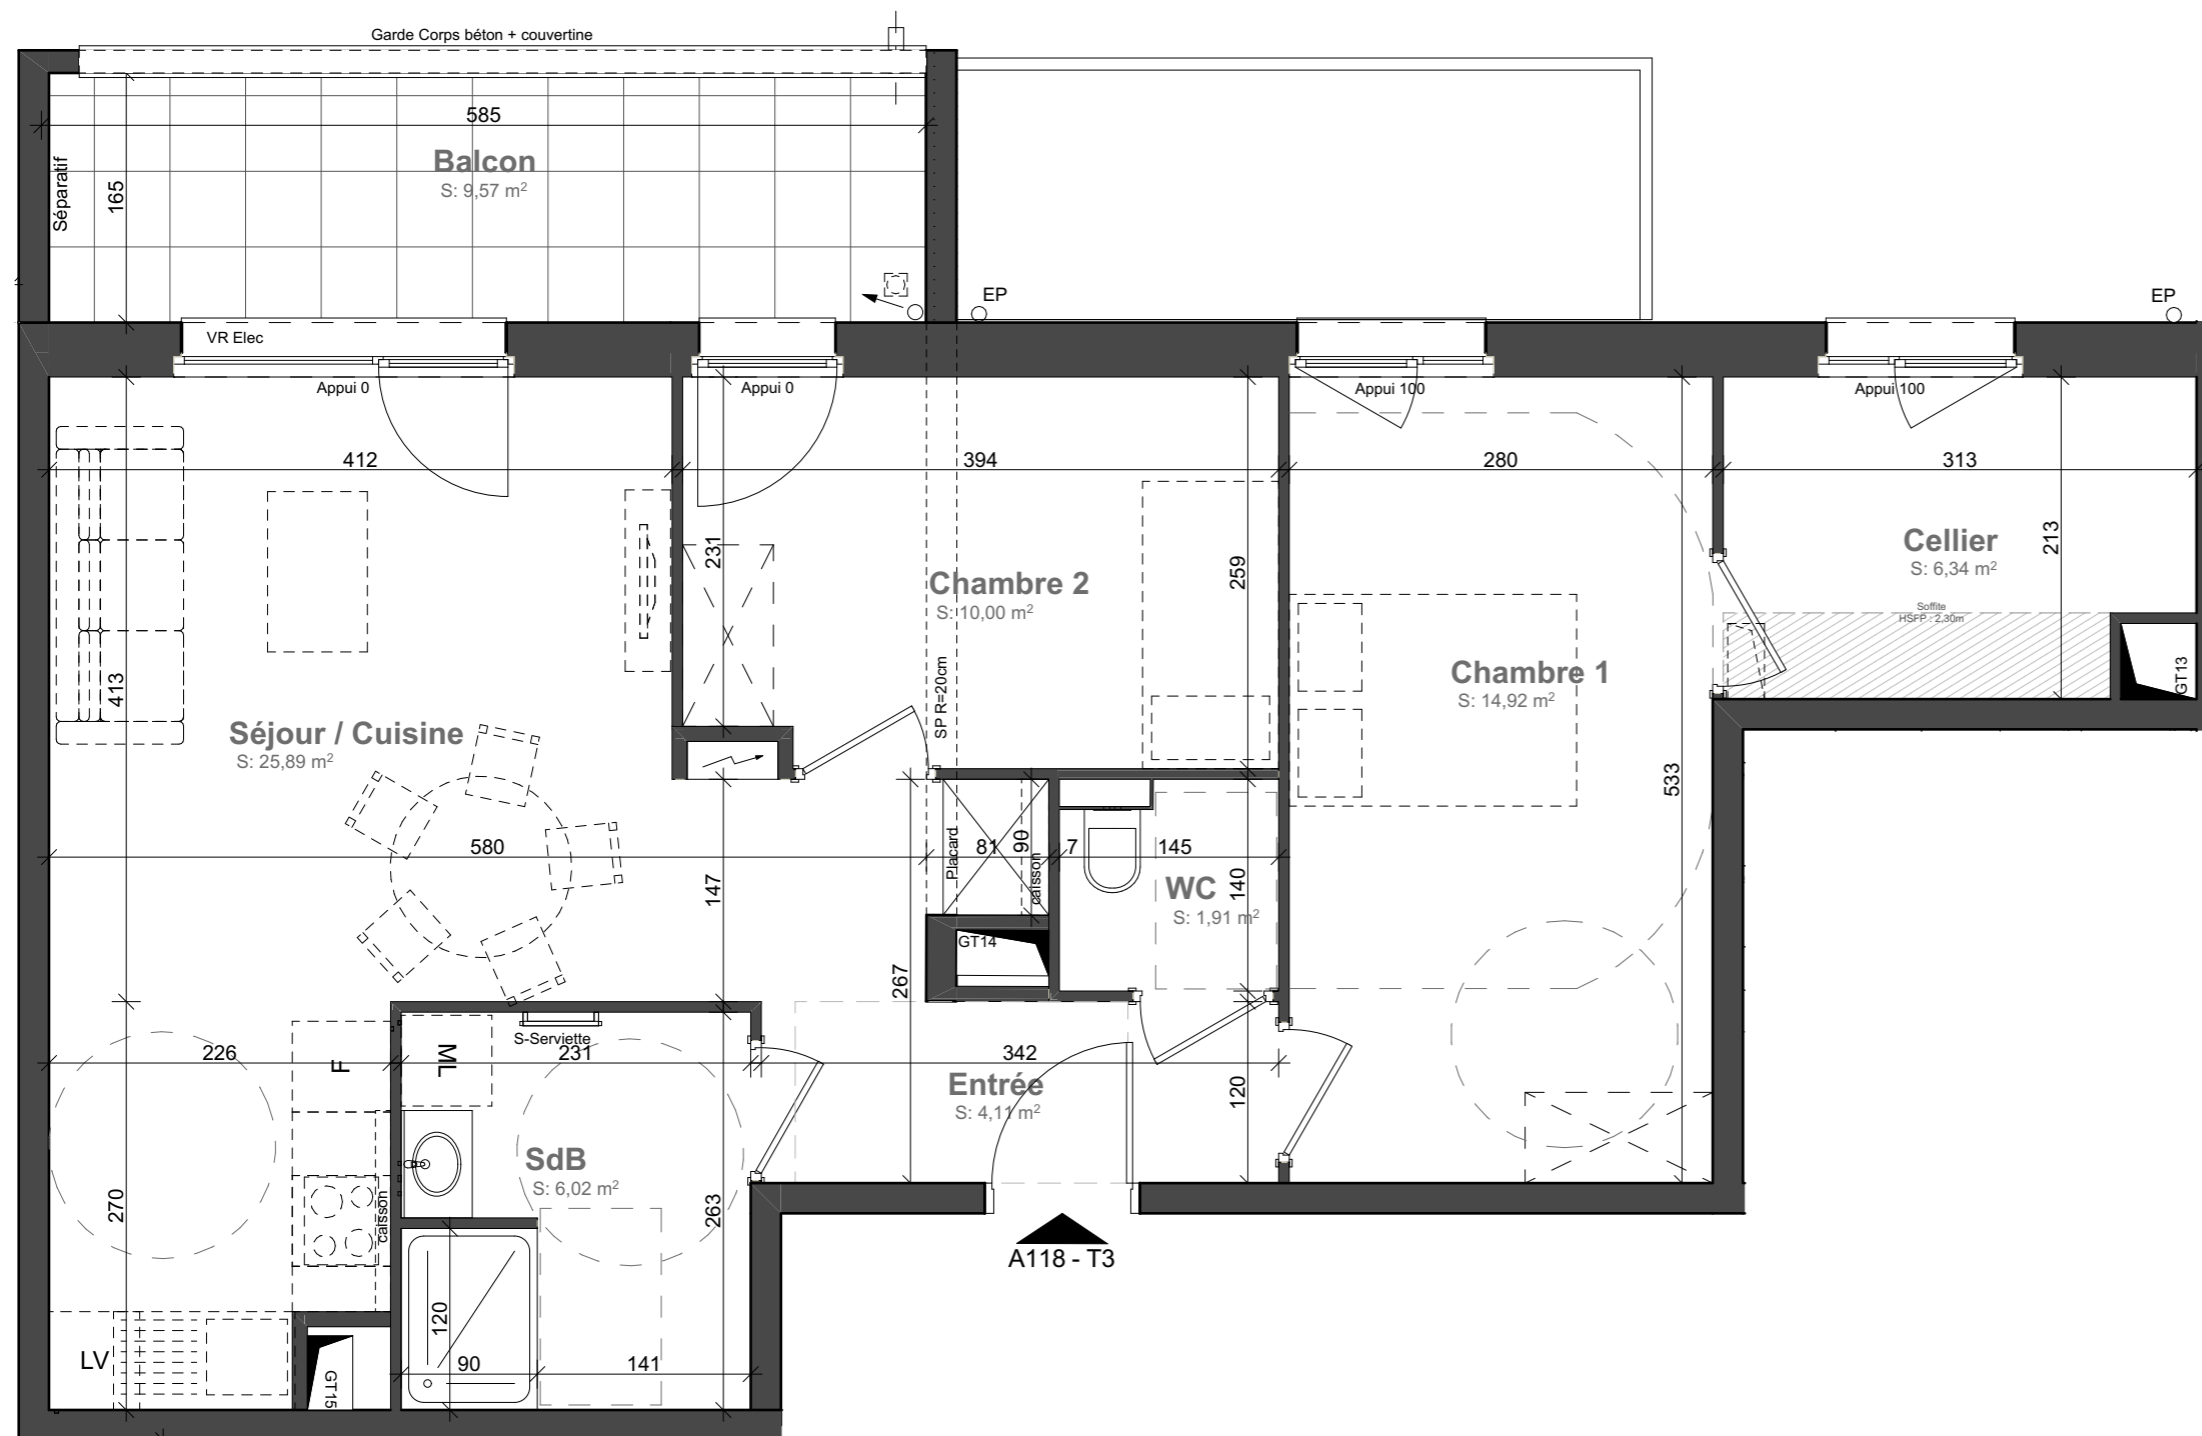

## ELYO

11, Rue Mistral 67300 SCHILTIGHEIM

Lot	Type	Niveau	Bâtiment
118	T3	R+3	A

### Surfaces

Local	Habitable
Séjour / Cuisine	25,89
Chambre 1	14,92
Chambre 2	10,00
Cellier	6,34
Entrée	4,11
SdB	6,02
WC	1,91
	<b>69,19 m</b>
Balcon	9,57
	<b>9,57 m</b>

Echelle

**drlw**architectes

2, rue Adolphe Seyboth  
 67000 Strasbourg