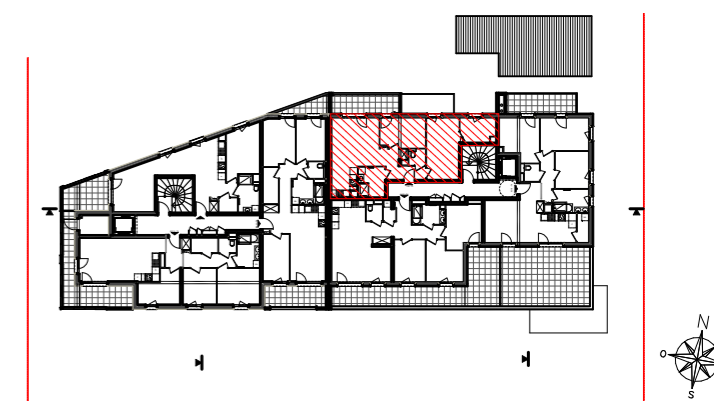

## ELYO

11, Rue Mistral 67300 SCHILTIGHEIM

Lot	Type	Niveau	Bâtiment
118	T3	R+3	A

### Surfaces

Local	Habitable
Séjour / Cuisine	25,89
Chambre 1	14,92
Chambre 2	10,00
Cellier	6,34
Entrée	4,11
SdB	6,02
WC	1,91
	<b>69,19 m</b>
Balcon	9,57
	<b>9,57 m</b>

Echelle

**drlw**architectes

2, rue Adolphe Seyboth  
 67000 Strasbourg