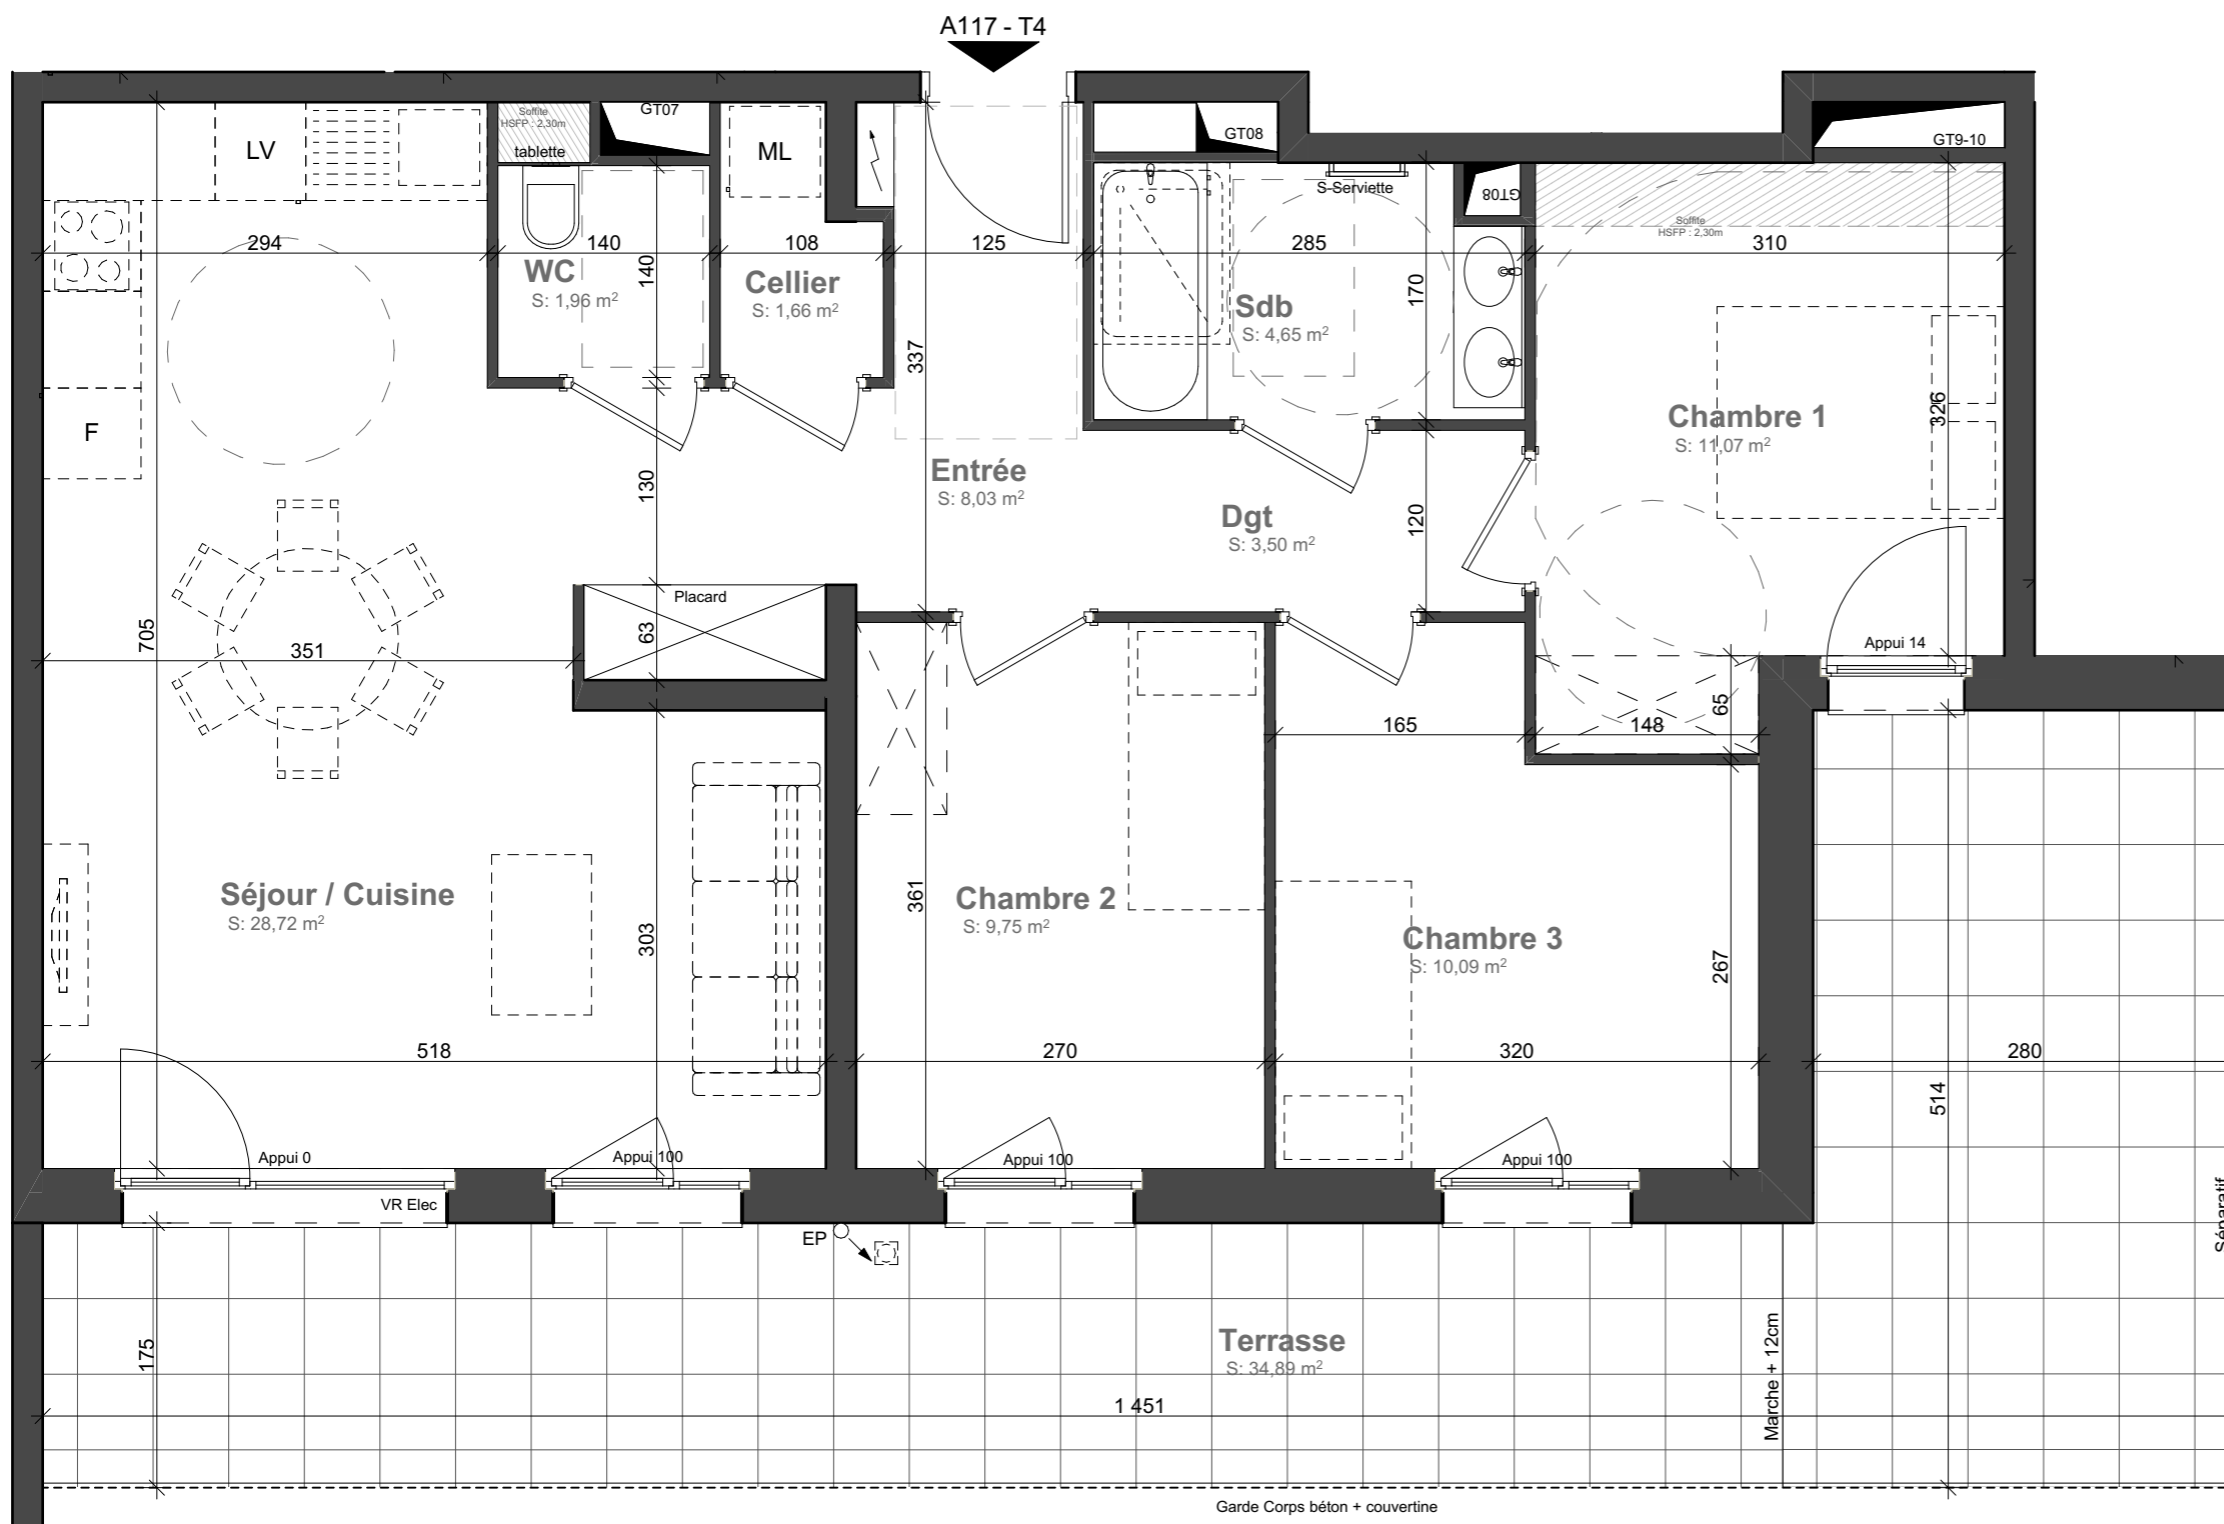

## ELYO

11, Rue Mistral 67300 SCHILTIGHEIM

Lot	Type	Niveau	Bâtiment
117	T4	R+3	A

### Surfaces

Local	Habitable
Séjour / Cuisine	28,72
Chambre 2	9,75
Chambre 1	11,07
Chambre 3	10,09
Entrée	8,03
Dgt	3,50
Cellier	1,66
Sdb	4,65
WC	1,96
	<u>79,43 m</u>
Terrasse	34,89
	<u>34,89 m</u>

**drlw**architectes

2, rue Adolphe Seyboth  
 67000 Strasbourg

Les modifications sont susceptibles d'être apportées à ce plan en fonction des contraintes techniques ou réglementaires de la réalisation tant en ce qui concerne les dimensions libres que l'équipement. Les retombées, faux-plafonds, soffites, ainsi que l'emplacement des équipements sont figurés à titre indicatif. Les accès aux extérieurs (jardins, terrasses, balcons ou loggias) pourront présenter des différences de niveaux pour des raisons techniques.