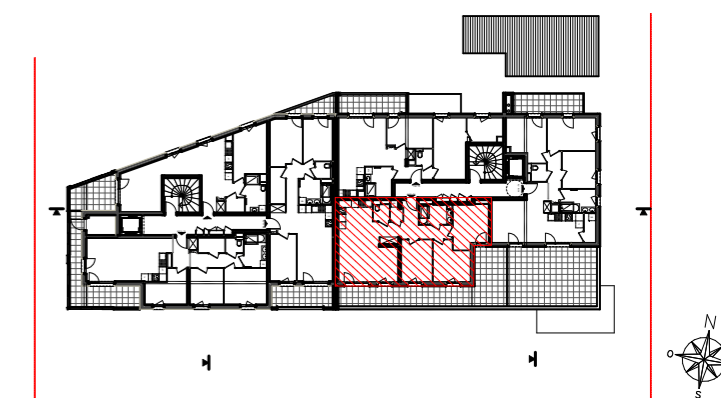

## ELYO

11, Rue Mistral 67300 SCHILTIGHEIM

Lot	Type	Niveau	Bâtiment
117	T4	R+3	A

### Surfaces

Local	Habitable
Séjour / Cuisine	28,72
Chambre 2	9,75
Chambre 1	11,07
Chambre 3	10,09
Entrée	8,03
Dgt	3,50
Cellier	1,66
Sdb	4,65
WC	1,96
	<u>79,43 m</u>
Terrasse	34,89
	<u>34,89 m</u>

**drlw**architectes