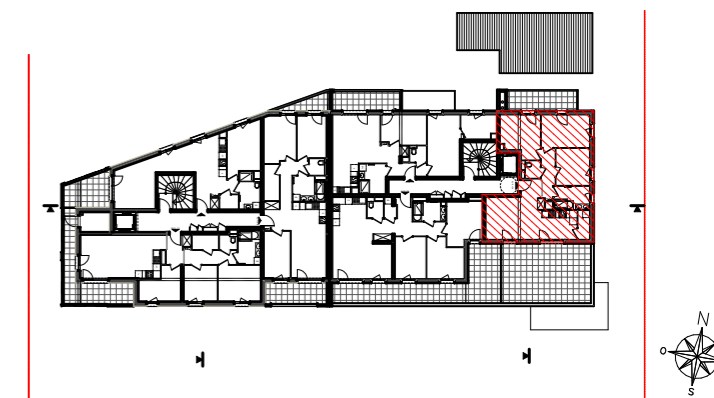

ELYO

11, Rue Mistral 67300 SCHILTIGHEIM

Lot	Type	Niveau	Bâtiment
116	T4	R+3	A

Surfaces

Local	Habitable
Séjour / Cuisine	25,37
Chambre 1	9,19
Chambre 2	11,65
Chambre 3	11,72
Entrée	2,87
Dgt	4,89
Cellier	2,50
Sdb	6,18
WC	1,95
	76,32 m
Terrasse	39,52
Balcon	10,20
	49,72 m

Echelle

drlwarchitectes

2, rue Adolphe Seyboth
 67000 Strasbourg

Index 0

20/05/2026

Les modifications sont susceptibles d'être apportées à ce plan en fonction des contraintes techniques ou réglementaires de la réalisation tant en ce qui concerne les dimensions libres que l'équipement. Les retombées, faux-plafonds, soffites, ainsi que l'emplacement des équipements sont figurés à titre indicatif. Les accès aux extérieurs (jardins, terrasses, balcons ou loggias) pourront présenter des différences de niveaux pour des raisons techniques.