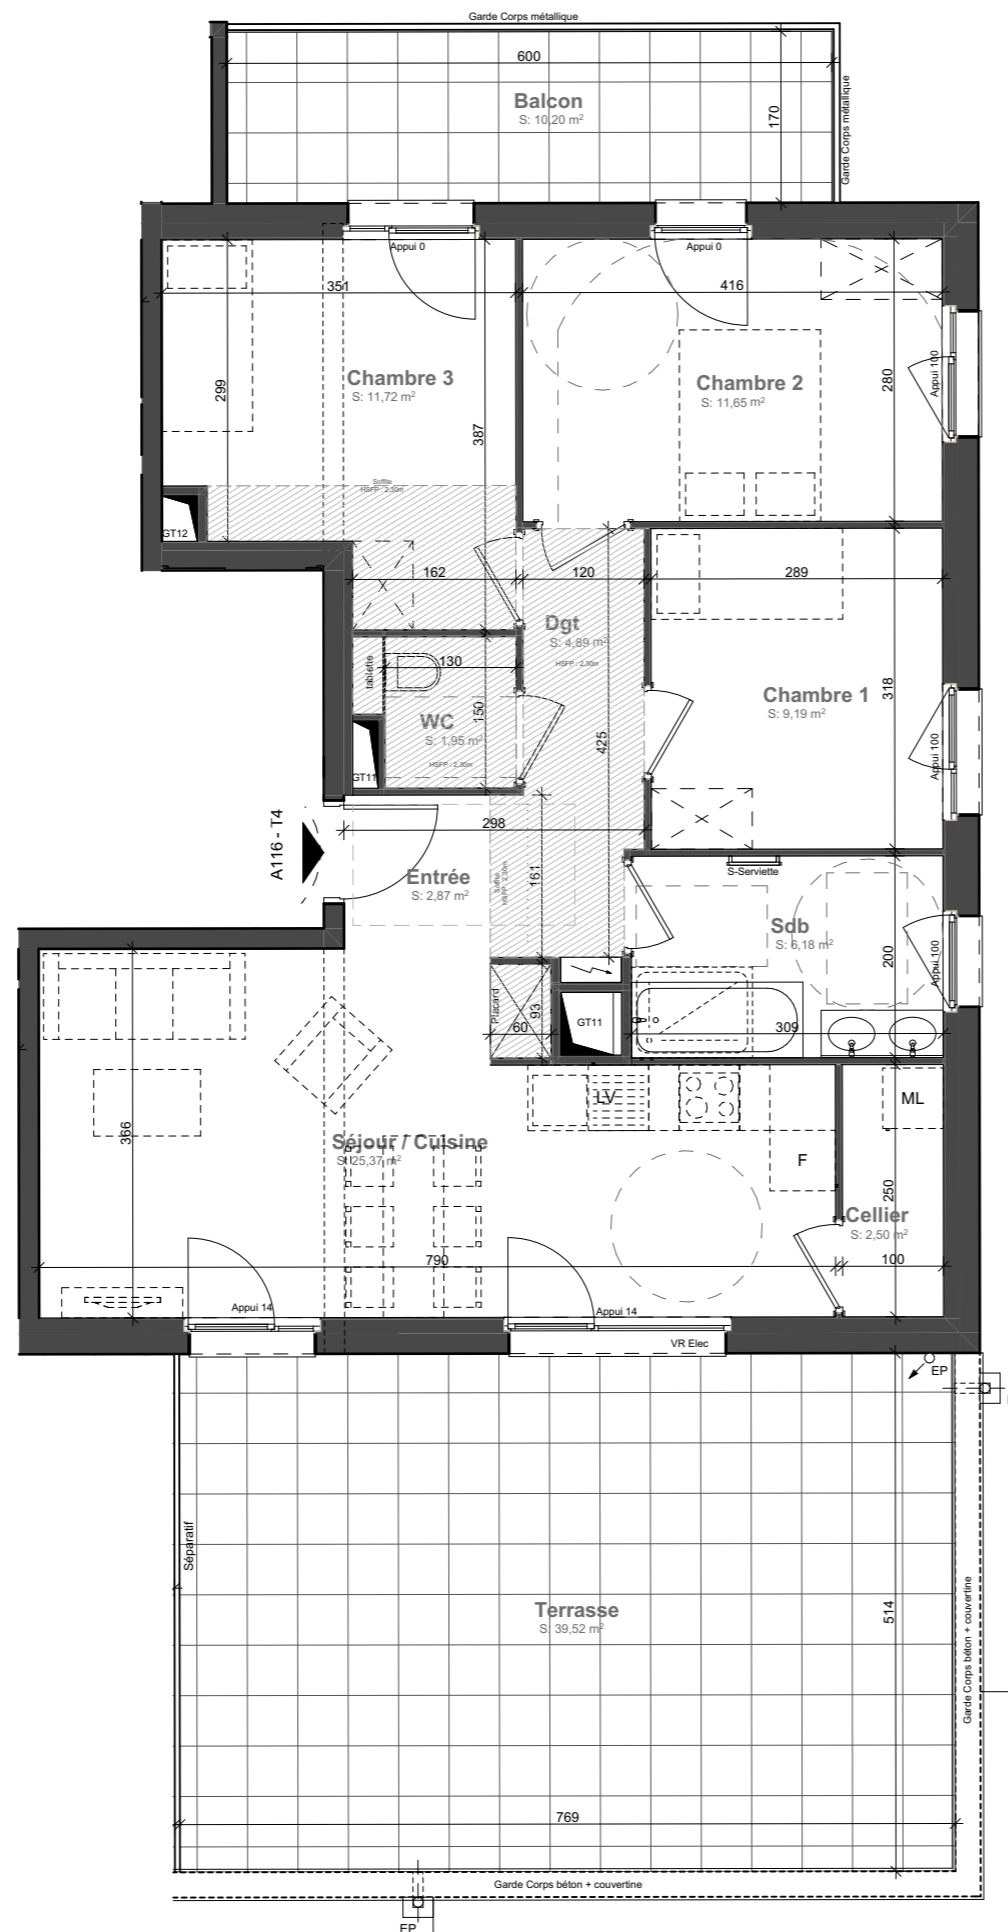

ELYO

11, Rue Mistral 67300 SCHILTIGHEIM

Lot	Type	Niveau	Bâtiment
116	T4	R+3	A

Surfaces

Local	Habitable
Séjour / Cuisine	25,37
Chambre 1	9,19
Chambre 2	11,65
Chambre 3	11,72
Entrée	2,87
Dgt	4,89
Cellier	2,50
Sdb	6,18
WC	1,95
	76,32 m
Terrasse	39,52
Balcon	10,20
	49,72 m

Echelle

drlwarchitectes

2, rue Adolphe Seyboth
 67000 Strasbourg

Index 0

20/05/2026

Les modifications sont susceptibles d'être apportées à ce plan en fonction des contraintes techniques ou réglementaires de la réalisation tant en ce qui concerne les dimensions libres que l'équipement. Les retombées, faux-plafonds, soffites, ainsi que l'emplacement des équipements sont figurés à titre indicatif. Les accès aux extérieurs (jardins, terrasses, balcons ou loggias) pourront présenter des différences de niveaux pour des raisons techniques.