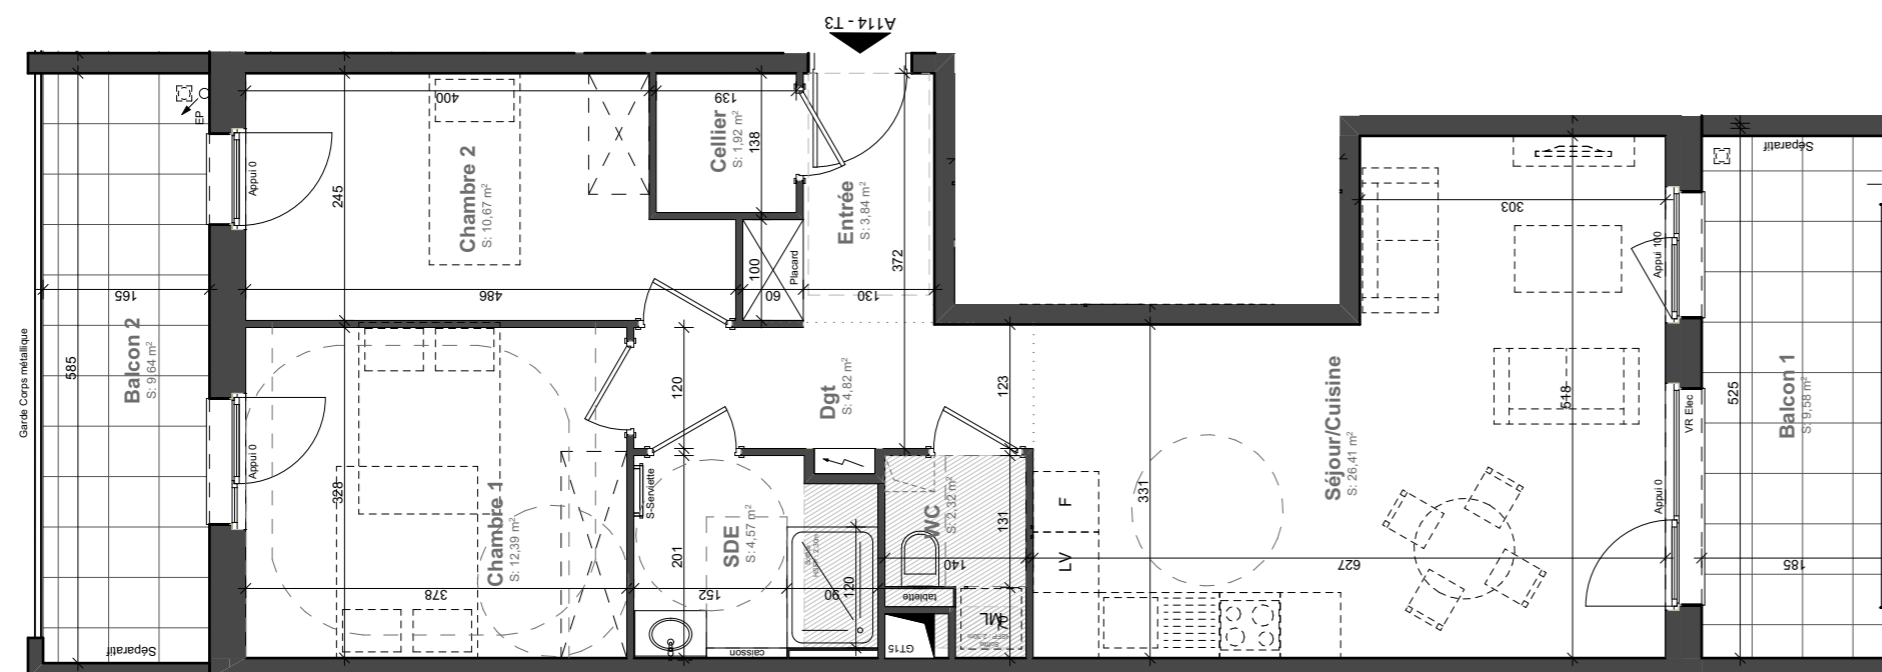

# ELYO

11, Rue Mistral 67300 SCHILTIGHEIM

Lot	Type	Niveau	Bâtiment
114	T3	R+2	A

## Surfaces

Local	Habitable
Séjour/Cuisine	26,41
Chambre 1	12,39
Chambre 2	10,67
Entrée	3,84
Dgt	4,82
Cellier	1,92
SDE	4,57
WC	2,32
	<u>66,94 m</u>
Balcon 1	9,58
Balcon 2	9,64
	<u>19,22 m</u>

Echelle

**drlw**architectes

2, rue Adolphe Seyboth  
 67000 Strasbourg

Les modifications sont susceptibles d'être apportées à ce plan en fonction des contraintes techniques ou réglementaires de la réalisation tant en ce qui concerne les dimensions libres que l'équipement. Les retombées, faux-plafonds, soffites, ainsi que l'emplacement des équipements sont figurés à titre indicatif. Les accès aux extérieurs (jardins, terrasses, balcons ou loggias) pourront présenter des différences de niveaux pour des raisons techniques.