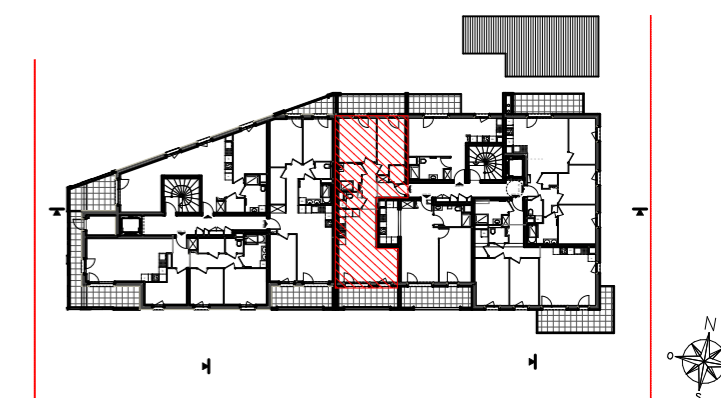

# ELYO

11, Rue Mistral 67300 SCHILTIGHEIM

Lot	Type	Niveau	Bâtiment
114	T3	R+2	A

## Surfaces

Local	Habitable
Séjour/Cuisine	26,41
Chambre 1	12,39
Chambre 2	10,67
Entrée	3,84
Dgt	4,82
Cellier	1,92
SDE	4,57
WC	2,32
	<u>66,94 m</u>
Balcon 1	9,58
Balcon 2	9,64
	<u>19,22 m</u>

Echelle

**drlw**architectes