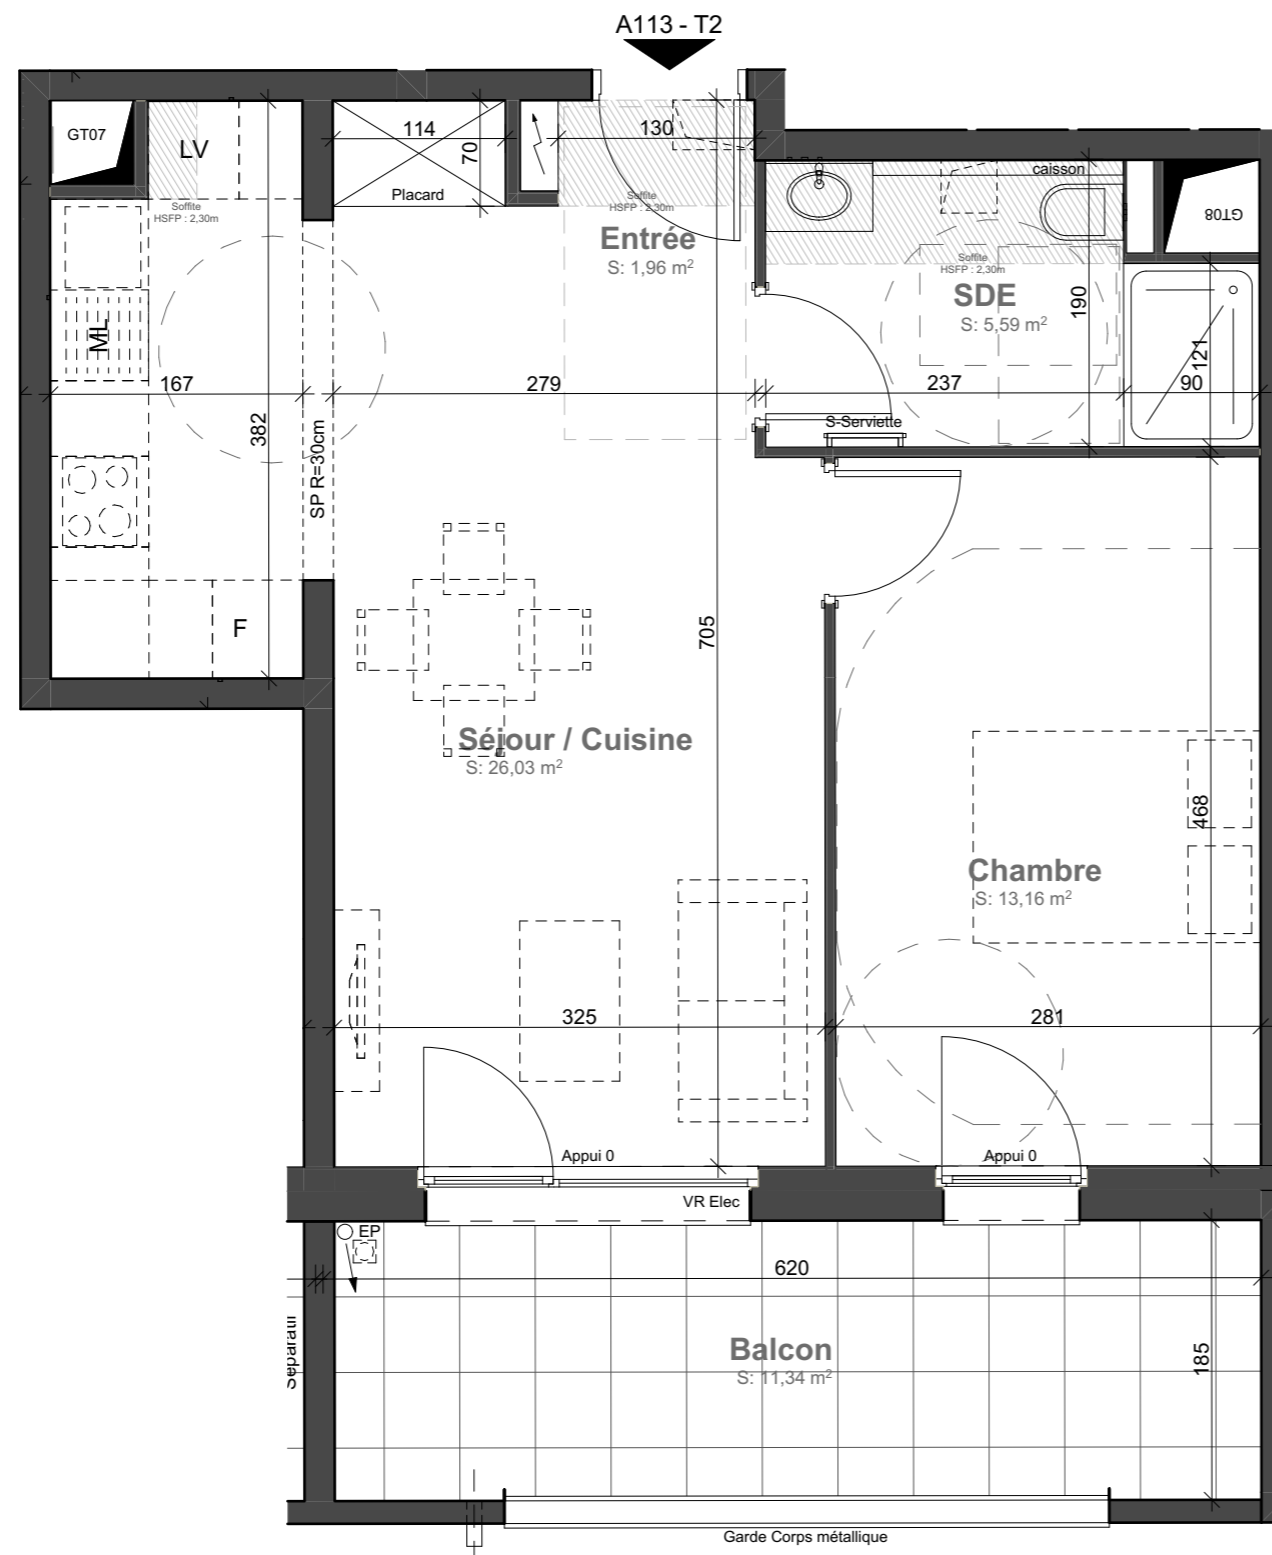

ELYO

11, Rue Mistral 67300 SCHILTIGHEIM

Lot	Type	Niveau	Bâtiment
113	T2	R+2	A

Surfaces

Local	Habitable
Séjour / Cuisine	26,03
Chambre	13,16
Entrée	1,96
SDE	5,59
	46,74 m
Balcon	11,34
	11,34 m

Les modifications sont susceptibles d'être apportées à ce plan en fonction des contraintes techniques ou réglementaires de la réalisation tant en ce qui concerne les dimensions libres que l'équipement. Les retombées, faux-plafonds, soffites, ainsi que l'emplacement des équipements sont figurés à titre indicatif. Les accès aux extérieurs (jardins, terrasses, balcons ou loggias) pourront présenter des différences de niveaux pour des raisons techniques.

Echelle

drlwarchitectes

2, rue Adolphe Seyboth
67000 Strasbourg

Indice 0

20/05/2026