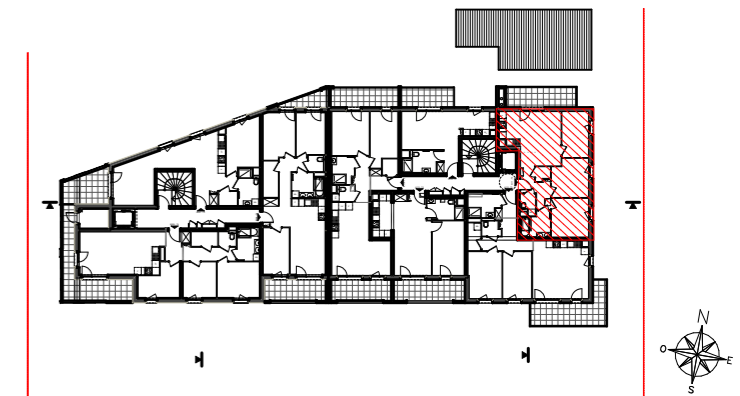

ELYO

11, Rue Mistral 67300 SCHILTIGHEIM

Lot	Type	Niveau	Bâtiment
111	T4	R+2	A

Surfaces

Local	Habitable
Séjour/Cuisine	21,48
Chambre 1	9,08
Chambre 2	10,11
Chambre 3	10,89
Entrée	2,96
Dgt	2,83
Cellier	1,46
SDE	5,19
WC	2,25
	66,25 m
Balcon	10,20
	10,20 m

Echelle

drlwarchitectes

2, rue Adolphe Seyboth
 67000 Strasbourg

Indice 0

20/05/2026

Les modifications sont susceptibles d'être apportées à ce plan en fonction des contraintes techniques ou réglementaires de la réalisation tant en ce qui concerne les dimensions libres que l'équipement. Les retombées, faux-plafonds, soffites, ainsi que l'emplacement des équipements sont figurés à titre indicatif. Les accès aux extérieurs (jardins, terrasses, balcons ou loggias) pourront présenter des différences de niveaux pour des raisons techniques.