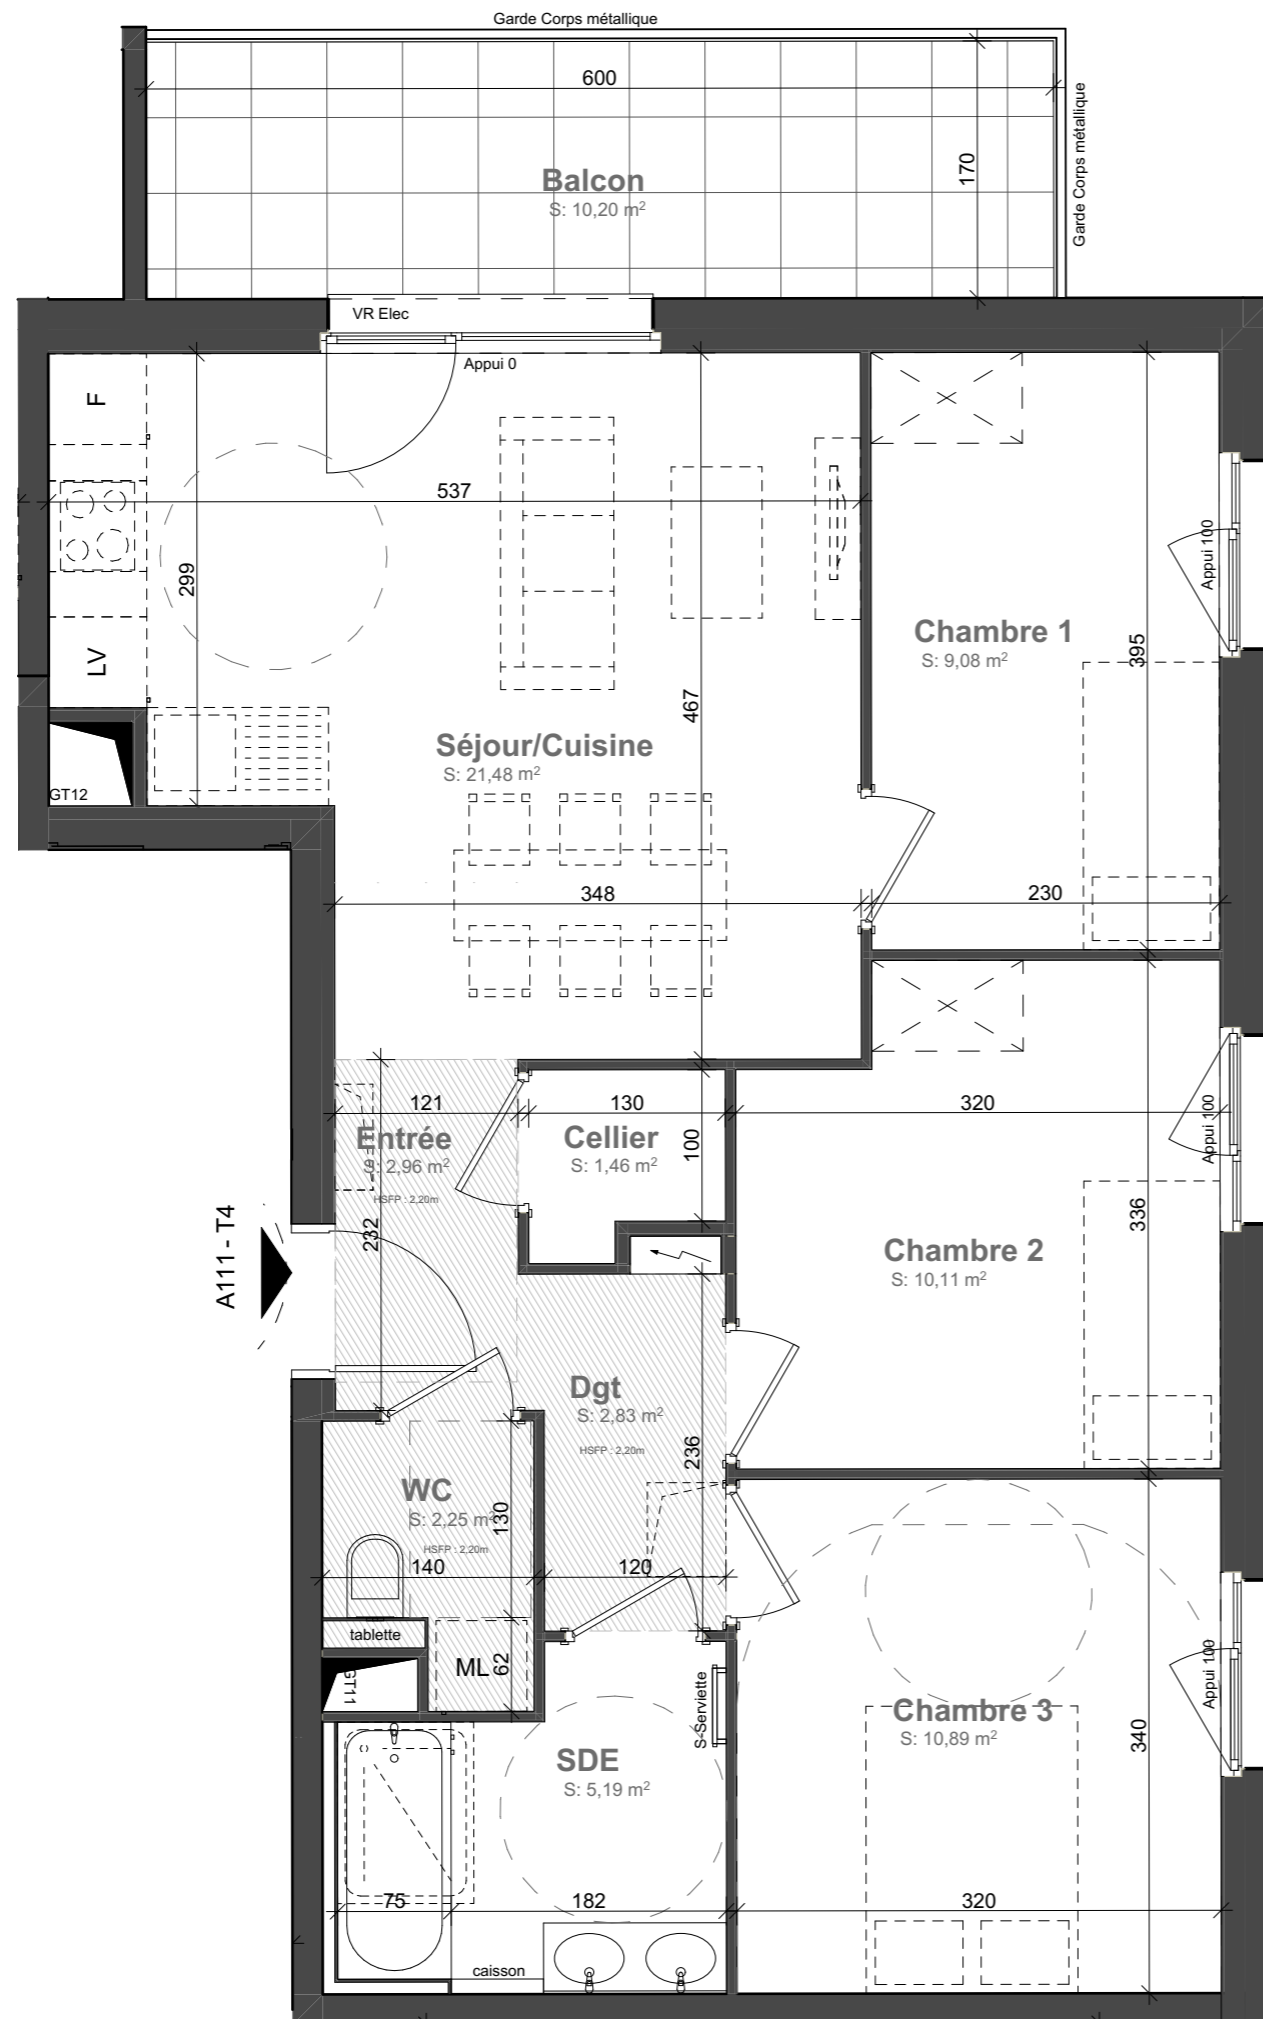

ELYO

11, Rue Mistral 67300 SCHILTIGHEIM

Lot	Type	Niveau	Bâtiment
111	T4	R+2	A

Surfaces

Local	Habitable
Séjour/Cuisine	21,48
Chambre 1	9,08
Chambre 2	10,11
Chambre 3	10,89
Entrée	2,96
Dgt	2,83
Cellier	1,46
SDE	5,19
WC	2,25
	66,25 m
Balcon	10,20
	10,20 m

Echelle

drlwarchitectes

2, rue Adolphe Seyboth
 67000 Strasbourg

Indice 0

20/05/2026

Les modifications sont susceptibles d'être apportées à ce plan en fonction des contraintes techniques ou réglementaires de la réalisation tant en ce qui concerne les dimensions libres que l'équipement. Les retombées, faux-plafonds, soffites, ainsi que l'emplacement des équipements sont figurés à titre indicatif. Les accès aux extérieurs (jardins, terrasses, balcons ou loggias) pourront présenter des différences de niveaux pour des raisons techniques.