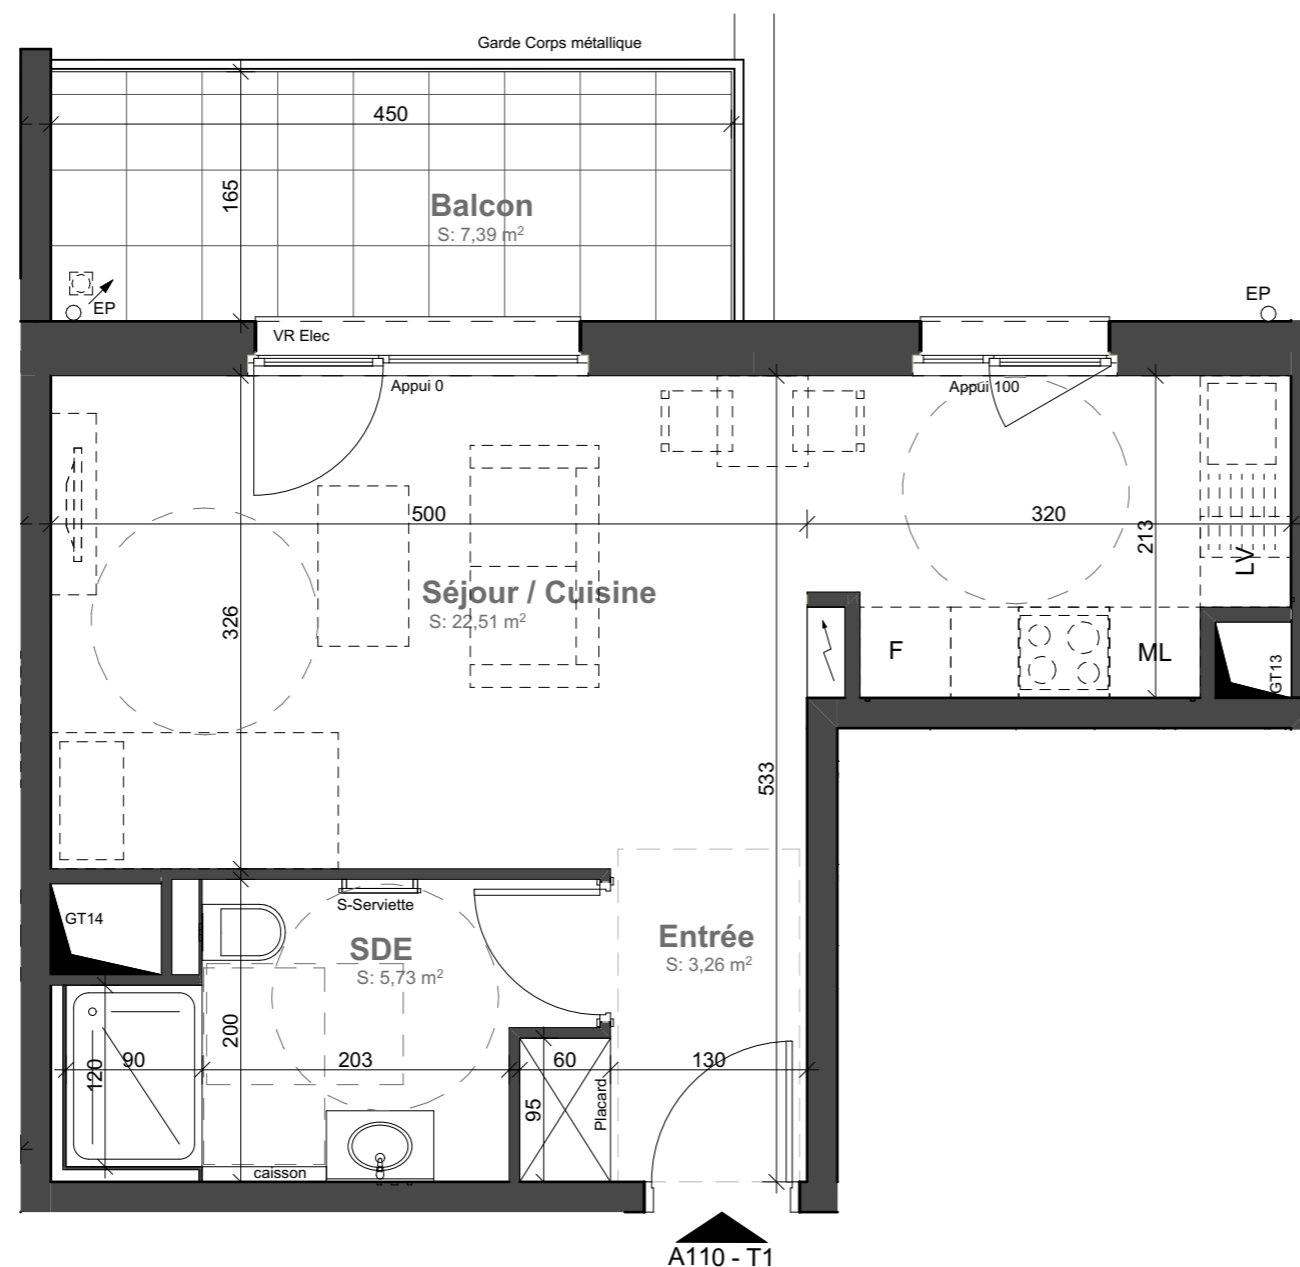

ELYO

11, Rue Mistral 67300 SCHILTIGHEIM

Lot	Type	Niveau	Bâtiment
110	T1	R+1	A

Surfaces

Local	Habitable
Séjour / Cuisine	22,51
Entrée	3,26
SDE	5,73
	<u>31,50 m</u>
Balcon	7,39
	<u>7,39 m</u>

Echelle

drlwarchitectes