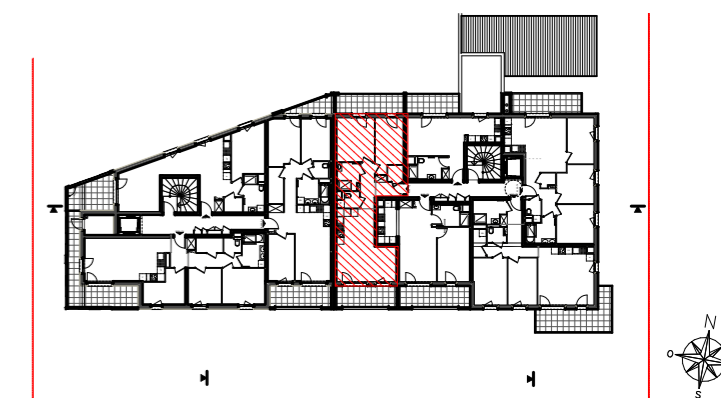

ELYO

11, Rue Mistral 67300 SCHILTIGHEIM

Lot	Type	Niveau	Bâtiment
109	T3	R+1	A

Surfaces

Local	Habitable
Séjour/Cuisine	26,41
Chambre 1	12,39
Chambre 2	10,67
Entrée	3,84
Dgt	4,82
Cellier	1,92
SDE	4,57
WC	2,32
	<u>66,94 m</u>
Balcon 1	9,58
Balcon 2	9,62
	<u>19,20 m</u>

Les modifications sont susceptibles d'être apportées à ce plan en fonction des contraintes techniques ou réglementaires de la réalisation tant en ce qui concerne les dimensions libres que l'équipement. Les retombées, faux-plafonds, soffites, ainsi que l'emplacement des équipements sont figurés à titre indicatif. Les accès aux extérieurs (jardins, terrasses, balcons ou loggias) pourront présenter des différences de niveaux pour des raisons techniques.