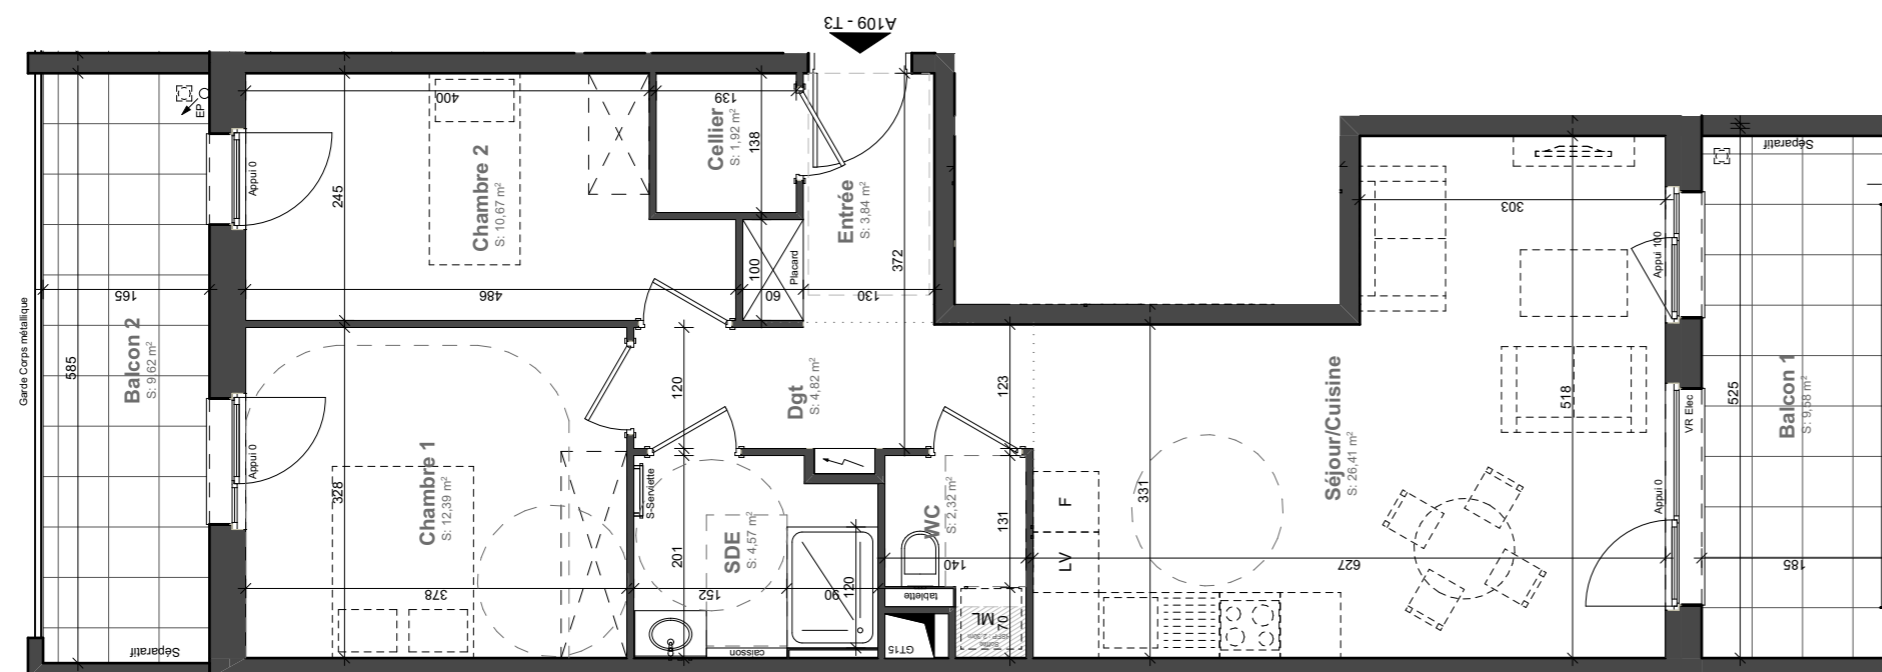

ELYO

11, Rue Mistral 67300 SCHILTIGHEIM

Lot	Type	Niveau	Bâtiment
109	T3	R+1	A

Surfaces

Local	Habitable
Séjour/Cuisine	26,41
Chambre 1	12,39
Chambre 2	10,67
Entrée	3,84
Dgt	4,82
Cellier	1,92
SDE	4,57
WC	2,32
	<u>66,94 m</u>
Balcon 1	9,58
Balcon 2	9,62
	<u>19,20 m</u>

Les modifications sont susceptibles d'être apportées à ce plan en fonction des contraintes techniques ou réglementaires de la réalisation tant en ce qui concerne les dimensions libres que l'équipement. Les retombées, faux-plafonds, soffites, ainsi que l'emplacement des équipements sont figurés à titre indicatif. Les accès aux extérieurs (jardins, terrasses, balcons ou loggias) pourront présenter des différences de niveaux pour des raisons techniques.