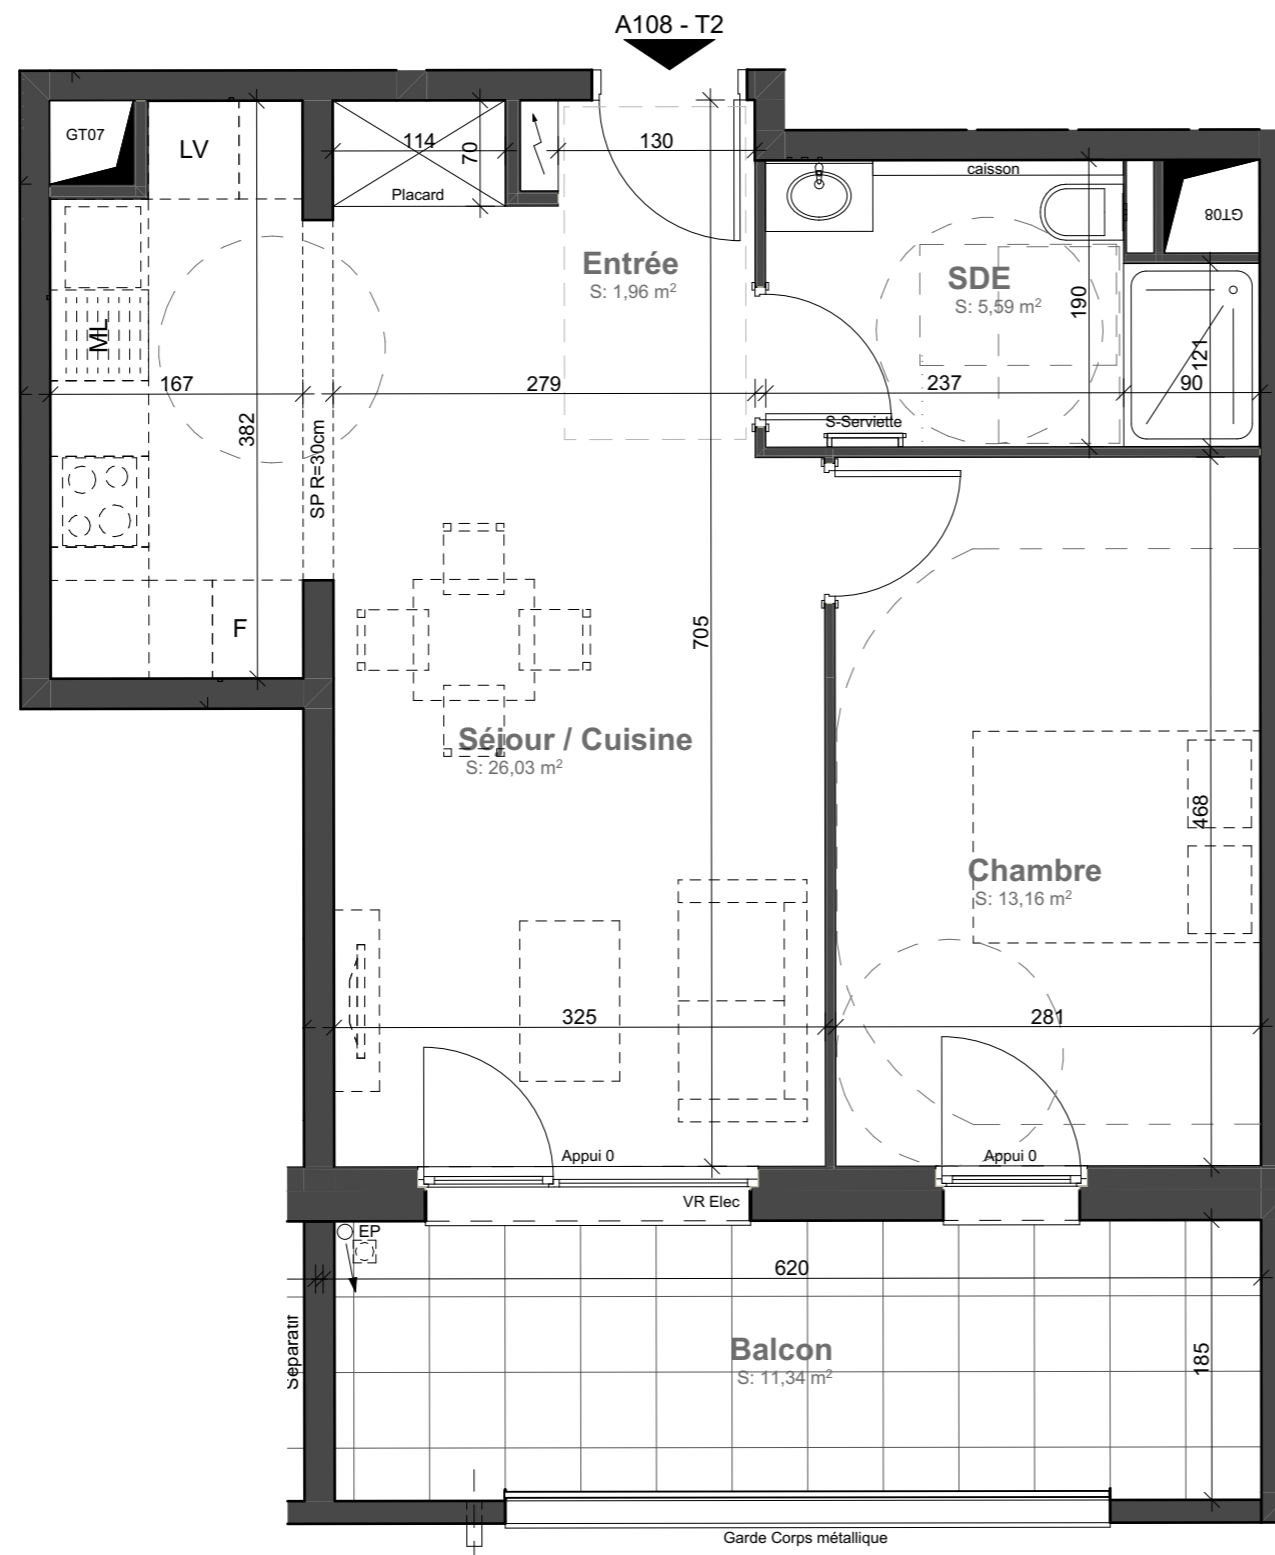

ELYO

11, Rue Mistral 67300 SCHILTIGHEIM

Lot	Type	Niveau	Bâtiment
108	T2	R+1	A

Surfaces

Local	Habitable
Séjour / Cuisine	26,03
Chambre	13,16
Entrée	1,96
SDE	5,59
	46,74 m
Balcon	11,34
	11,34 m

drlwarchitectes

2, rue Adolphe Seyboth
 67000 Strasbourg

Les modifications sont susceptibles d'être apportées à ce plan en fonction des contraintes techniques ou réglementaires de la réalisation tant en ce qui concerne les dimensions libres que l'équipement. Les retombées, faux-plafonds, soffites, ainsi que l'emplacement des équipements sont figurés à titre indicatif. Les accès aux extérieurs (jardins, terrasses, balcons ou loggias) pourront présenter des différences de niveaux pour des raisons techniques.