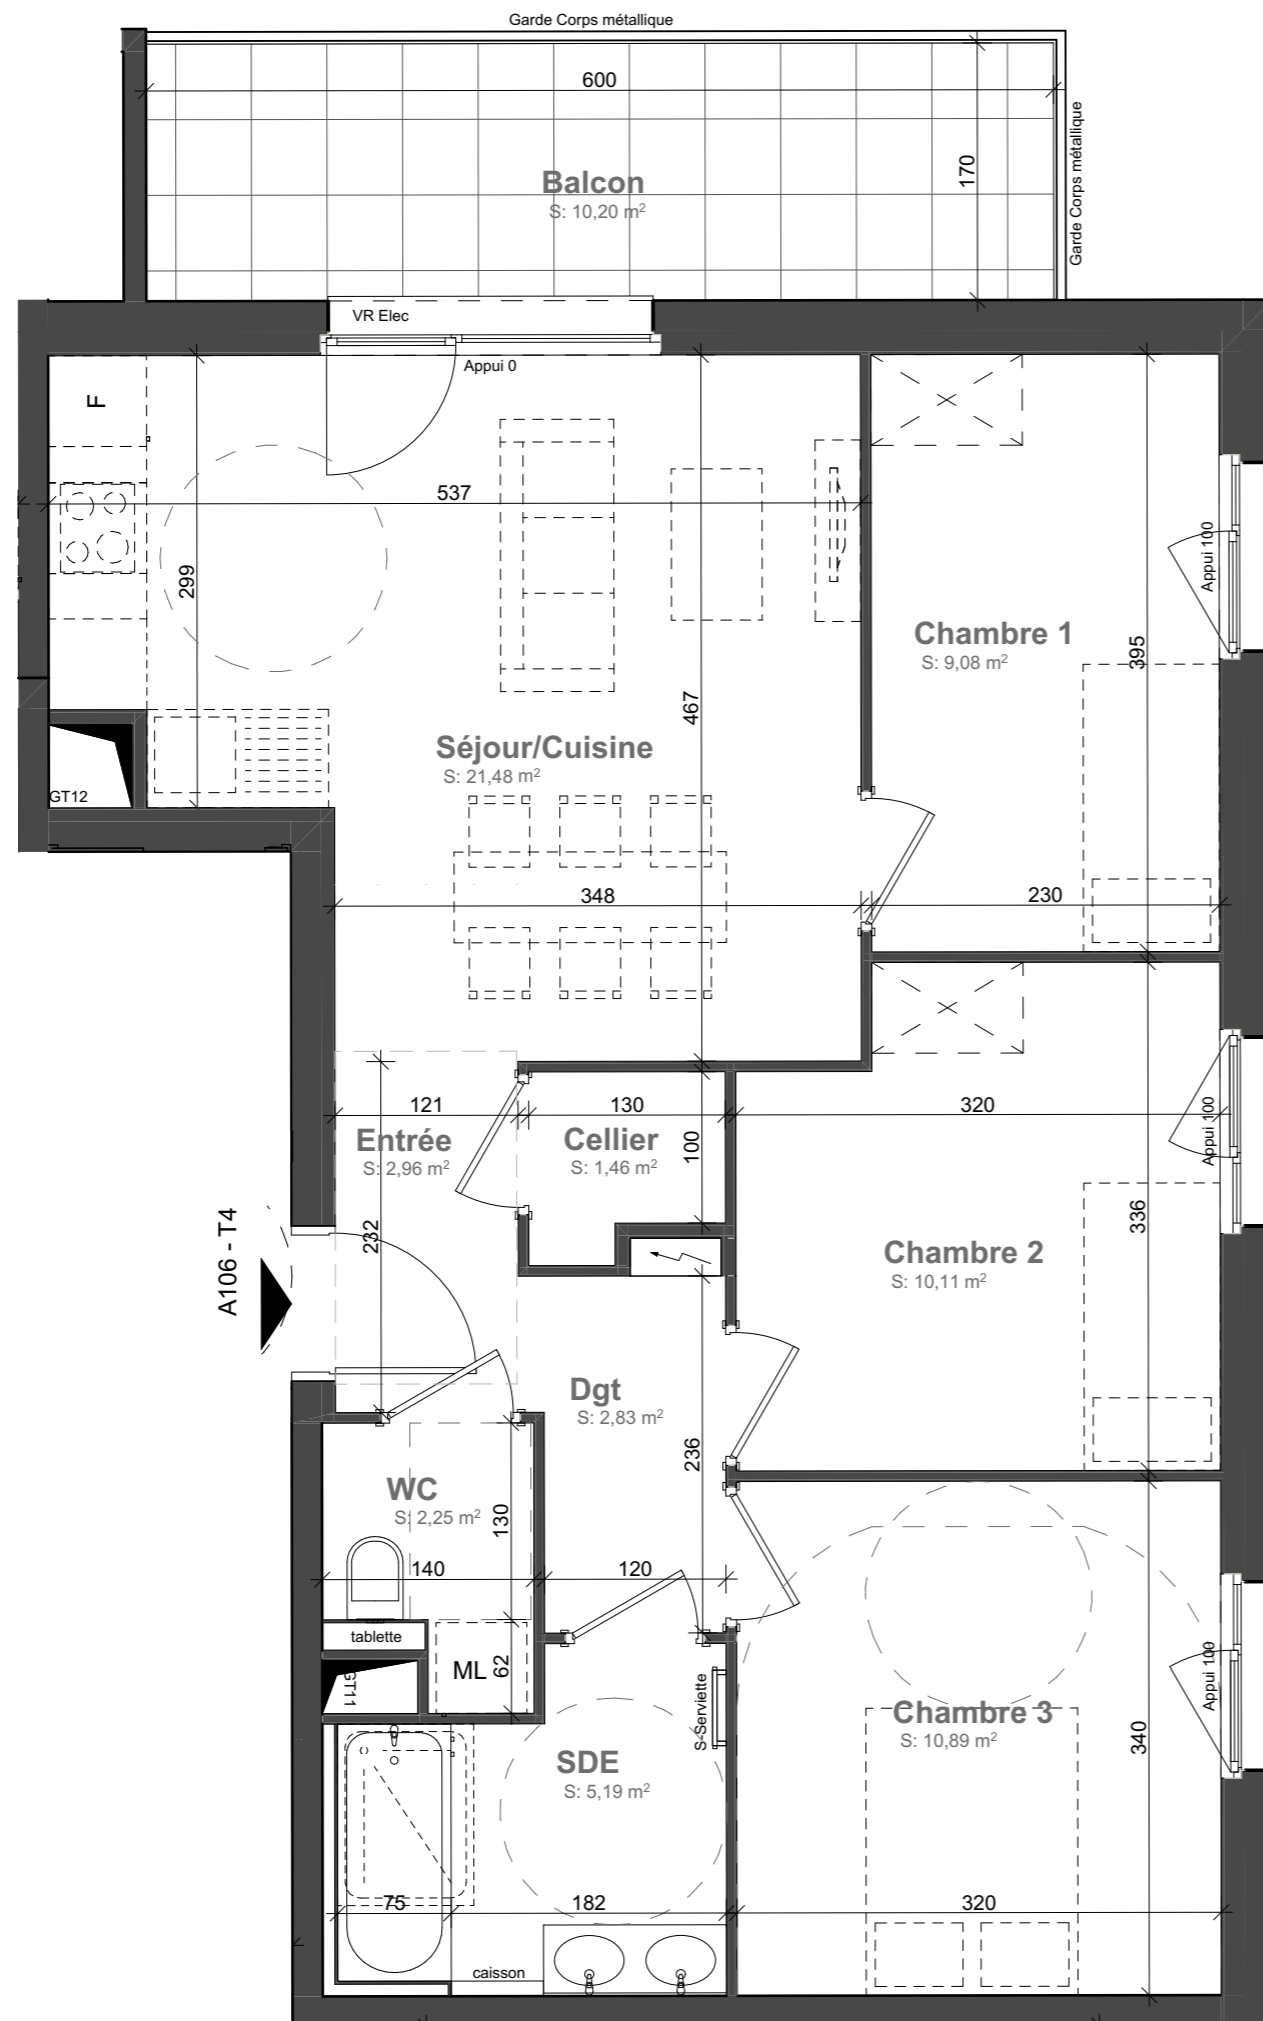

ELYO

11, Rue Mistral 67300 SCHILTIGHEIM

Lot	Type	Niveau	Bâtiment
106	T4	R+1	A

Surfaces

Local	Habitable
Séjour/Cuisine	21,48
Chambre 1	9,08
Chambre 2	10,11
Chambre 3	10,89
Entrée	2,96
Dgt	2,83
Cellier	1,46
SDE	5,19
WC	2,25
	66,25 m
Balcon	10,20
	10,20 m

Echelle

drlwarchitectes

2, rue Adolphe Seyboth
67000 Strasbourg

Les modifications sont susceptibles d'être apportées à ce plan en fonction des contraintes techniques ou réglementaires de la réalisation tant en ce qui concerne les dimensions libres que l'équipement. Les retombées, faux-plafonds, soffites, ainsi que l'emplacement des équipements sont figurés à titre indicatif. Les accès aux extérieurs (jardins, terrasses, balcons ou loggias) pourront présenter des différences de niveaux pour des raisons techniques.